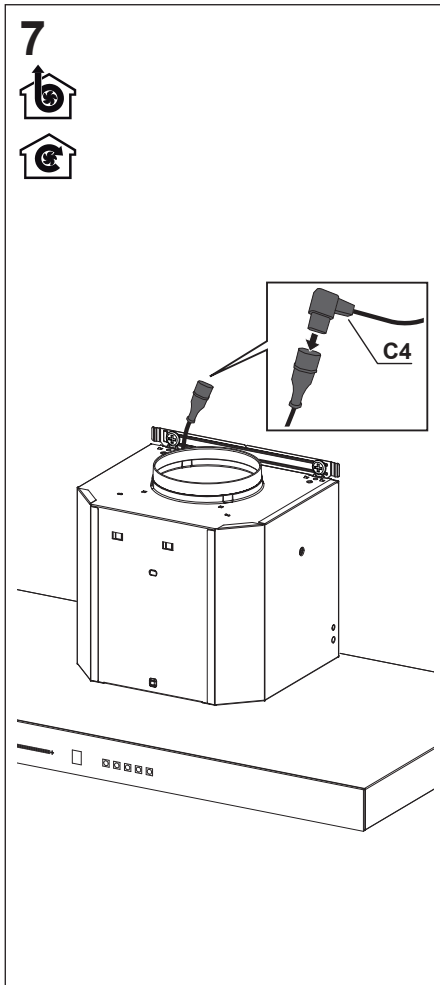

[de] Montageanleitung

[en] Installation manual

[fr] Manuel d'installation

[nl] Installatiehandleiding

[it] Manuale di installazione

[s] Installationsanvisningar

[e] Manual de instalación

Dunstabzugshaube	5DS69760
Extractor hood	5DS69760
Hotte	5DS69760
Afzuigkap	5DS69760
Cappa aspirante	5DS69760
Fläkt	5DS69760
Campana extractora	5DS69760

- DE** Warnhinweis! Vor der Montage die in der Bedienungsanleitung enthaltenen Sicherheitsinformationen lesen.
- EN** Warning! Before proceeding with installation, read the safety information in the User Manual.
- FR** Avertissement ! Avant de procéder à l'installation, veuillez lire les informations sur la sécurité contenues dans le manuel de l'utilisateur.
- NL** Waarschuwing! Lees de veiligheidsinformatie in de gebruikershandleiding alvorens het apparaat te installeren.
- IT** Avvertenza! Prima di procedere all'installazione, leggere le informazioni sulla sicurezza contenute nel Manuale d'uso.
- S** Varning! Läs säkerhetsföreskrifterna i bruksanvisningen innan apparaten installeras.
- E** ¡Advertencia! Antes de proceder a la instalación, lea las indicaciones de seguridad del manual de instrucciones.