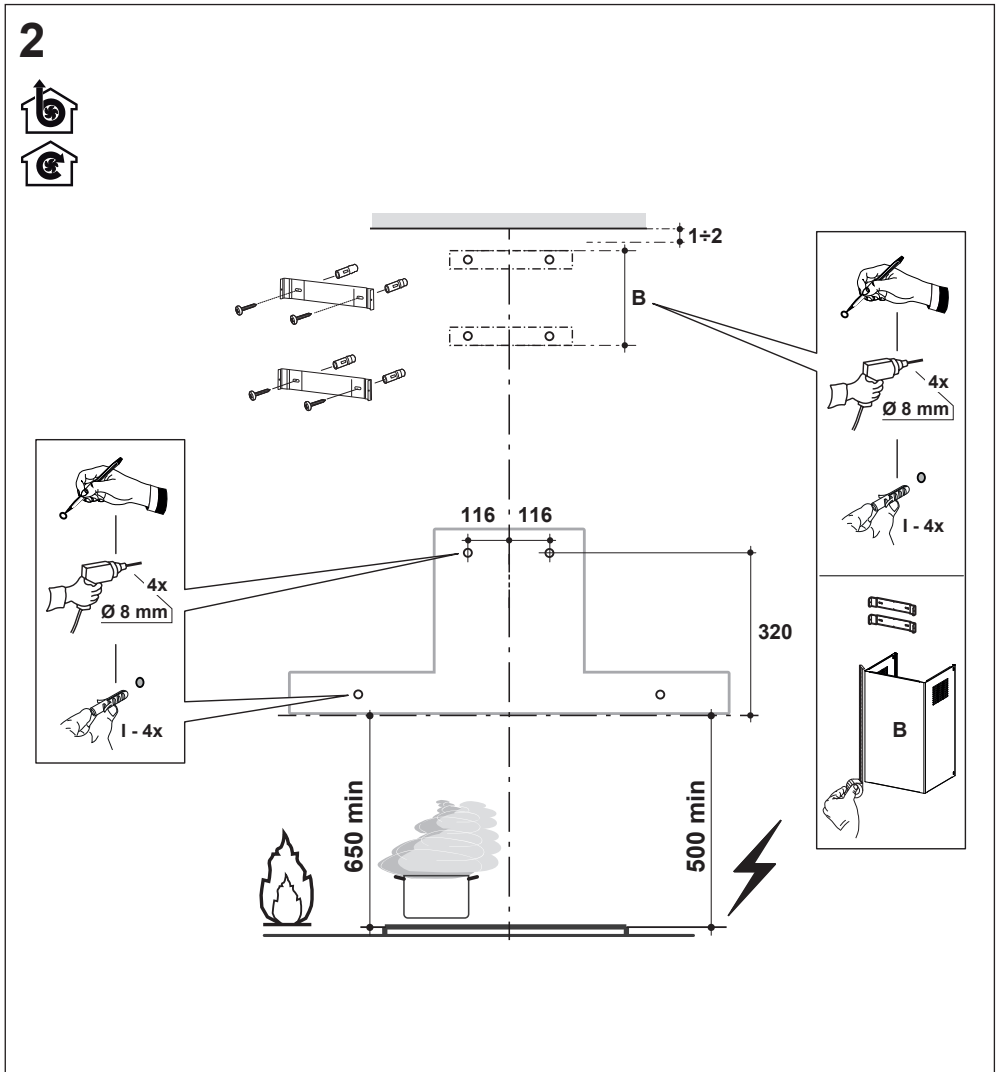

[de] Montageanleitung

[en] Installation manual

[fr] Manuel d'installation

[nl] Installatiehandleiding

[it] Manuale di installazione

[s] Installationsanvisningar

[e] Manual de instalación

Dunstabzugshaube	5DS69760
Extractor hood	5DS69760
Hotte	5DS69760
Afzuigkap	5DS69760
Cappa aspirante	5DS69760
Fläkt	5DS69760
Campana extractora	5DS69760

- DE** Warnhinweis! Vor der Montage die in der Bedienungsanleitung enthaltenen Sicherheitsinformationen lesen.
- EN** Warning! Before proceeding with installation, read the safety information in the User Manual.
- FR** Avertissement ! Avant de procéder à l'installation, veuillez lire les informations sur la sécurité contenues dans le manuel de l'utilisateur.
- NL** Waarschuwing! Lees de veiligheidsinformatie in de gebruikershandleiding alvorens het apparaat te installeren.
- IT** Avvertenza! Prima di procedere all'installazione, leggere le informazioni sulla sicurezza contenute nel Manuale d'uso.
- S** Varning! Läs säkerhetsföreskrifterna i bruksanvisningen innan apparaten installeras.
- E** ¡Advertencia! Antes de proceder a la instalación, lea las indicaciones de seguridad del manual de instrucciones.