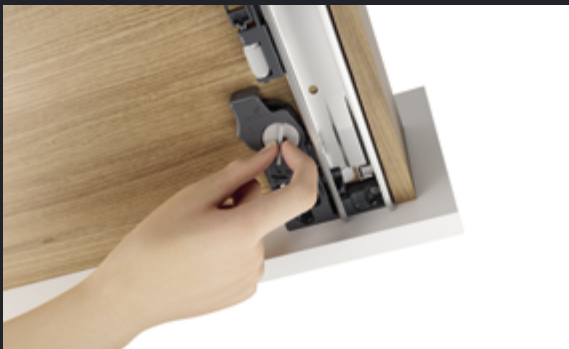

<https://www.hettich.com/short/b3vecdz>

Réglage de la hauteur
(+ 3 mm)
précis et en continu

Réglage latéral
(+/- 1,5 mm)
aligner la façade
de manière confortable
et intuitive

Réglage de la profondeur en option
(+/- 2 mm)
encliquetage facile,
idéal pour les façades
rentrantes et les tiroirs
à casseroles à l'anglaise