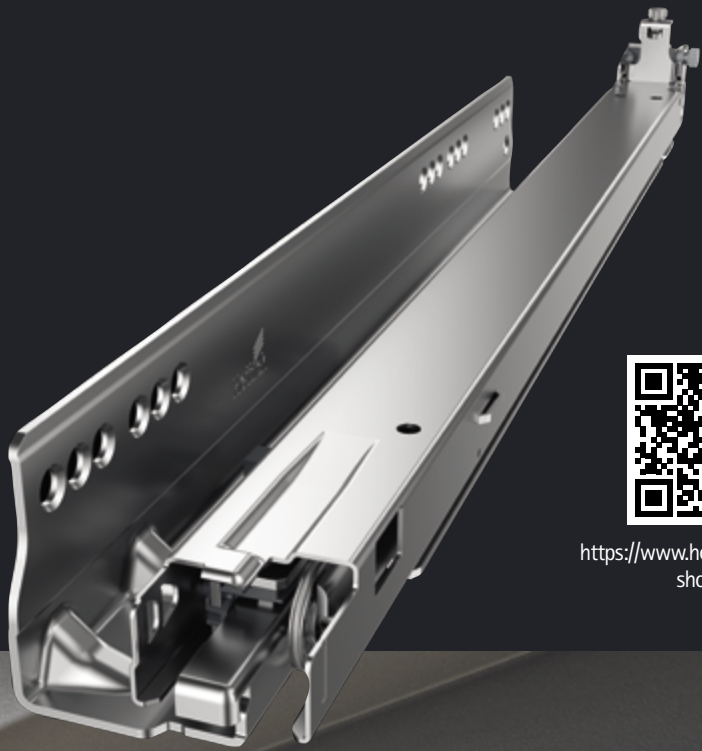

Sans effort, sans poignée :
Push to open Silent pour les tiroirs

- Des designs de meuble sans poignée clairs et légers
- Une ouverture fiable et légère des tiroirs avec une synchronisation en option, à partir d'un jeu de façade de 2,5 mm
- Une fermeture en douceur, la réserve d'énergie de poussée contribuant à une fermeture lente
- Une multi-synchronisation pour des façades ultralarges posées devant deux tiroirs
- Synchronisation facile des tiroirs dans les meubles sous évier et les meubles sous lavabo
- Un montage simple et sans outil

<https://www.hettich.com/short/b3vecdz>