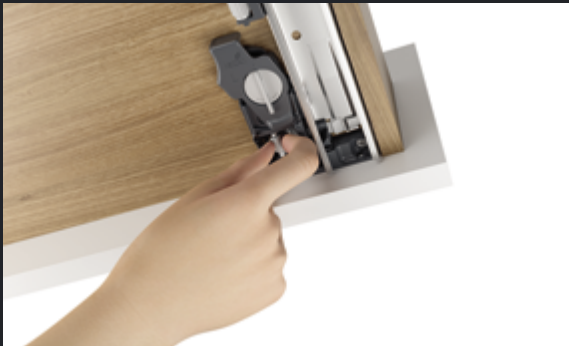

Réglage de la hauteur
(+ 3 mm)
précis et en continu