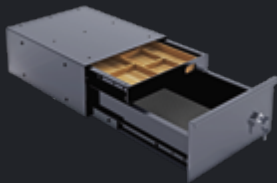

<https://www.hettich.com/short/x726n8d>

Bamboo

GOULOTTE DE CÂBLES BAMBOU

Hauteur x Largeur x Profondeur (mm) 135 x 1100 x 205

Couleurs

GOULOTTE DE CÂBLES EASY

Hauteur x Largeur x Profondeur (mm) 135 x 1100 x 205

Couleurs

Bamboo

BOÎTE POUR TIROIR DUO GRIP

Hauteur x Largeur x Profondeur (mm) 141 x 287 x 370

Couleurs

Bamboo

TIROIR SL GRIP

Hauteur x Largeur x Profondeur (mm) 39 x 760 x 265