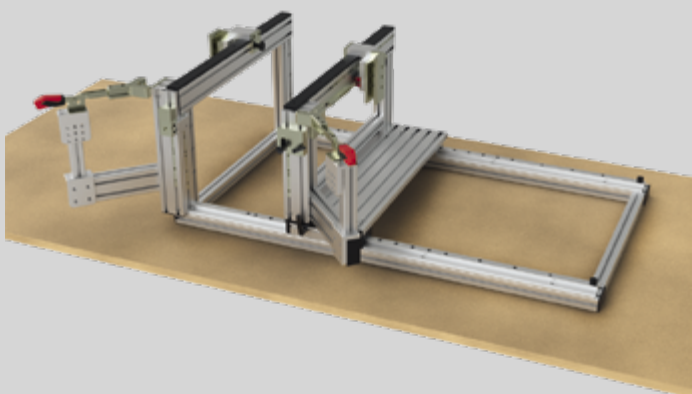

AvanFit 200

POUR LE MONTAGE DES TIROIRS AvanTech YOU

<https://www.hettich.com/short/dfgq2oy>

Pour travailler avec précision et rapidement.

Les aides intelligentes de Hettich vous apportent maintenant leur soutien actif pour maîtriser les défis artisanaux dans votre atelier de menuiserie. Les différentes étapes de production sont ainsi exécutées plus

rapidement, avec une plus grande précision et avec une sécurité accrue. Une aide précieuse pour monter les tiroirs. Les aides Hettich vous permettent d'augmenter nettement votre efficacité au travail.

Coulisse Actro 5D

UNE PRÉCISION QUI FAIT BOUGER

Un design de meuble exceptionnel grâce à des jeux étroits et des façades grand format parfaitement alignées :

- ▶ Réglage précis à 5 niveaux
- ▶ Grande stabilité du jeu en cas de charge
- ▶ Magnifique effet de la surface grand format grâce aux jeux filigranes