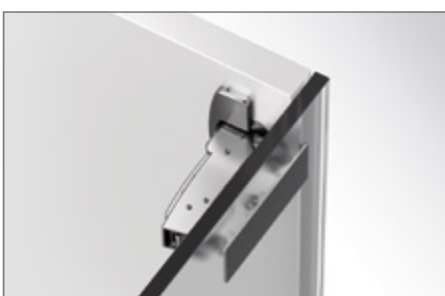

Kastzijde hout, deur glas

- Sensys 8645i
- Openingshoek 110°