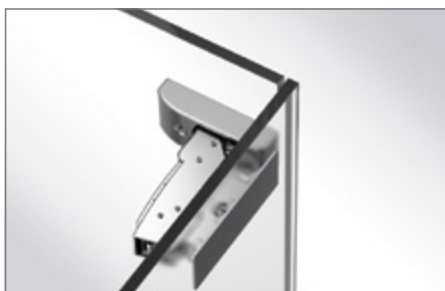

Kastzijde glas, deur glas

- Sensys 8645i voor glastoepassingen
- Openingshoek 110°