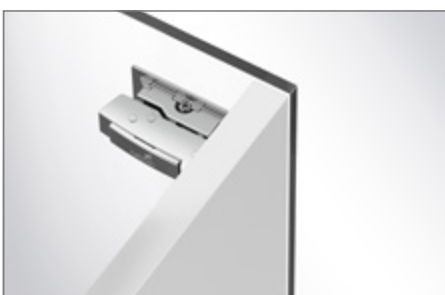

Kastzijde glas, deur hout

- Sensys 8645i
- Openingshoek 110°