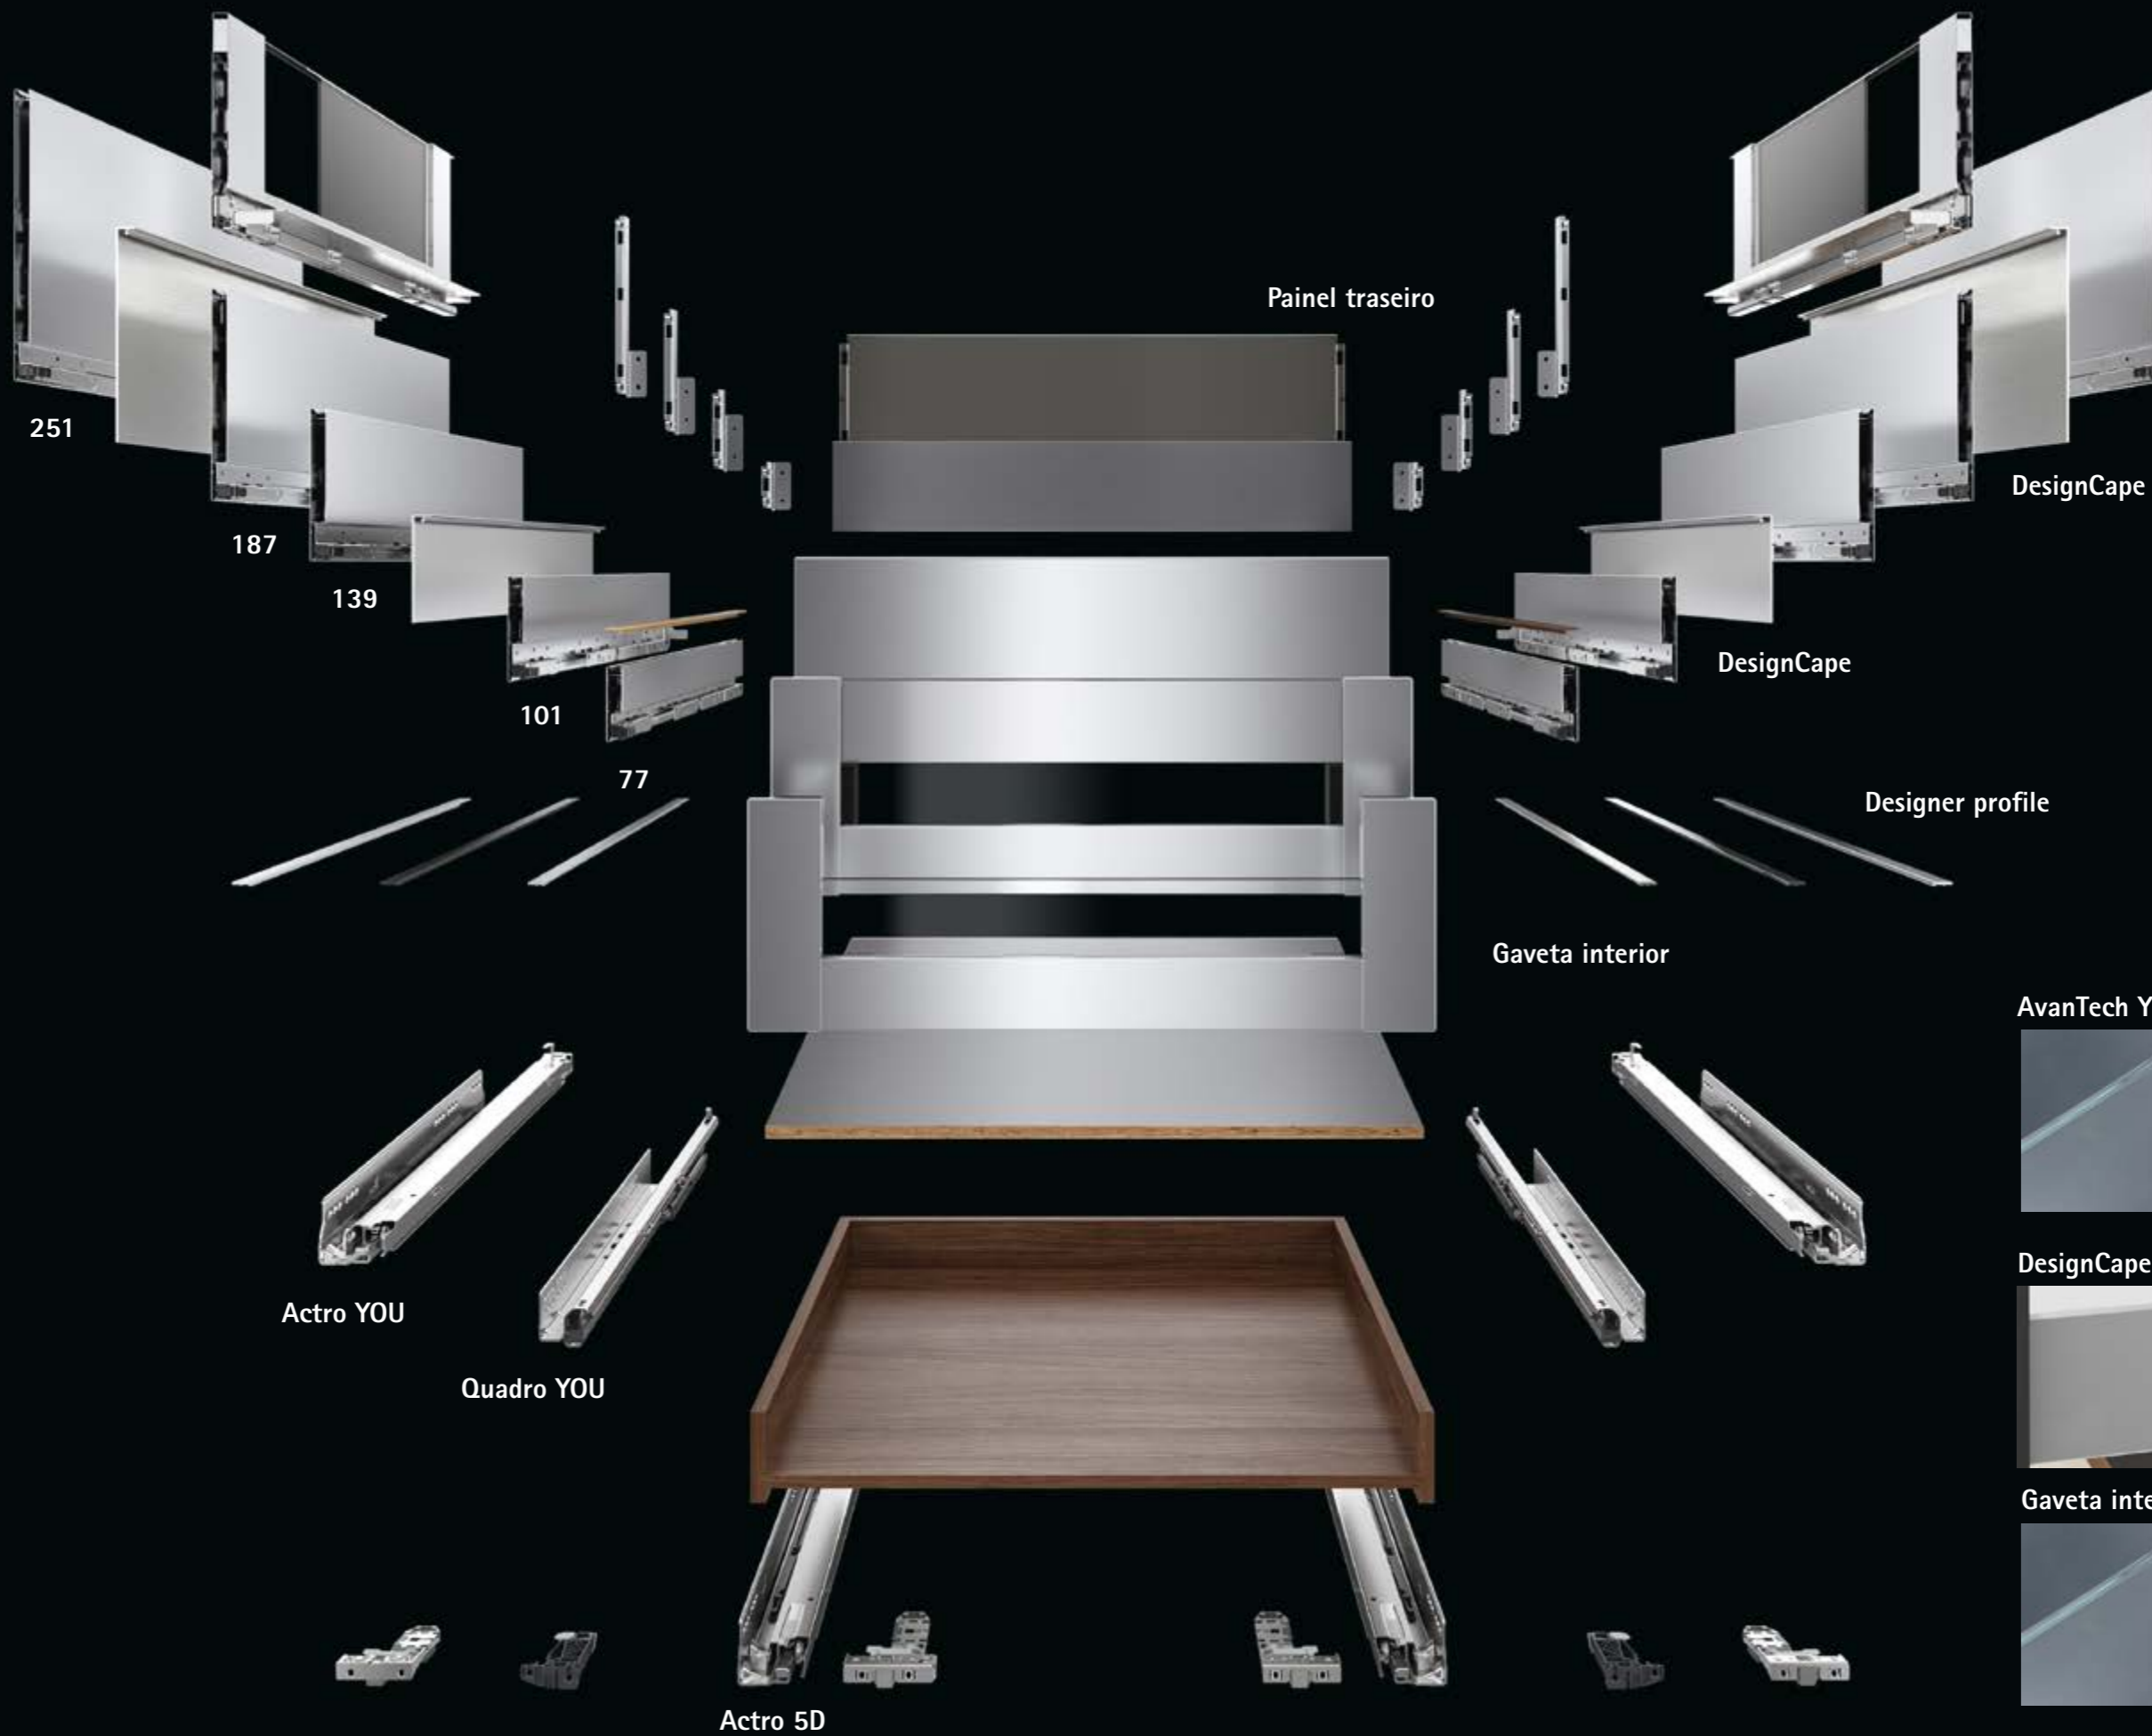

A capacidade de carga permite abordar diferentes aplicativos com foco nas necessidades do cliente. Diversidade de aplicativos para cozinhas, casas de banho, quartos, salas de estar ou em lojas.

# PLATAFORMA AVANTECH YOU

Altura (mm)

## DESIGN ATENDE A FUNCIONALIDADE

- Todos os benefícios de uma gaveta do sistema integrada no perfil lateral da gaveta
- Sistema de ajuste e montagem escondido atrás do perfil da gaveta
- Diversidade e flexibilidade de design a partir de perfis de designers, DesignCapes e uma variedade de materiais