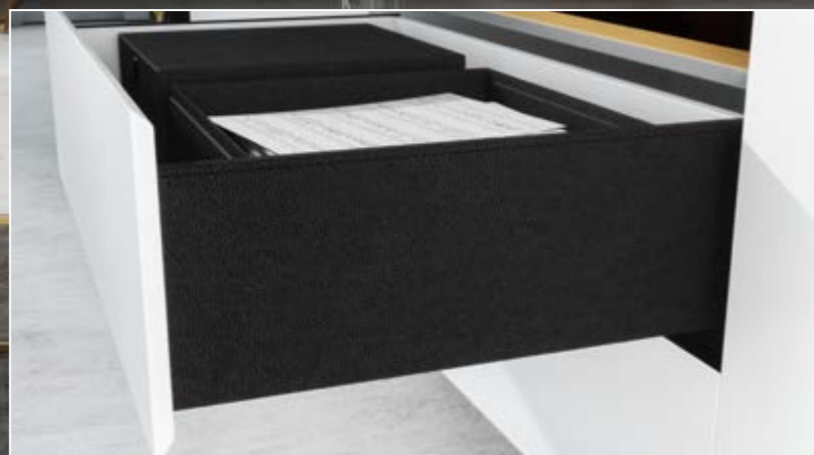

Convenționalul dispare,
bun venit libertate.

Indiferent dacă mobilierul este folosit în baie, living sau bucătărie - fiecare dorință se poate îndeplini cu ușurință datorită acestei game de produse și a numeroaselor posibilități de a crea mobilier individual.