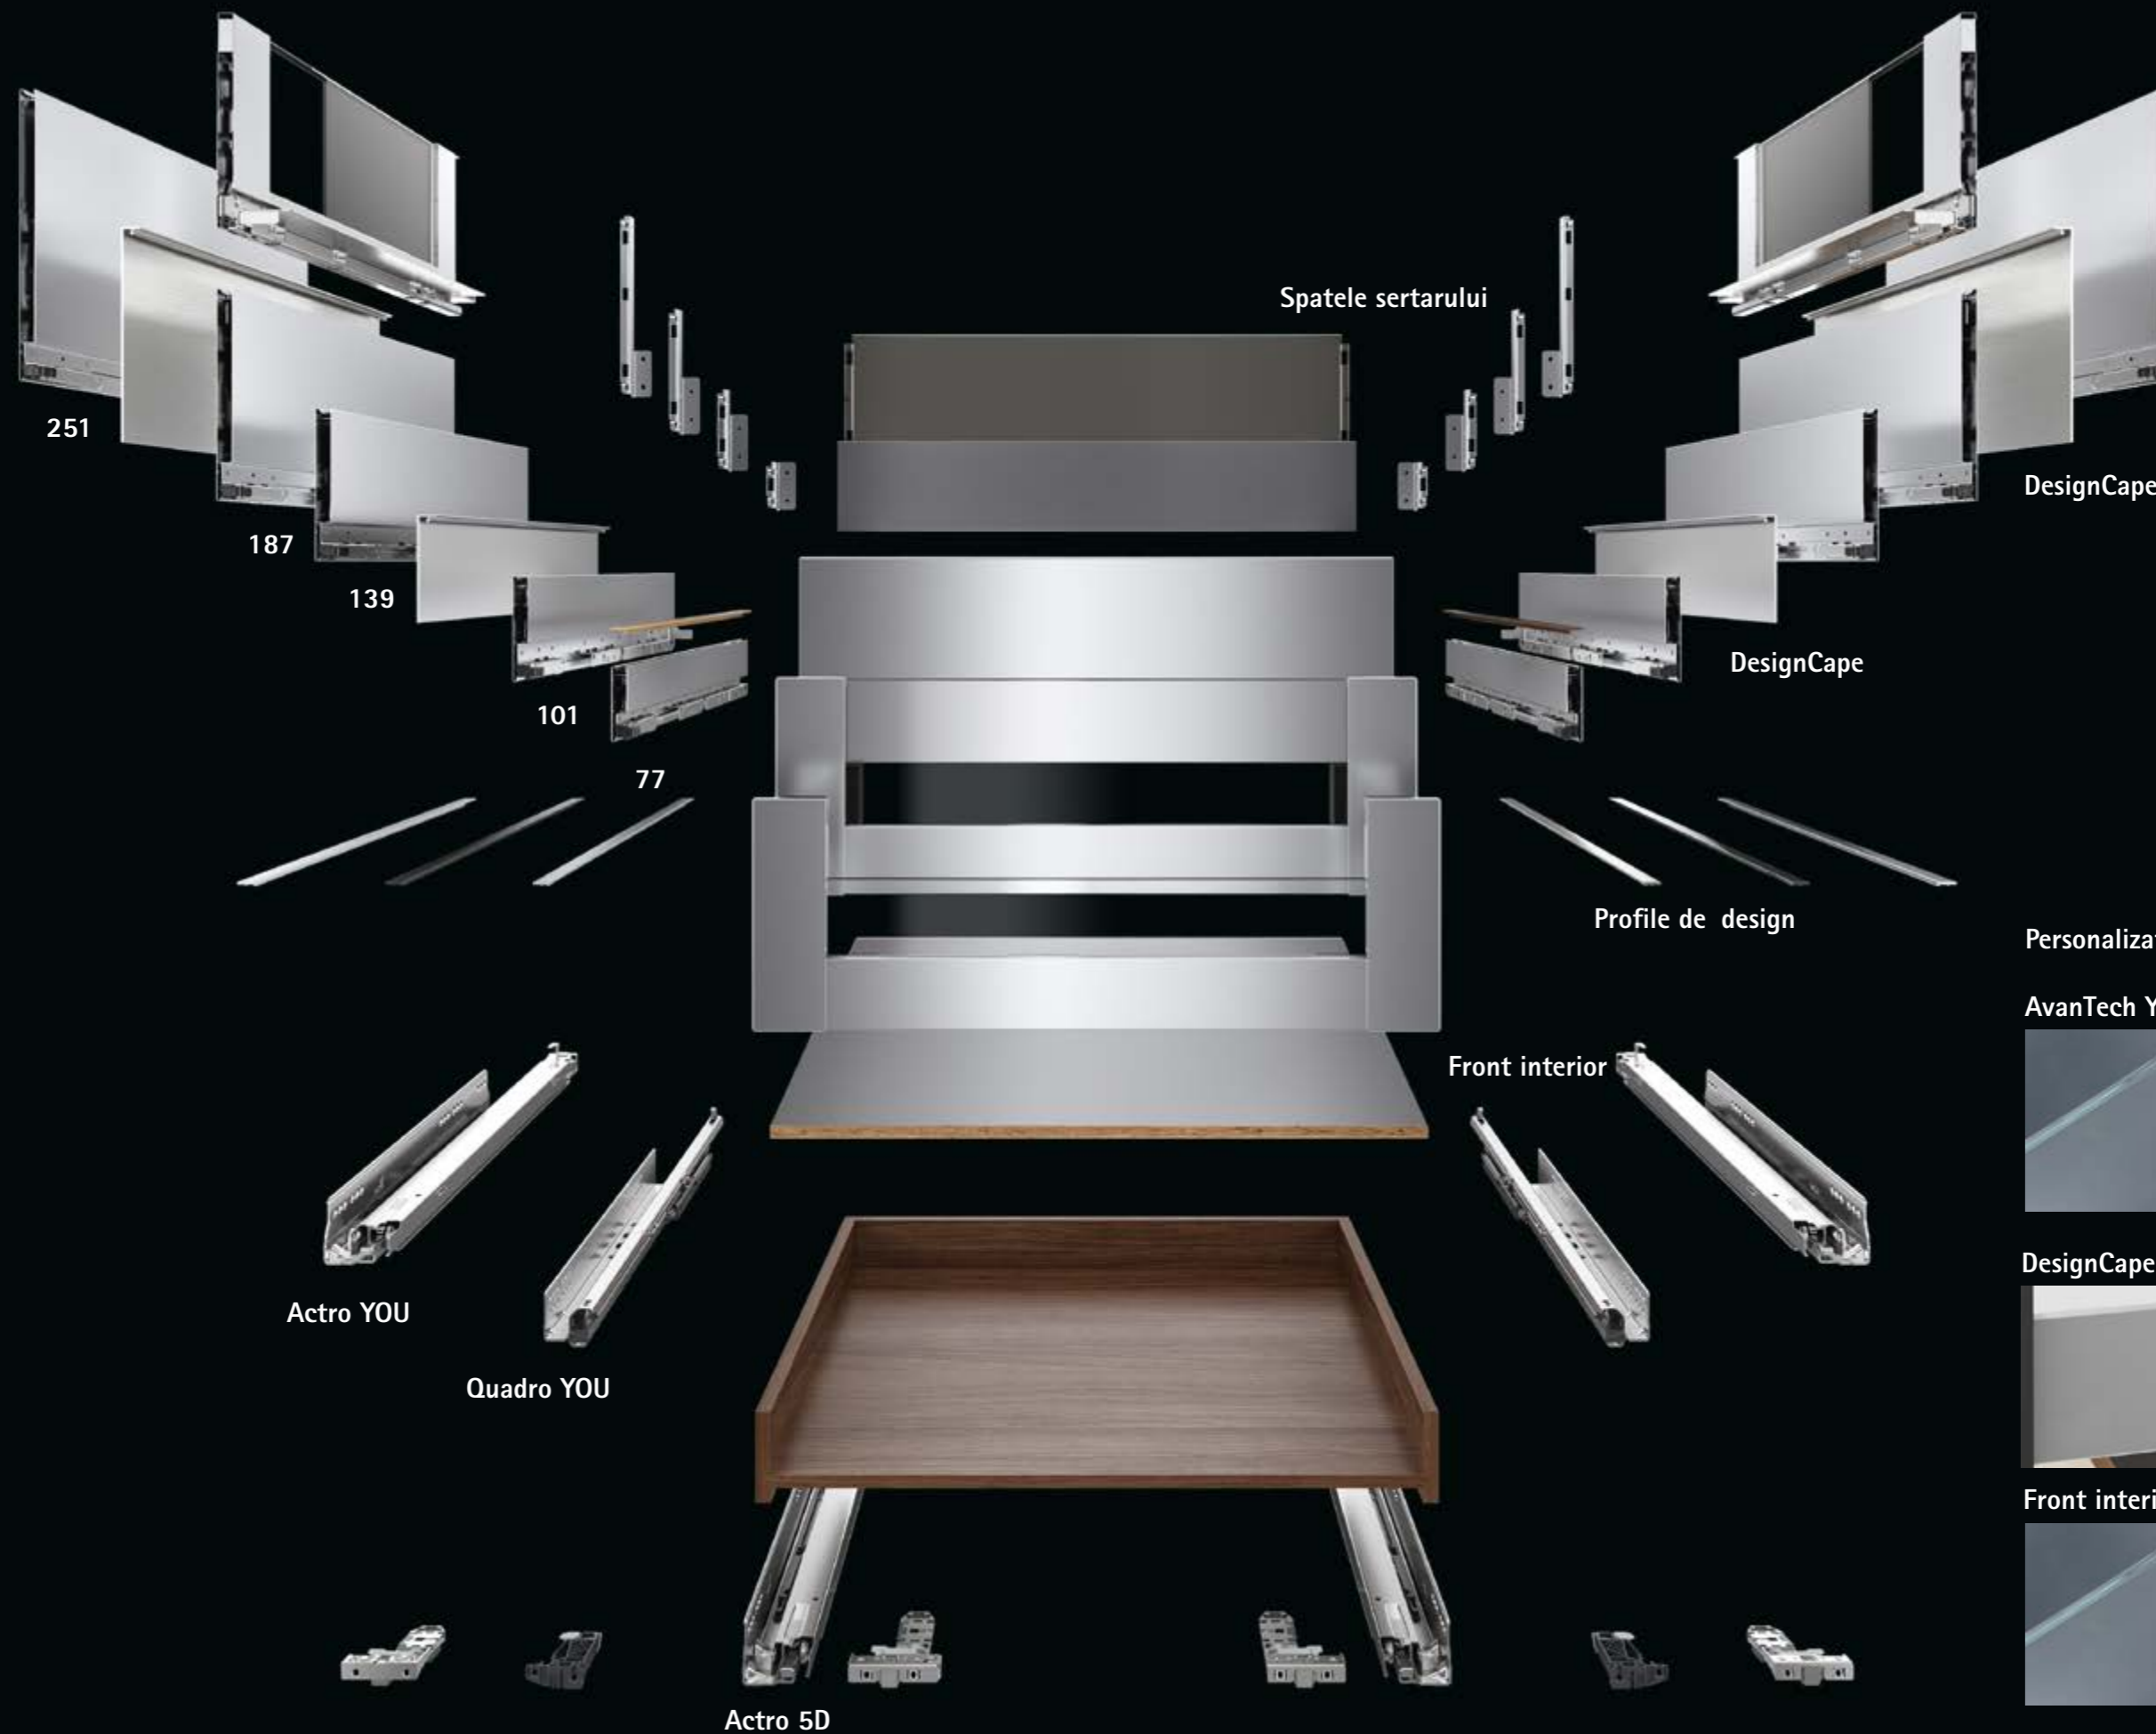

PLATFORMA AVANTECH YOU

Înălțime
(mm)

BENEFICIILE PROCESULUI, OPORTUNITĂȚI

DESIGN-UL SE ÎMBINĂ CU FUNCȚIONALITATEA

- Toate avantajele unui sertar integrat în profilul lateral al sertarului
- Toate avantajele unui sertar pentru reglarea și asamblarea optimă au fost integrate în profilul lateral al sertarului și sunt elegant ascunse în spatele designului său minimalist
- Design variat și flexibilitate datorită profilelor de design, a Design Caps, dar și a multitudinii de materiale ce pot fi folosite în interior
- Conceptul platformă pentru glisiere cu o gamă largă de aplicații

REGLAJ PRECIS ȘI SIGUR

- Reglare ușoară pe verticală și pe lateral (mecanism unic de rulare a profilului exterior)
- Desprinderea sigură a frontului (poziția de susținere)
- Instalarea simplă, fără instrumente, a frontului
- Reglarea înclinării se poate realiza ușor din partea de sus a sertarului (funcția dublă a profilului)