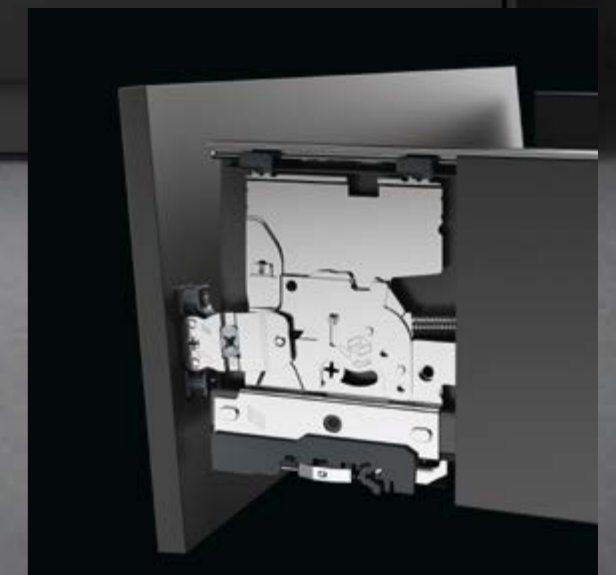

DIFERENȚA DINTRE PERFEȚIUNE ȘI COMODITATE

Printr-o simplă apăsare, decorul reapare. Sistemul unic al glisierii face posibilă desprinderea frontului și reglajul acestuia atât vertical cât și lateral.

Pentru siguranța dumneavoastră: după desprinderea frontului, acesta se așează într-o poziție intermediară pentru o îndepărtare ușoară. O soluție inteligentă, în special pentru fronturile mari și largi.

Cu ajutorul reglajelor (verticală, laterală și înclinată) pentru sertarele AvanTech YOU putem obține alinierea fronturilor. Îmbinate cu glisierele cu funcții prietenoase pentru utilizator, AvanTech YOU este alegerea ideală pentru aplicația dvs. specială și designul mobilierului.

Componentele de lucru se integrează perfect în lateralele sertarului: Toate avantajele unui sertar pentru reglaj și asamblarea optimă au fost integrate în profilul lateral al sertarului și sunt elegant ascuse în spatele designului său imaculat și minimalist.

Laterala sertarului nu reprezintă numai un element de stil, ascunde și funcția de reglare a înclinării oferind și acces facil.