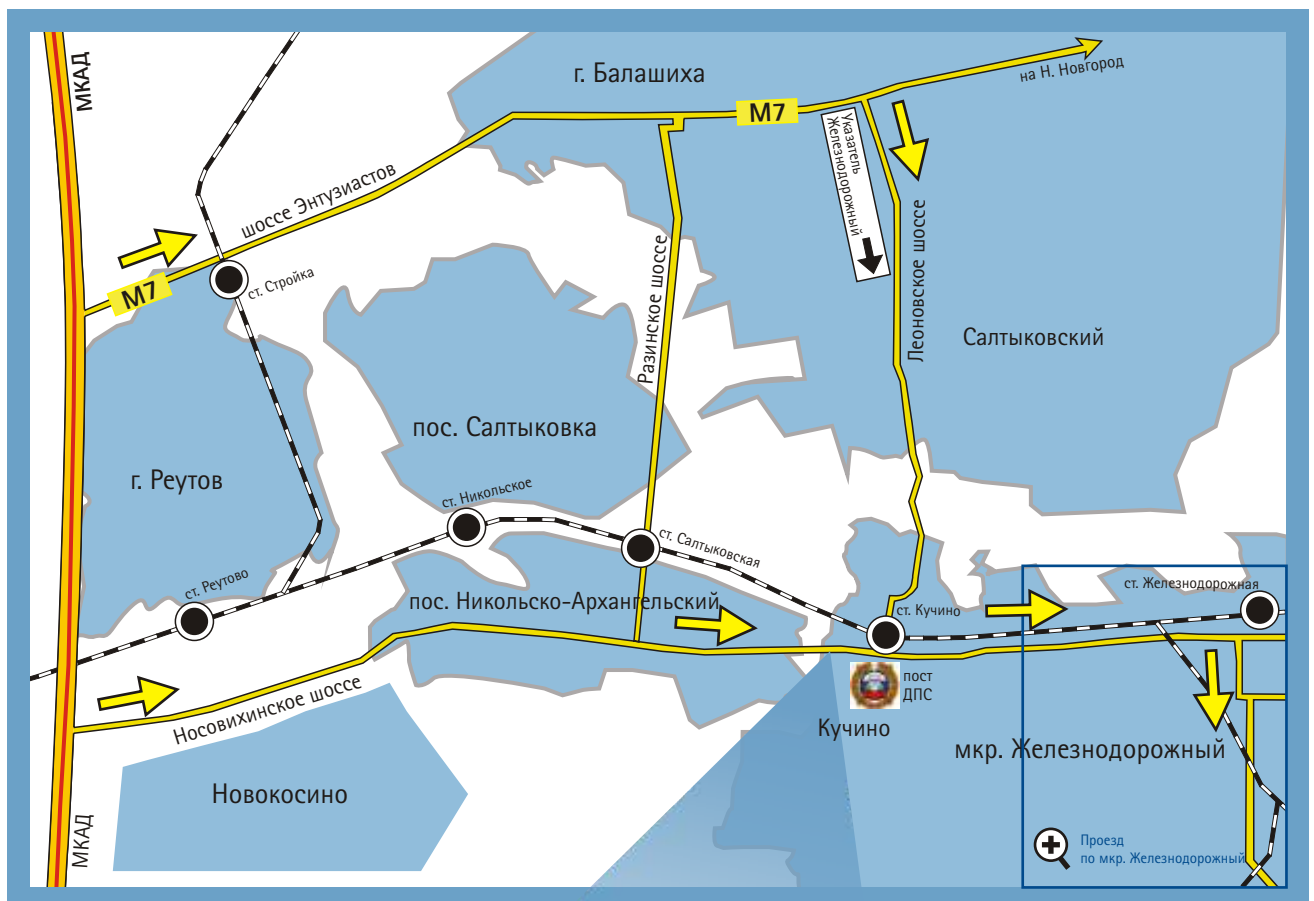

Общество с ограниченной
ответственностью
«Хеттих РУС»

ул. Автозаводская, 52
мкр. Железнодорожный,
г. Балашиха, Московская обл.,
143985 Россия

+7 (495) 225-8085
8-800-200-8085
e-mail: hettich@hettich.ru

Проезд к ООО «Хеттих РУС» до мкр. Железнодорожный