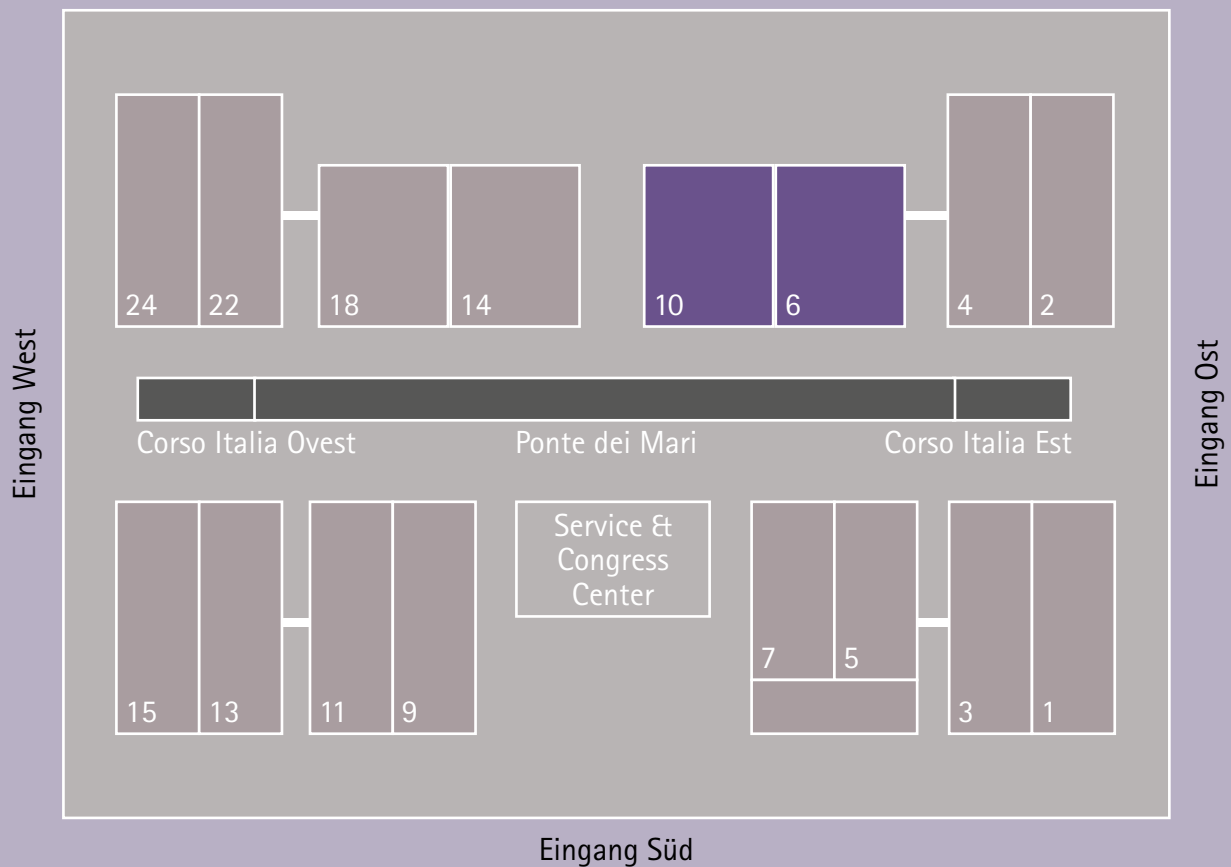

Kundenname	Land	Hettich Produkte	Halle | Stand
Stocco S.	IT	AvanTech YOU Illumination, InnoTech Atira	06 | A35
Hansgrohe SE	DE	Inno Tech Atira	06 | A41 B36
Arcom srl	IT	AvanTech YOU Illumination	06 | D42
ISABAGNO	IT	AvanTech YOU	10 | A18
Novello	IT	FurnSpin	10 | C23

Address Fuori Salone in Mailand

Kundenname	Land	Hettich Produkte	Adresse Fuori Salone in Mailand	Google Maps
Agape srl	IT	AvanTech YOU Illumination	Via Statuto, 12, 20121 Milano	https://maps.app.goo.gl/cVaxuQqWy39oM3p27
R.C.R. srl	IT	AvanTech YOU, ArciTech	Via Lovanio, 5, 20121 Milano	https://maps.app.goo.gl/3RESfyKeCEzkx7Rm7