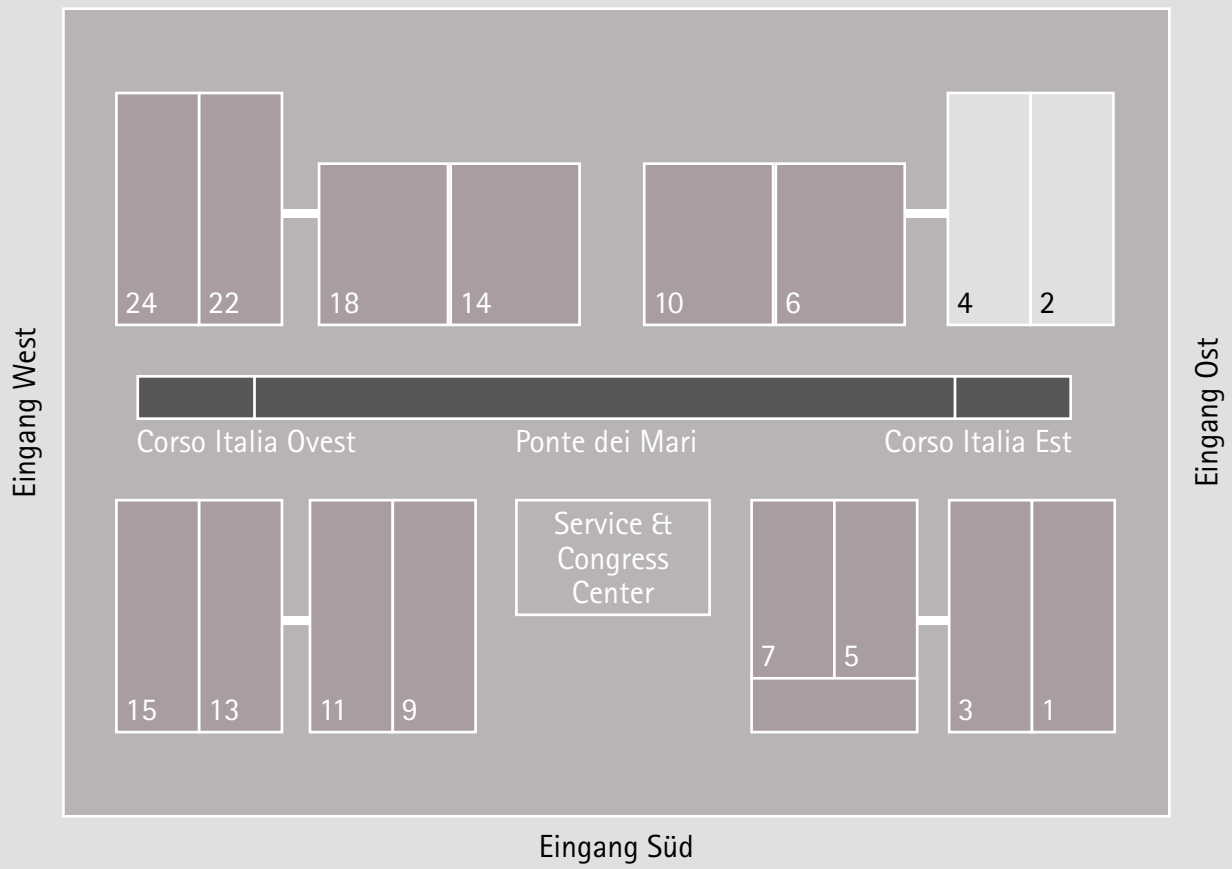

## Adresse Fuori Salone in Mailand

Kundenname	Land	Hettich Produkte	Adresse Fuori Salone in Mailand	Google Maps
DA Group	IT	AvanTech YOU Illumination	Via Domodossola, 14, 20145 Milano	<a href="https://maps.app.goo.gl/ep9FHm2MpxnChDfc6">https://maps.app.goo.gl/ep9FHm2MpxnChDfc6</a>
ernestomeda	IT	Kamat, Easys 200	Via Larga, 9, 20122 Milano	<a href="https://maps.app.goo.gl/dyehxumAawewao5NA">https://maps.app.goo.gl/dyehxumAawewao5NA</a>
Agape srl	IT	AvanTech YOU Illumination	Via Statuto, 12, 20121 Milano	<a href="https://maps.app.goo.gl/mk9YUWb55A2hddAG6">https://maps.app.goo.gl/mk9YUWb55A2hddAG6</a>
Arrital	IT	Kamat	Corso Europa, 22, 20124 Milano	<a href="https://maps.app.goo.gl/1LC7kU2DqXwjpd1SA">https://maps.app.goo.gl/1LC7kU2DqXwjpd1SA</a>
Boffi	IT	Easys 200, Kamat	Via Solferino, 11, 20121 Milano	<a href="https://goo.gl/maps/Hhdbrt26GNKNzHom7">https://goo.gl/maps/Hhdbrt26GNKNzHom7</a>
IMAB Group	IT	AvanTech YOU, Sensys	Via Lentasio, 1, 20122 Milano	<a href="https://maps.app.goo.gl/ZjQB6cYNuge6aAsa6">https://maps.app.goo.gl/ZjQB6cYNuge6aAsa6</a>
Minimal	IT	AvanTech YOU Illumination, AvoriTech	Via Privata Giovanni Ventura, 6, 20134 Milano	<a href="https://goo.gl/maps/sqCzxhmgBWEWvmQd8">https://goo.gl/maps/sqCzxhmgBWEWvmQd8</a>
Minotti	IT	AvanTech YOU, Easys 200, Quadro Duplex	Via Larga, 4, 20122 Milano	<a href="https://maps.app.goo.gl/nsrFfhTpuDG51r5f6">https://maps.app.goo.gl/nsrFfhTpuDG51r5f6</a>
OREA	CH	AvanTech YOU Illumination	Via Solferino 17, 20121 Milano	<a href="https://maps.app.goo.gl/mw8LBE6tAdAyejvS8">https://maps.app.goo.gl/mw8LBE6tAdAyejvS8</a>
Poggenpohl	DE	AvoriTech, Actro YOU	Via Borgonuovo, 25, 20121 Milano	<a href="https://maps.app.goo.gl/p8UjJFfJ5aYuXpnG9">https://maps.app.goo.gl/p8UjJFfJ5aYuXpnG9</a>
SieMatic	DE	FurnSpin	Viale Monte Santo, 8, 20124 Milano	<a href="https://maps.app.goo.gl/gEFv7eEswt1rV3TL9">https://maps.app.goo.gl/gEFv7eEswt1rV3TL9</a>
Valcucine	IT	Kamat	Corso Garibaldi, 99, 20121 Milano	<a href="https://maps.app.goo.gl/pVkiPmXYSxZ1jnM66">https://maps.app.goo.gl/pVkiPmXYSxZ1jnM66</a>
Cesar Arredamenti	IT	Kamat	Via Larga, 23, 20122 Milano	<a href="https://goo.gl/maps/M8ke7wEmgsujg92e6">https://goo.gl/maps/M8ke7wEmgsujg92e6</a>
Pedini	IT	Kamat	Corso Garibaldi, 9, 20121 Milano	<a href="https://maps.app.goo.gl/TchQ7GisN53ctAUM7">https://maps.app.goo.gl/TchQ7GisN53ctAUM7</a>