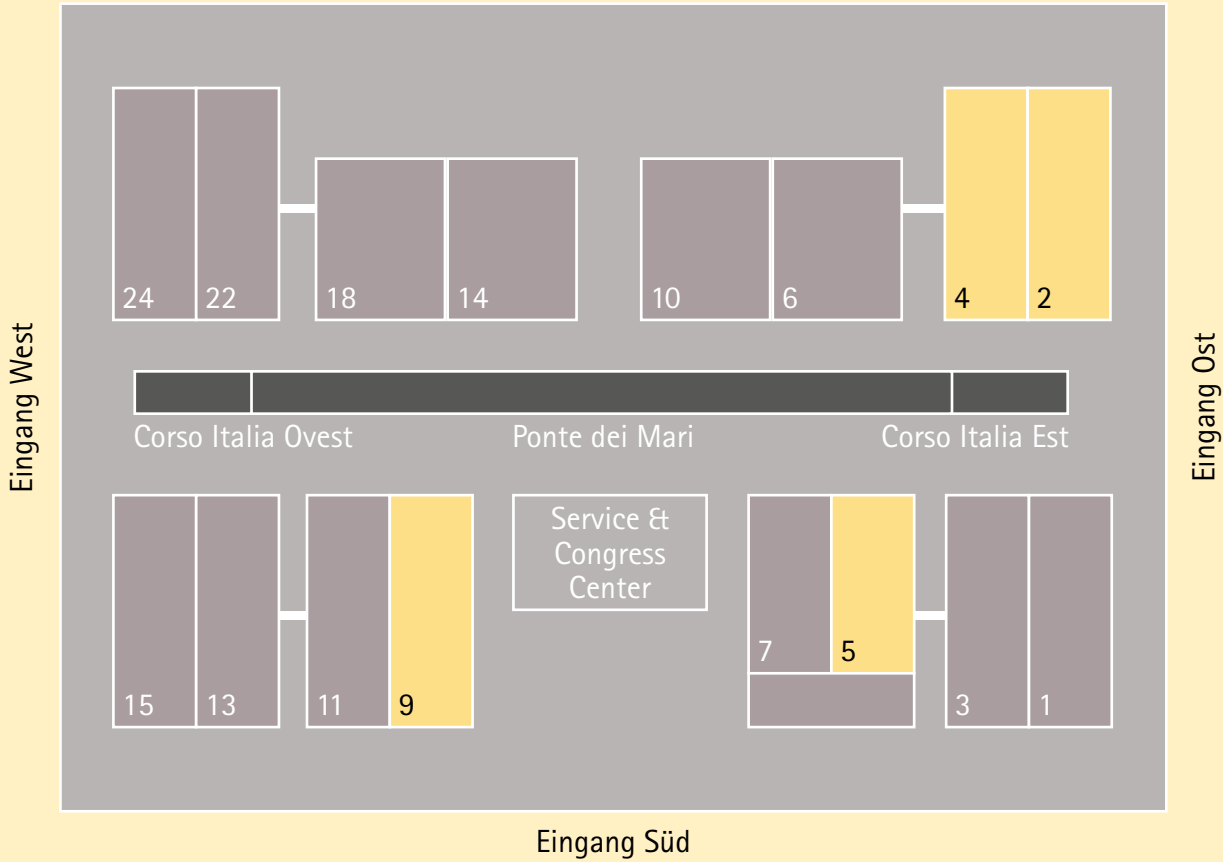

# EUROCUCINA / FTK 2024 FUORI SALONE / SALONE DEL MOBILE 2024

Entdecken Sie die Innovationen von Hettich

KÜCHE

WEISSE WARE

BAD

WOHNEN

  
**Hettich**

Kundenname	Land	Hettich Produkte	Halle   Stand
Leicht Küchen	DE	WingLine	02   A14
nobilis	DE	Profi +, Sensys	02   A21 A23 B20
Deimos srl	IT	Veosys	02   B05
eggemann küchen	DE	FurnSpin, AvanTech YOU	02   B15
Gama Decor	ES	FurnSpin	04   C01
Veneta Cucine	IT	Kamat	04   C09 D12 D14
L'Ottocento srl	IT	AvanTech YOU, Sensys, Quadro, Easys 200, Kamat	04   C11
Schüller	DE	SlideLine M	04   C15 D20 D22
Häcker Küchen	DE	Sensys	04   D07
Doimo Cucine	IT	Kamat	04   D09
Nolte Küchen	DE	ArciTech, Sensys	04   D11
Meson's Cucine	IT	Sensys obsidian	05   A01 B01
Poliform spa	IT	Kamat	09   A05 A09 B05 C06 C12

## Adresse Fuori Salone in Mailand

Kundenname	Land	Hettich Produkte	Adresse Fuori Salone in Mailand	Google Maps
B & B Italia (Maxalto)	IT	AvoriTech	Via Durini, 14, 20122 Milano	<a href="https://maps.app.goo.gl/r6j8AoP8eQ3v6Mxj8">https://maps.app.goo.gl/r6j8AoP8eQ3v6Mxj8</a>
Mobilificio Santa Lucia spa	IT	TopLine XL, Quadro YOU	Viale Gorizia, 20, 20144 Milano	<a href="https://goo.gl/maps/GDCRyZJGY1PxiPn99">https://goo.gl/maps/GDCRyZJGY1PxiPn99</a>
Novamobili spa	IT	Quadro	Via Melchiorre Gioia, 6/8, 20124 Milano	<a href="https://goo.gl/maps/K1fkp67hYRaHWjjK6">https://goo.gl/maps/K1fkp67hYRaHWjjK6</a>