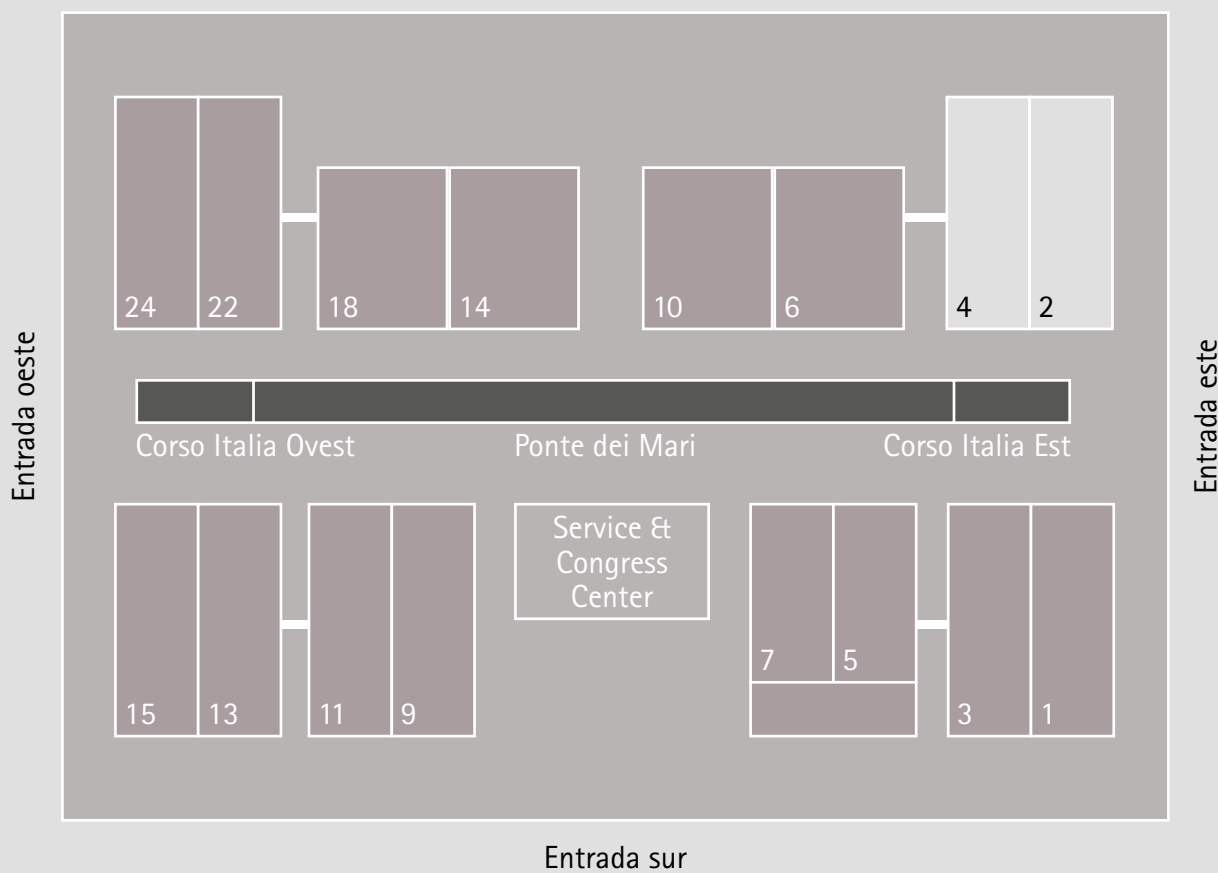

AvoriTech

Sensys obsidian

Adresse Fuori Salone en Milán

Nombre del cliente	País	Productos Hettich	Adresse Fuori Salone en Milán	Google Maps
DA Group	IT	AvanTech YOU Illumination	Via Domodossola, 14, 20145 Milano	https://maps.app.goo.gl/ep9FHm2MpxnChDfc6
ernestomeda	IT	Kamat, Easys 200	Via Larga, 9, 20122 Milano	https://maps.app.goo.gl/dyehxumAawewao5NA
Agape srl	IT	AvanTech YOU Illumination	Via Statuto, 12, 20121 Milano	https://maps.app.goo.gl/mk9YUWb55A2hddAG6
Arrital	IT	Kamat	Corso Europa, 22, 20124 Milano	https://maps.app.goo.gl/1LC7kU2DqXwjpd1SA
Boffi	IT	Easys 200, Kamat	Via Solferino, 11, 20121 Milano	https://goo.gl/maps/Hhdbrt26GNKNzHom7
IMAB Group	IT	AvanTech YOU, Sensys	Via Lentasio, 1, 20122 Milano	https://maps.app.goo.gl/ZjQB6cYNuge6aAsa6
Minimal	IT	AvanTech YOU Illumination, AvoriTech	Via Privata Giovanni Ventura, 6, 20134 Milano	https://goo.gl/maps/sqCzxhmgBWEWvmQd8
Minotti	IT	AvanTech YOU, Easys 200, Quadro Duplex	Via Larga, 4, 20122 Milano	https://maps.app.goo.gl/nsrFfhTpuDG51r5f6
OREA	CH	AvanTech YOU Illumination	Via Solferino 17, 20121 Milano	https://maps.app.goo.gl/mw8LBE6tAdAyejvS8
Poggenpohl	DE	AvoriTech, Actro YOU	Via Borgonuovo, 25, 20121 Milano	https://maps.app.goo.gl/p8UjJFfJ5aYuXpnG9
SieMatic	DE	FurnSpin	Viale Monte Santo, 8, 20124 Milano	https://maps.app.goo.gl/gEFv7eEswt1rV3TL9
Valcucine	IT	Kamat	Corso Garibaldi, 99, 20121 Milano	https://maps.app.goo.gl/pVkiPmXYSxZ1jnM66
Cesar Arredamenti	IT	Kamat	Via Larga, 23, 20122 Milano	https://goo.gl/maps/M8ke7wEmgsujg92e6
Pedini	IT	Kamat	Corso Garibaldi, 9, 20121 Milano	https://maps.app.goo.gl/TchQ7GisN53ctAUM7