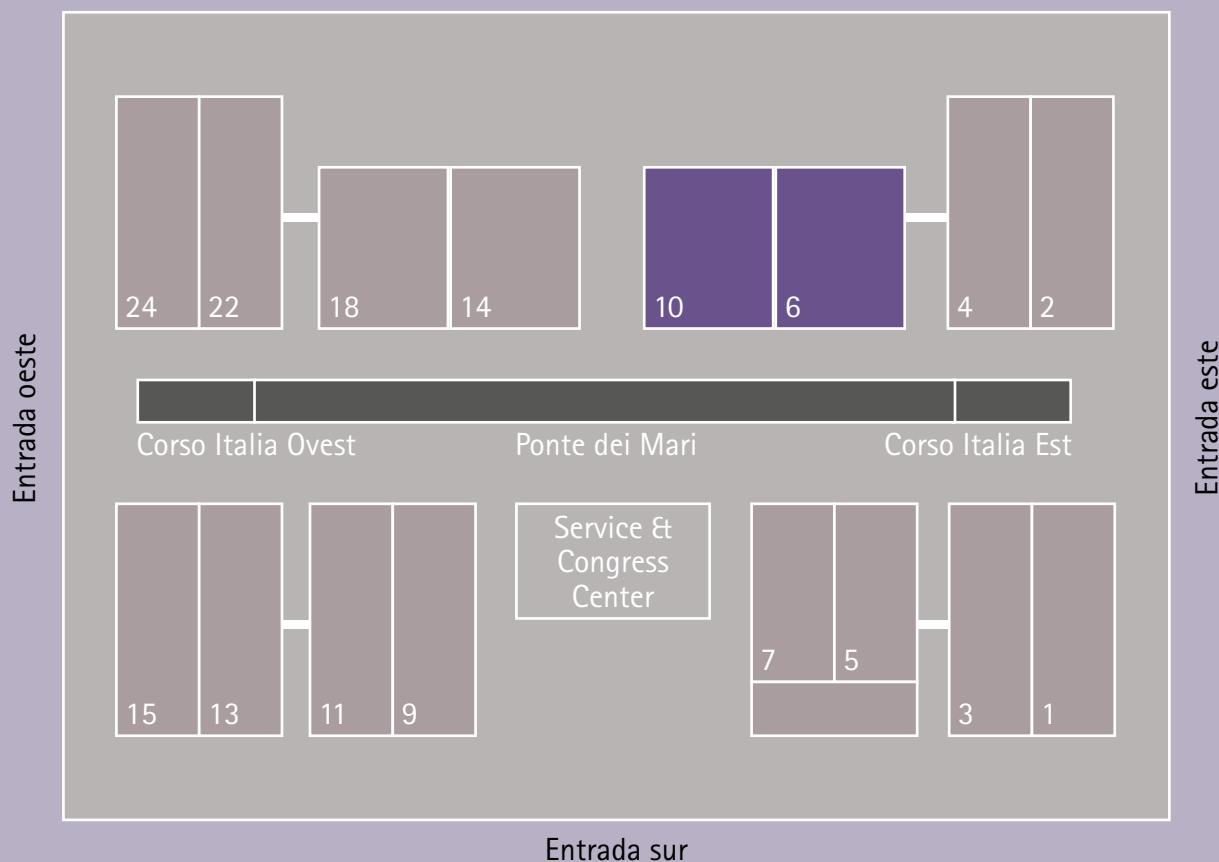

Nombre del cliente	País	Productos Hettich	Sala | Stand
Stocco S.	IT	AvanTech YOU Illumination, InnoTech Atira	06 | A35
Hansgrohe SE	DE	Inno Tech Atira	06 | A41 B36
Arcom srl	IT	AvanTech YOU Illumination	06 | D42
ISABAGNO	IT	AvanTech YOU	10 | A18
Novello	IT	FurnSpin	10 | C23

Adresse Fuori Salone en Milán

Nombre del cliente	País	Productos Hettich	Adresse Fuori Salone en Milán	Google Maps
Agape srl	IT	AvanTech YOU Illumination	Via Statuto, 12, 20121 Milano	https://maps.app.goo.gl/cVaxuQqWy39oM3p27
R.C.R. srl	IT	AvanTech YOU, ArciTech	Via Lovanio, 5, 20121 Milano	https://maps.app.goo.gl/3RESfyKeCEzkx7Rm7