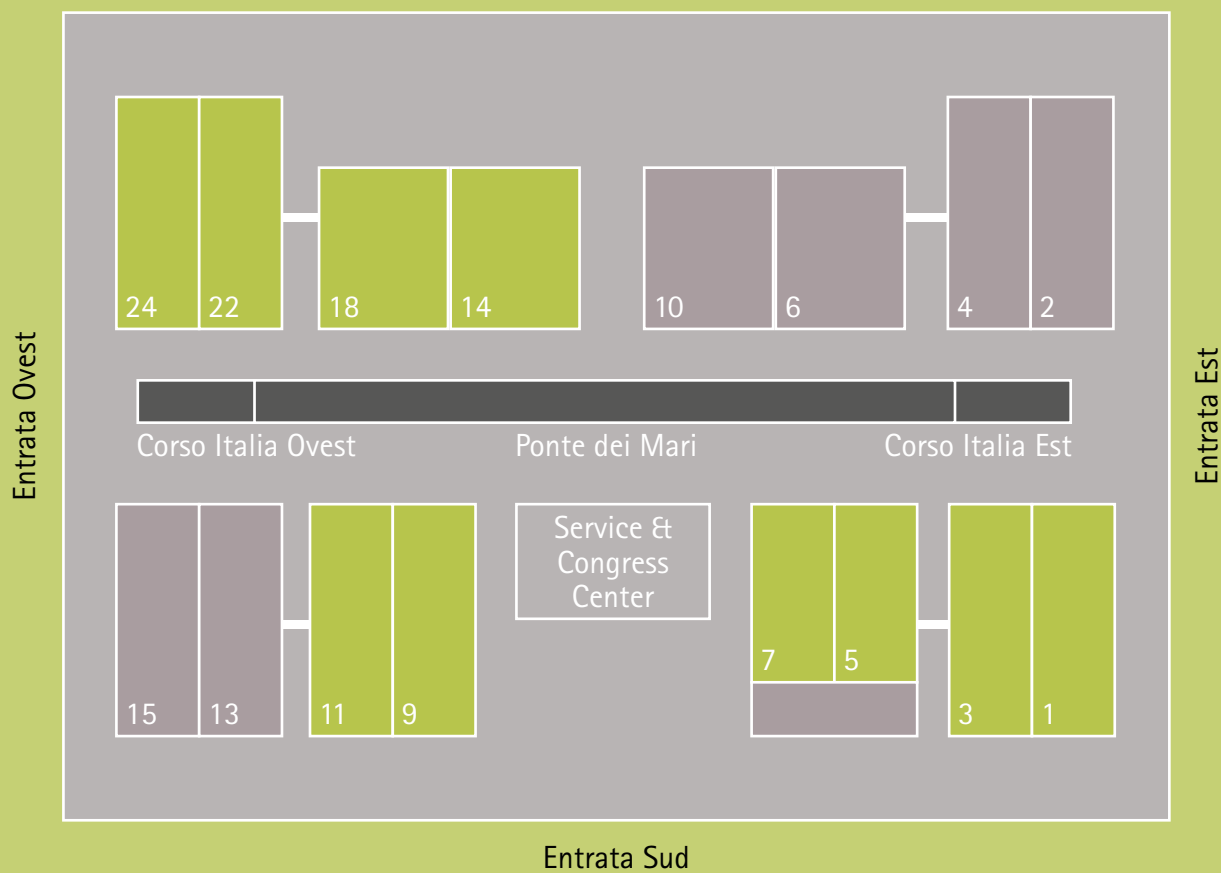

ZONA GIORNO / NOTTE