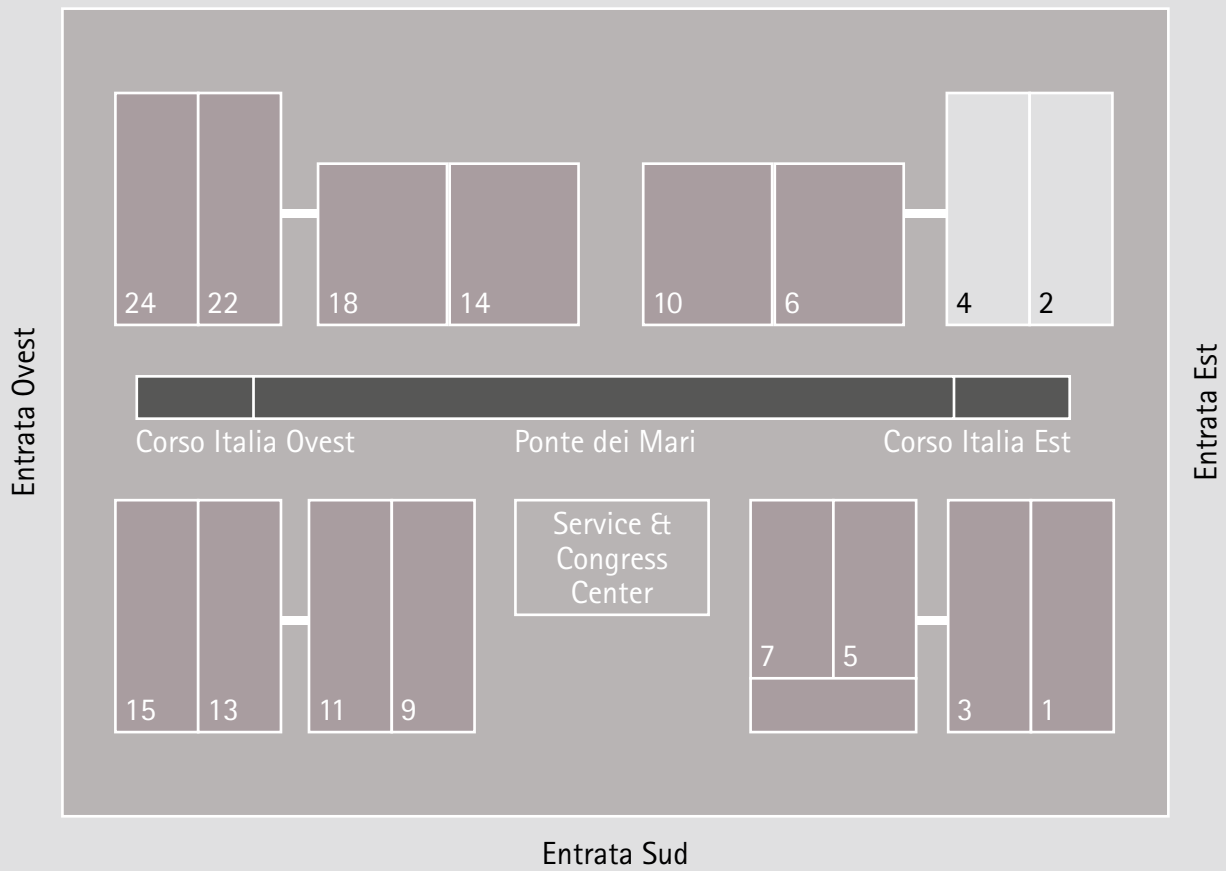

AvoriTech

Sensys obsidian

Indirizzo Fuori Salone a Milano

Nome cliente	Paese	Hettich prodotti	Indirizzo Fuori Salone a Milano	Google Maps
DA Group	IT	AvanTech YOU Illumination	Via Domodossola, 14, 20145 Milano	https://maps.app.goo.gl/ep9FHm2MpxnChDfc6
ernestomeda	IT	Kamat, Easys 200	Via Larga, 9, 20122 Milano	https://maps.app.goo.gl/dyehxumAawewao5NA
Agape srl	IT	AvanTech YOU Illumination	Via Statuto, 12, 20121 Milano	https://maps.app.goo.gl/mk9YUWb55A2hddAG6
Arrital	IT	Kamat	Corso Europa, 22, 20124 Milano	https://maps.app.goo.gl/1LC7kU2DqXwjpd1SA
Boffi	IT	Easys 200, Kamat	Via Solferino, 11, 20121 Milano	https://goo.gl/maps/Hhdbrt26GNKNzHom7
IMAB Group	IT	AvanTech YOU, Sensys	Via Lentasio, 1, 20122 Milano	https://maps.app.goo.gl/ZjQB6cYNuge6aAsa6
Minimal	IT	AvanTech YOU Illumination, AvoriTech	Via Privata Giovanni Ventura, 6, 20134 Milano	https://goo.gl/maps/sqCzxhmgBWEWvmQd8
Minotti	IT	AvanTech YOU, Easys 200, Quadro Duplex	Via Larga, 4, 20122 Milano	https://maps.app.goo.gl/nsrFfhTpuDG51r5f6
OREA	CH	AvanTech YOU Illumination	Via Solferino 17, 20121 Milano	https://maps.app.goo.gl/mw8LBE6tAdAyejvS8
Poggenpohl	DE	AvoriTech, Actro YOU	Via Borgonuovo, 25, 20121 Milano	https://maps.app.goo.gl/p8UjJFfJ5aYuXpnG9
SieMatic	DE	FurnSpin	Viale Monte Santo, 8, 20124 Milano	https://maps.app.goo.gl/gEFv7eEswt1rV3TL9
Valcucine	IT	Kamat	Corso Garibaldi, 99, 20121 Milano	https://maps.app.goo.gl/pVkiPmXYSxZ1jnM66
Cesar Arredamenti	IT	Kamat	Via Larga, 23, 20122 Milano	https://goo.gl/maps/M8ke7wEmgsujg92e6
Pedini	IT	Kamat	Corso Garibaldi, 9, 20121 Milano	https://maps.app.goo.gl/TchQ7GisN53ctAUM7