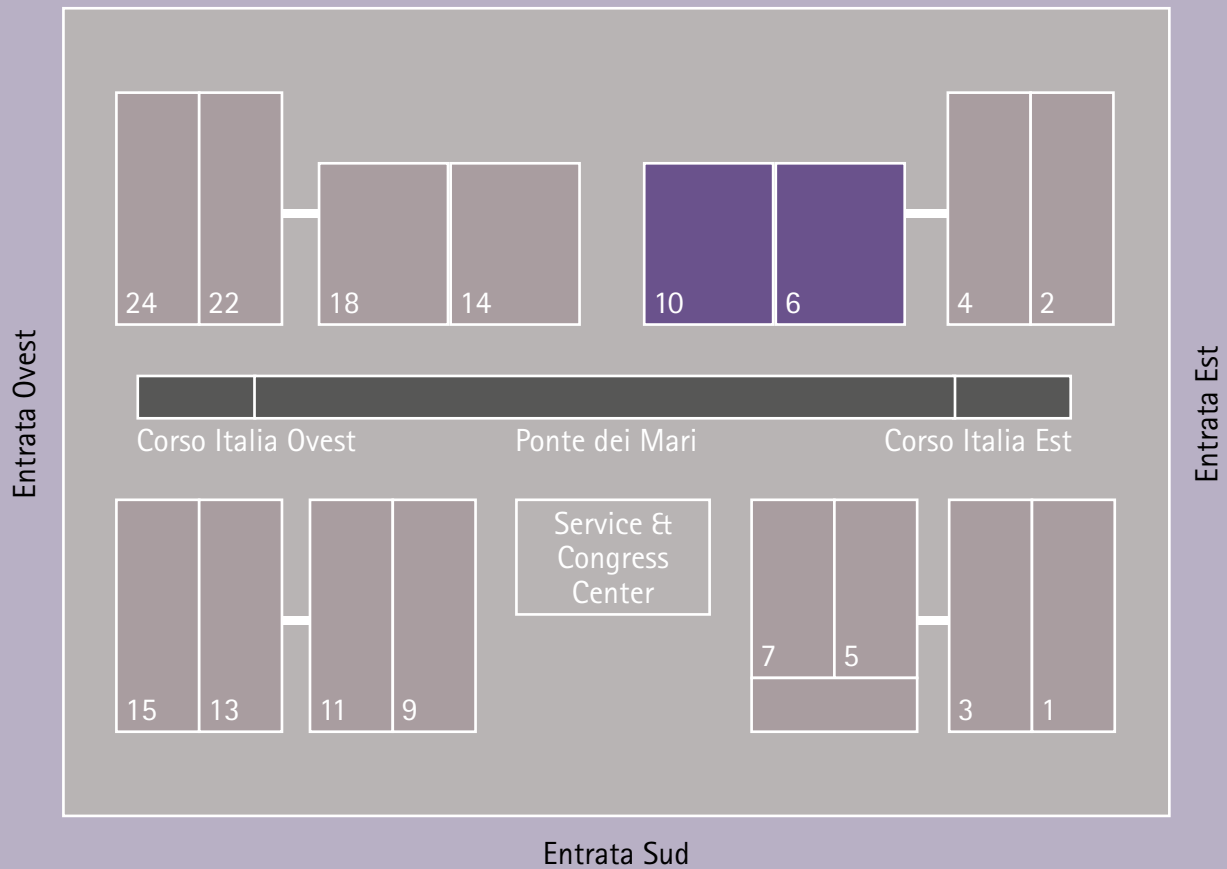

Nome cliente	Paese	Hettich prodotti	Sala | Stand
Stocco S.	IT	AvanTech YOU Illumination, InnoTech Atira	06 | A35
Hansgrohe SE	DE	Inno Tech Atira	06 | A41 B36
Arcom srl	IT	AvanTech YOU Illumination	06 | D42
ISABAGNO	IT	AvanTech YOU	10 | A18
Novello	IT	FurnSpin	10 | C23

Address Fuori Salone in Milano

Nome cliente	Paese	Hettich prodotti	Indirizzo Fuori Salone a Milano	Google Maps
Agape srl	IT	AvanTech YOU Illumination	Via Statuto, 12, 20121 Milano	https://maps.app.goo.gl/cVaxuQqWy39oM3p27
R.C.R. srl	IT	AvanTech YOU, ArciTech	Via Lovanio, 5, 20121 Milano	https://maps.app.goo.gl/3RESfyKeCEzkx7Rm7