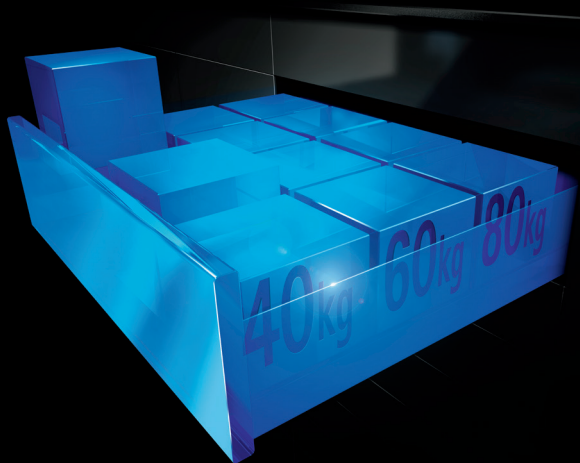

Estabilidade excepcional

Actro – Máxima estabilidade

As gavetas se tornam mais largas e altas, as frentes com formatos maiores e mais pesados. O que alegra os designers de cozinhas e móveis, coloca novos desafios à tecnologia. A guia Actro já está preparada para essas necessidades presentes e futuras. O exclusivo princípio prismático e o perfeito controle síncrono dos perfis de guia garantem uma distribuição ideal da carga.