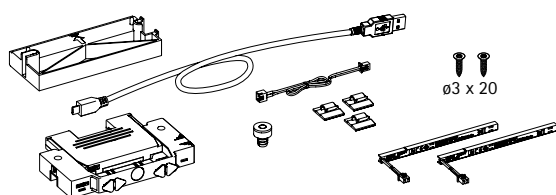

Осветяваща царга Inlay

Комплектът включва:

- 2 броя LED комплекти осветителни тела
- 1 брой магнит
- 1 брой акумулаторна батерия
- 1 брой държач за батерията, самозалепващ се
- 1 брой адаптор за стоманено гръбче
- 3 броя кабелен канал, самозалепващ се
- 1 брой захранващ кабел USB B
- 1 брой удължителен кабел
- Елементи за закрепване