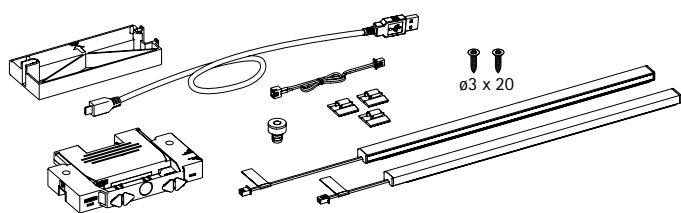

Повече информация за AvanTech YOU на:
hettich.com/short/a07bc8

Двустенна система за чекмеджета AvanTech YOU

► Дизайнерски опции

- Ефектно акцентно осветление за AvanTech YOU, насочено по избор вътре в чекмеджето или към помещението
- Опционално при височини 101 / 139 / 187 / 251 мм
- За скъсяване
- Дифузна светлина, температура на светлината 4000K
- На чекмедже по 1 комплект вкл. 1 акумулаторна батерия, зареждане посредством Micro USB
- Автоматично включване при отваряне, респ. изключване при затваряне на чекмеджето

Осветяващ дизайнерски профил

Комплектът включва:

- 2 броя LED комплекти осветителни тела
- 1 брой магнит
- 1 брой акумулаторна батерия
- 1 брой държач за батерията, самозалепващ се
- 1 брой адаптор за стоманено гръбче
- 3 броя кабелен канал, самозалепващ се
- 1 брой захранващ кабел USB B
- 1 брой удължителен кабел
- Елементи за закрепване