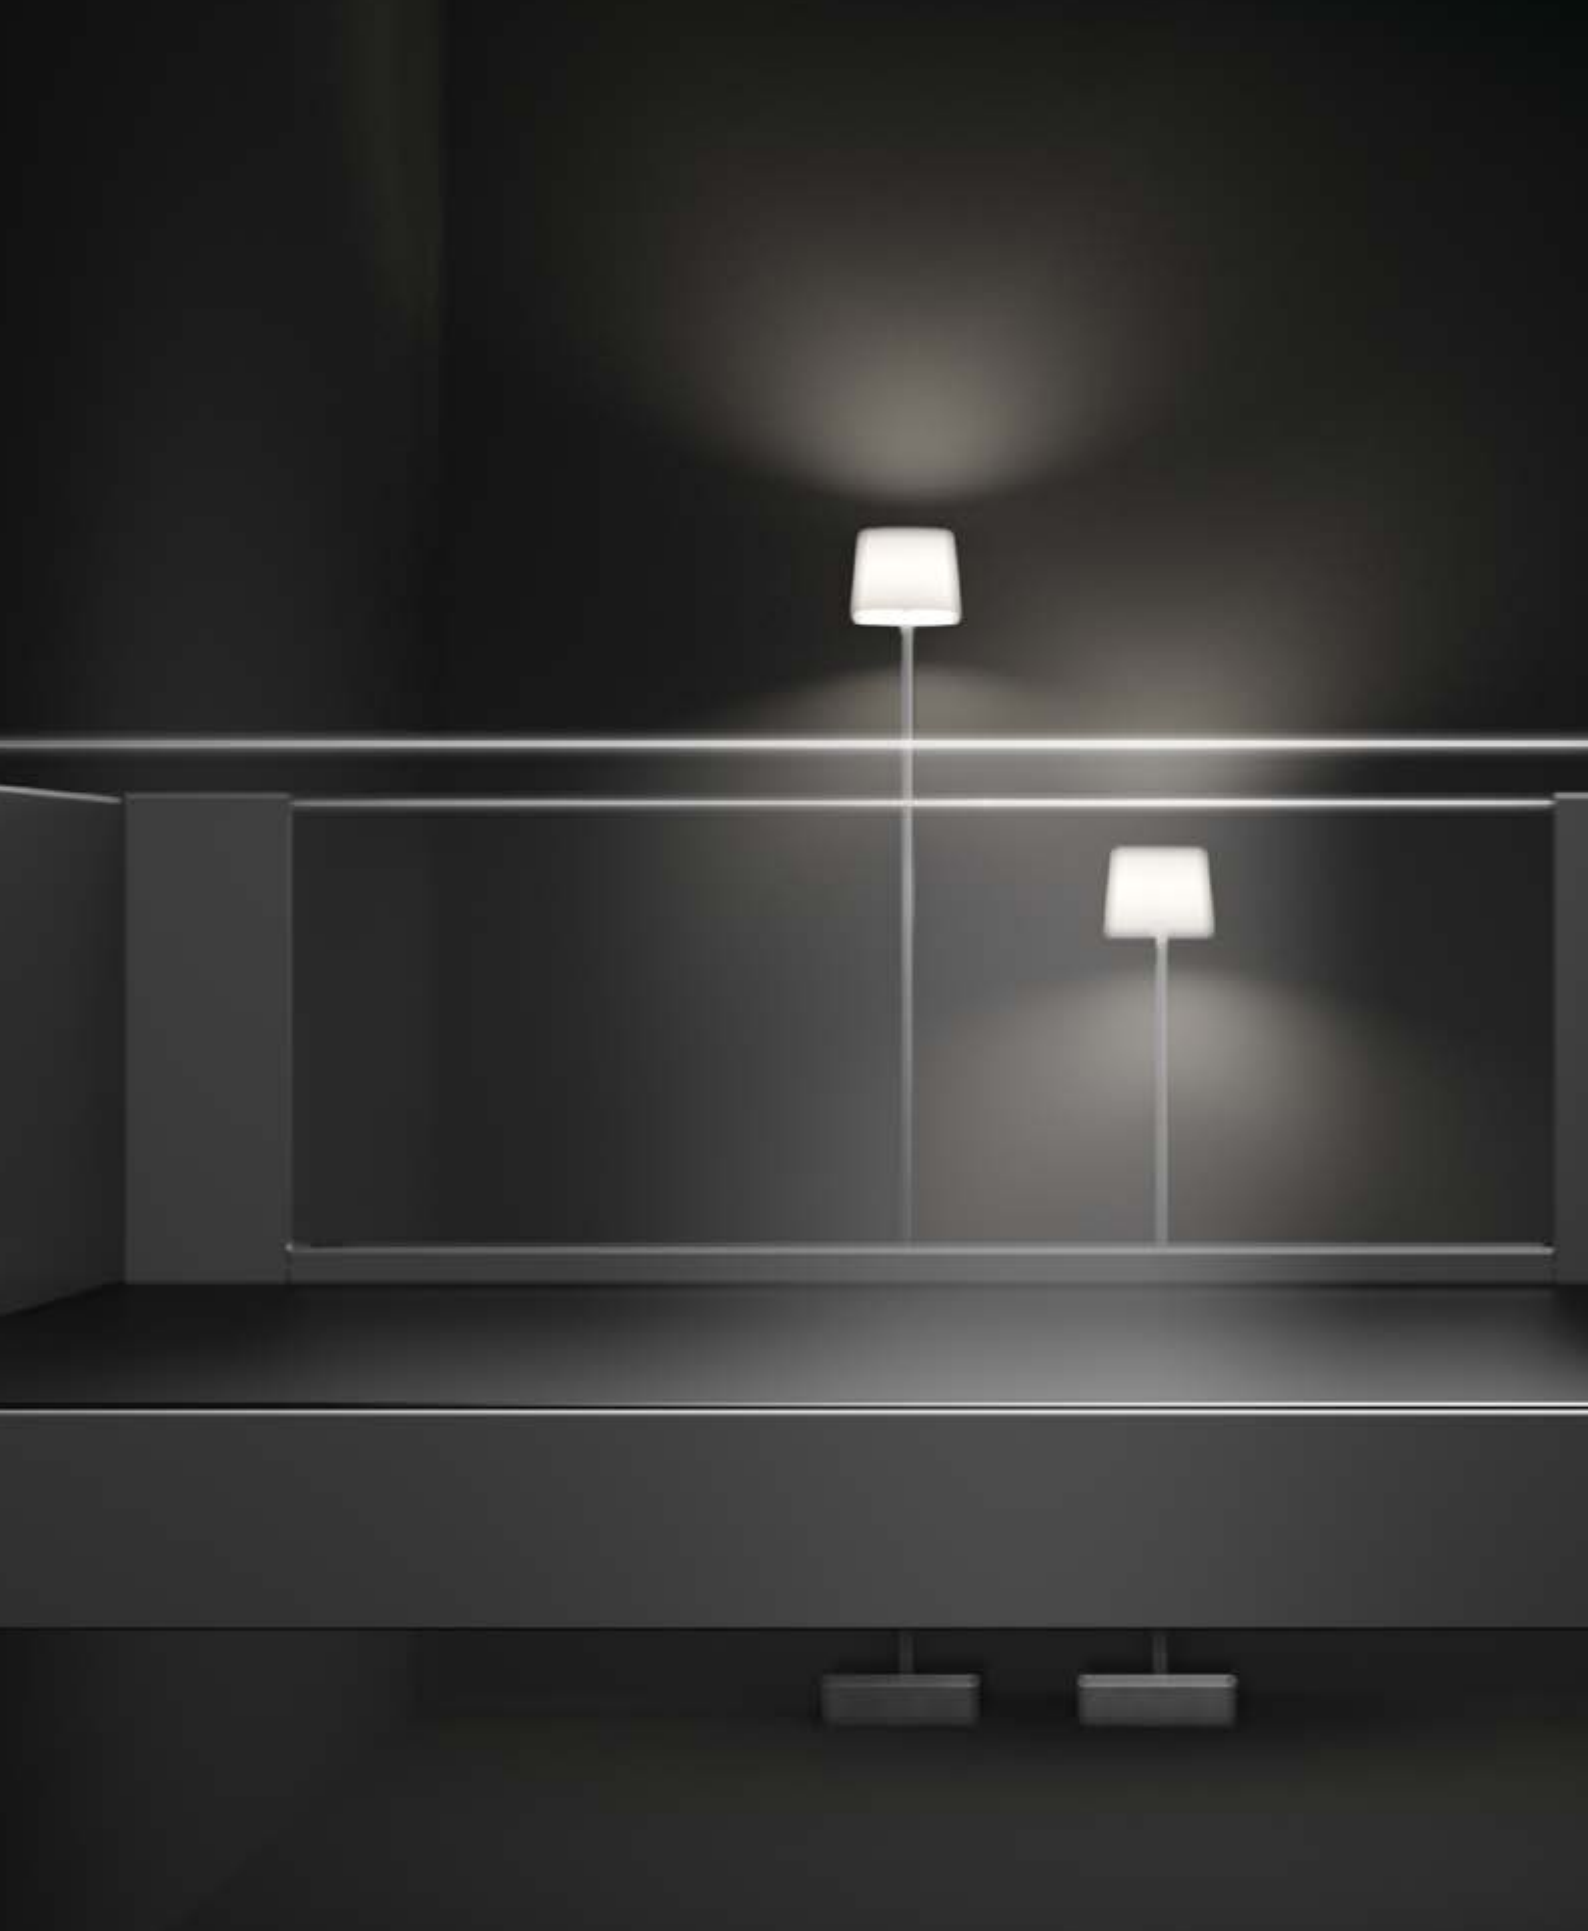

INNOWACYJNY DESIGN

AvanTech YOU fascynuje! Dzięki grubości boku wynoszącej zaledwie 13 mm, zachwyca prostą, elegancką formą. Ukrycie innowacyjnej techniki w boku szuflady, jeszcze bardziej podkreśla minimalistyczny design.

Całkowity brak zaślepek czy otworów, które mogłyby zakłócić nieskazitelne piękno. Okucie celowo schodzi na drugi plan, wtapiając się w mebel i tworzy z nim element wystroju.

SWOBODA PROJEKTOWANIA

Wyrafinowany, otwarty, ekstrawagancki
czy raczej powściągliwy?