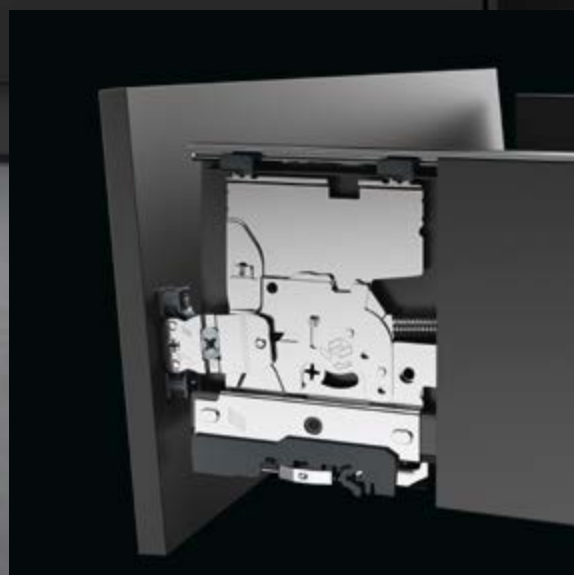

PERFEKCJA I KOMFORT

Regulacja boczna, wysokości oraz kąta nachylenia w systemie szuflad AvanTech YOU pozwala uzyskać idealne szczeliny pomiędzy frontami. AvanTech YOU, w połączeniu z odpowiednimi prowadnicami oraz funkcjami zapewniającymi komfort użytkowania, jest idealnym rozwiązaniem dla Państwa mebli i obranego stylu.

Ukryta technika, doskonały design: technika regulacji i montażu zostały zintegrowane w oskrzyni i ukryte są za minimalistycznym designem szuflady.

Zewnętrzny bok szuflady przesuwany jest do tyłu. Unikalny mechanizm przesuwanego boku umożliwia dostęp do elementów wypinających front oraz do regulacji bocznej i wysokości.

Dla Państwa bezpieczeństwa: po wypięciu front zatrzymuje się w ustalonej pozycji i można go wygodnie zdjąć. Inteligentne rozwiązanie, niezwykle przydatne w przypadku bardzo szerokich frontów.

Profil dekoracyjny pełni funkcję nie tylko ozdobną, ale zakrywa też regulację kąta nachylenia szuflady, zapewniając łatwy dostęp od góry.