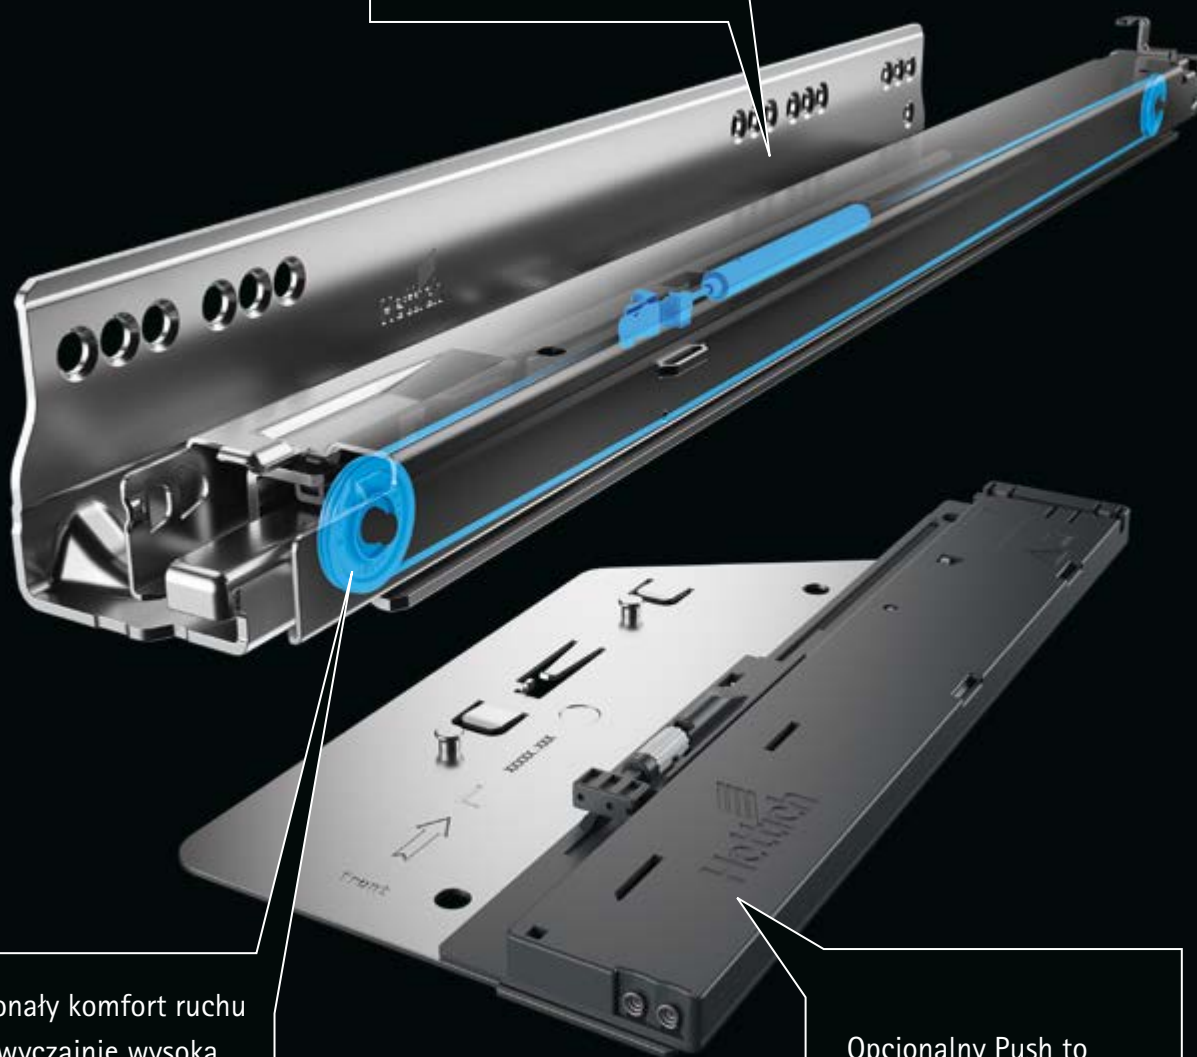

Actro YOU

Wytrzymały i płynny
cichy domyk

- Doskonały komfort ruchu
- Nadzwyczajnie wysoka stabilność boczna
- Najlepsza możliwa nośność w dwóch kategoriach (40 kg i 70 kg)
- Optymalne rozłożenie obciążenia dzięki synchronizacji

Opcjonalny Push to open Silent otwiera bezuchwytowe fronty i delikatnie je domyka