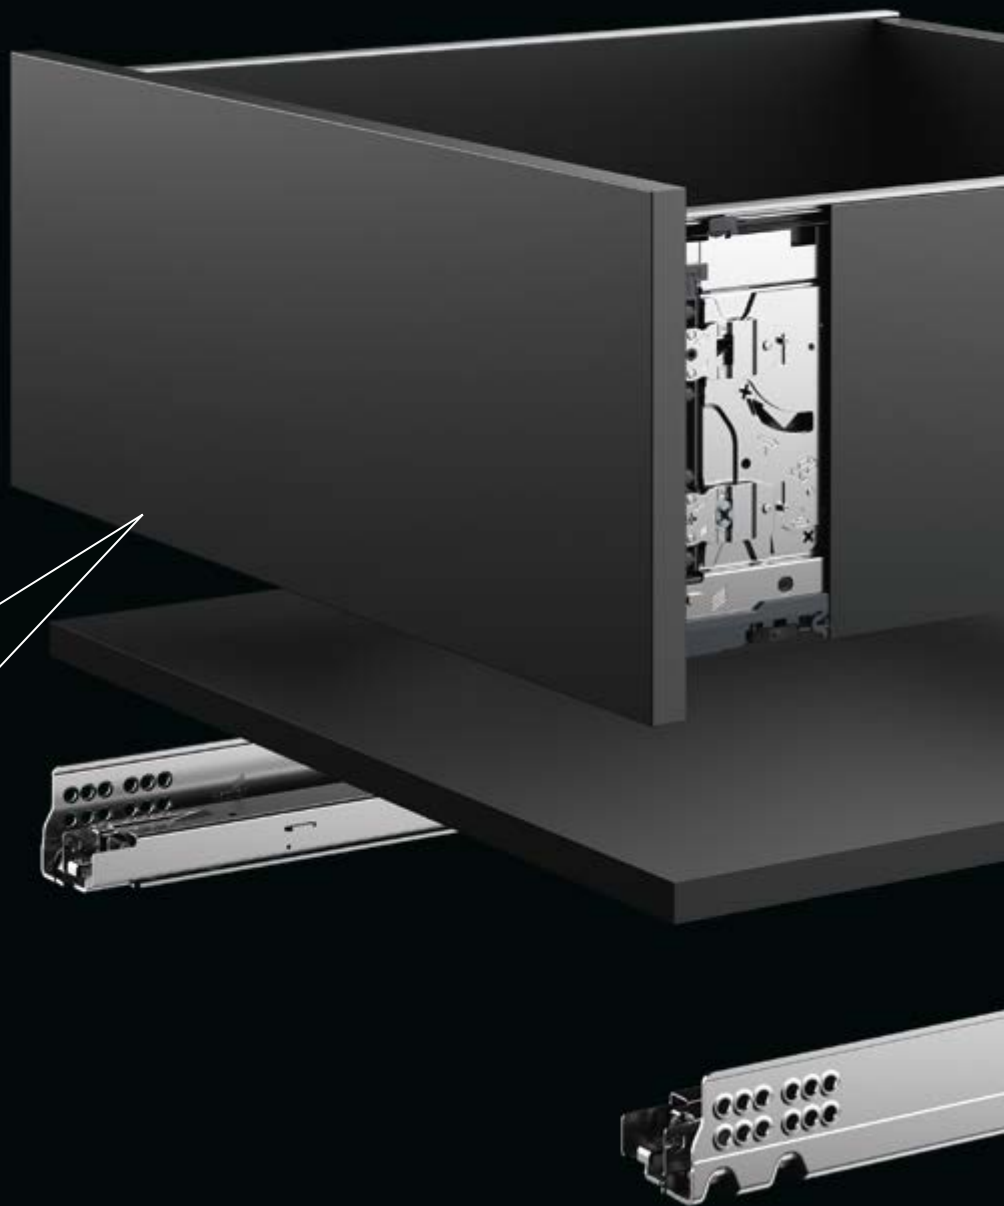

DesignCape

Front do szuflady wewnętrznej

OPTIMALIZACJA PROCESÓW, OTWIERA NOWE MOŻLIWOŚCI

PRECYZYJNA I BEZPIECZNA REGULACJA

- Komfortowa regulacja boczna i wysokości (unikalny, ukryty mechanizm przesuwne boku)
- Bezpieczne wypięcie frontu (przytrzymanie frontu)
- Prosty montaż frontu bez użycia narzędzi
- Komfortowa regulacja kąta nachylenia szuflady z łatwym dostępem od góry (podwójna funkcja profilu dekoracyjnego)