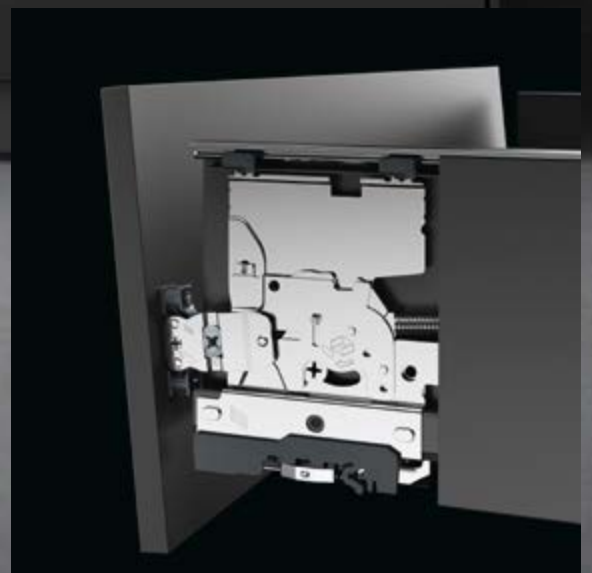

# DIFERENCIAÇÃO EM PERFEIÇÃO E CONVENIÊNCIA

Use os ajustes (vertical, lateral e inclinação) fornecidos pelo sistema de gavetas AvanTech YOU para obter o alinhamento dos painéis frontais. Combinado com as corredeiras AvanTech YOU é a escolha ideal para sua aplicação específica e design de móveis.

**Mecanismos invisíveis, perfis laterais da gaveta perfeitamente projetados:** todas as vantagens de uma gaveta do sistema e montagem ideais foram integradas ao perfil lateral da gaveta e ficam ocultas.

A lateral deslizante oculta todo o sistema de afixação e fixação da gaveta.