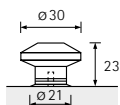

Spalatum

				9 070 580	100