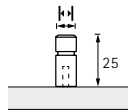

Arnum

10			9 208 071	150
12			9 208 072	150