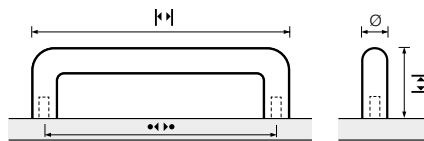

ProDecor handle collection

► Stainless steel brushed

Asopus

Ø	•••	•••	•••	•••	□
8	64	72	32	9 070 096	50
8	96	104	32	9 069 942	50
8	128	136	32	9 070 101	50
10	96	106	32	9 069 815	50
10	128	138	32	9 069 818	50
10	160	170	32	9 070 124	75
10	192	202	32	9 070 420	50
10	224	234	32	9 069 821	50
10	320	330	32	9 069 865	50
10	352	362	32	9 070 421	25
12	96	108	40	9 070 102	50
12	128	140	40	9 070 103	50
12	160	172	40	9 070 117	50
12	192	204	40	9 070 105	50
12	224	236	40	9 070 118	50
12	320	332	40	9 070 119	50
12	352	364	40	9 070 111	25
12	480	492	40	9 070 120	25
12	704	716	40	9 070 122	25