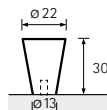

Onex

			□
			9 113 565
			100