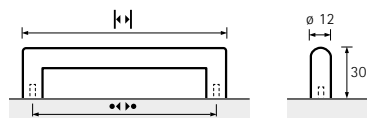

			9 071 869	50

Guarani

128	149		9 208 046	40
160	181		9 208 047	50
192	223		9 208 048	50
224	259		9 208 049	50

ProDecor handle collection

► Stainless steel brushed

Narona

•••			□
96	108	9 070 970	50
128	140	9 070 973	25
160	172	9 070 975	40
192	204	9 070 992	40
224	236	9 203 963	40
288	300	9 070 995	50
320	332	9 070 998	50
352	364	9 070 977	25
384	396	9 070 979	25
480	492	9 071 000	25
640	652	9 071 010	15
736	748	9 071 013	15