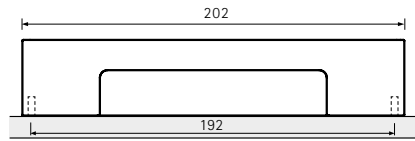

ProDecor handle collection

► Stainless steel brushed

Tempe

			9 191 722	10

Arnum

10			9 208 071	150
12			9 208 072	150