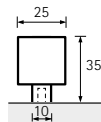

			9 071 869	50

Guarani

128	149		9 208 046	40
160	181		9 208 047	50
192	223		9 208 048	50
224	259		9 208 049	50

ProDecor handle collection

► Stainless steel brushed

Narona

•••			□
96	108	9 070 970	50
128	140	9 070 973	25
160	172	9 070 975	40
192	204	9 070 992	40
224	236	9 203 963	40
288	300	9 070 995	50
320	332	9 070 998	50
352	364	9 070 977	25
384	396	9 070 979	25
480	492	9 071 000	25
640	652	9 071 010	15
736	748	9 071 013	15