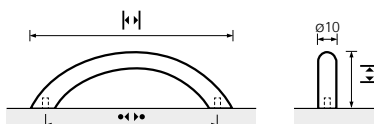

Vada

$\bullet\bullet$	K	$\pm$		
64	75	30	9 070 440	75
96	111	30	9 070 446	50
128	149	30	9 070 501	50
160	184	32	9 070 451	50
192	222	32	9 070 457	50
224	260	32	9 070 504	50
256	297	32	9 070 466	50
288	335	32	9 070 509	50
320	368	34	9 070 481	50
352	392	41	9 070 494	50