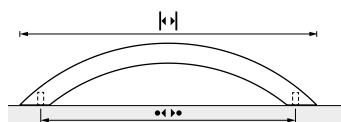

			9 071 869	50

Guarani

128	149		9 208 046	40
160	181		9 208 047	50
192	223		9 208 048	50
224	259		9 208 049	50

ProDecor handle collection

► Stainless steel brushed

Narona

•••			□
96	108	9 070 970	50
128	140	9 070 973	25
160	172	9 070 975	40
192	204	9 070 992	40
224	236	9 203 963	40
288	300	9 070 995	50
320	332	9 070 998	50
352	364	9 070 977	25
384	396	9 070 979	25
480	492	9 071 000	25
640	652	9 071 010	15
736	748	9 071 013	15