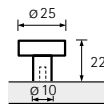

Sipontum

					□	
					9 070 568	75