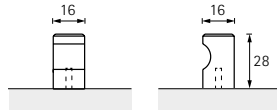

► Stainless steel brushed

Tempe

			9 191 722	10
--	--	--	-----------	----

Arnum

10			9 208 071	150
12			9 208 072	150

Aratti

			9 208 070	150

Pola