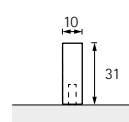

			9 071 869	50

Guarani

128	149		9 208 046	40
160	181		9 208 047	50
192	223		9 208 048	50
224	259		9 208 049	50

ProDecor handle collection

► Stainless steel brushed

Narona

•••			□
96	108	9 070 970	50
128	140	9 070 973	25
160	172	9 070 975	40
192	204	9 070 992	40
224	236	9 203 963	40
288	300	9 070 995	50
320	332	9 070 998	50
352	364	9 070 977	25
384	396	9 070 979	25
480	492	9 071 000	25
640	652	9 071 010	15
736	748	9 071 013	15