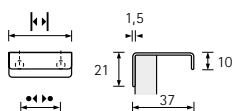

Narni

•••	|||		□
20	30	9 995 574	75
50	60	9 158 400	50
80	90	9 206 741	50