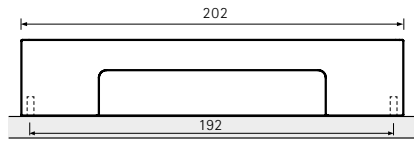

Collection de poignées ProDecor

► Acier inox brossé

Tempe

			☐
		9 191 722	10

Arnum

			☐
10		9 208 071	150
12		9 208 072	150