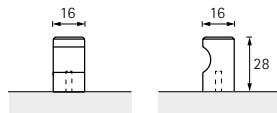

Aratti

			☐
		9 208 070	150