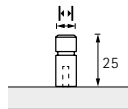

Arnum

			☐
10		9 208 071	150
12		9 208 072	150