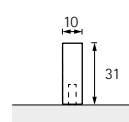

Pola

			☐
		9 071 869	50

Guarani

			☐
128	149	9 208 046	40
160	181	9 208 047	50
192	223	9 208 048	50
224	259	9 208 049	50

Collection de poignées ProDecor

► Acier inox brossé

Narona

•••			□
96	108	9 070 970	50
128	140	9 070 973	25
160	172	9 070 975	40
192	204	9 070 992	40
224	236	9 203 963	40
288	300	9 070 995	50
320	332	9 070 998	50
352	364	9 070 977	25
384	396	9 070 979	25
480	492	9 071 000	25
640	652	9 071 010	15
736	748	9 071 013	15