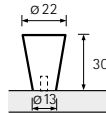

Onex

			□
		9 113 565	100