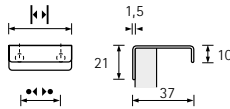

Narni

•••	|||		□
20	30	9 995 574	75
50	60	9 158 400	50
80	90	9 206 741	50