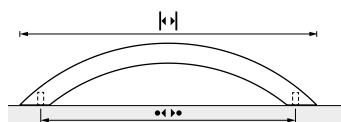

Pola

			☐
		9 071 869	50

Guarani

			☐
128	149	9 208 046	40
160	181	9 208 047	50
192	223	9 208 048	50
224	259	9 208 049	50

Collection de poignées ProDecor

► Acier inox brossé

Narona

•••			□
96	108	9 070 970	50
128	140	9 070 973	25
160	172	9 070 975	40
192	204	9 070 992	40
224	236	9 203 963	40
288	300	9 070 995	50
320	332	9 070 998	50
352	364	9 070 977	25
384	396	9 070 979	25
480	492	9 071 000	25
640	652	9 071 010	15
736	748	9 071 013	15