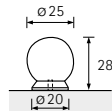

Serbinum

	□
	9 070 562 75

After 96 h salt spray test (ISO 9227 - NSS) or 72 h condensation water test (ISO 6270-AHT), the handles fulfill a corrosion protection rating of Rp and Ra ≥8 (corrosion-free area > 99.75 % according to evaluation acc. to DIN EN 17737 "Test and evaluation methods for corrosion resistance of furniture fittings". The handles fulfill the requirements of class 3 acc. to DIN EN 1670 (moderate resistance) for outdoor areas where occasional or frequent wetting by rain or dew may occur.