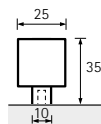

Pola

			☐
		9 071 869	50

Guarani

			☐
128	149	9 208 046	40
160	181	9 208 047	50
192	223	9 208 048	50
224	259	9 208 049	50

Collection de poignées ProDecor

► Acier inox brossé

Narona

•••			□
96	108	9 070 970	50
128	140	9 070 973	25
160	172	9 070 975	40
192	204	9 070 992	40
224	236	9 203 963	40
288	300	9 070 995	50
320	332	9 070 998	50
352	364	9 070 977	25
384	396	9 070 979	25
480	492	9 071 000	25
640	652	9 071 010	15
736	748	9 071 013	15