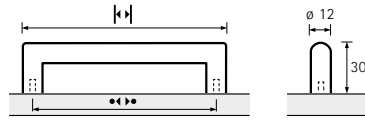

Pola

			☐
		9 071 869	50

Guarani

			☐
128	149	9 208 046	40
160	181	9 208 047	50
192	223	9 208 048	50
224	259	9 208 049	50

Collection de poignées ProDecor

► Acier inox brossé

Narona

•••			□
96	108	9 070 970	50
128	140	9 070 973	25
160	172	9 070 975	40
192	204	9 070 992	40
224	236	9 203 963	40
288	300	9 070 995	50
320	332	9 070 998	50
352	364	9 070 977	25
384	396	9 070 979	25
480	492	9 071 000	25
640	652	9 071 010	15
736	748	9 071 013	15