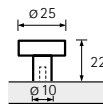

Sipontum

	□
	9 070 568 75