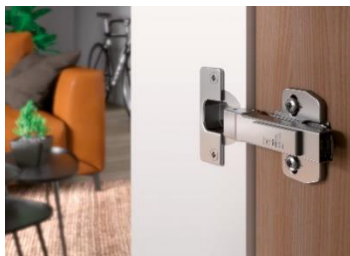

132022_c

海蒂诗全新 Novisys 灵致铰链，静随我心，轻松乐享。图片：海蒂诗

Hettich Hardware Accessories
(Shanghai) Co., Ltd.
Room 802-806, Tower B, Baoland
Plaza, 588 Dalian Road,
Shanghai, 200082, China
Tel: 8621- 6106 4588
Fax: 8621- 6106 4593