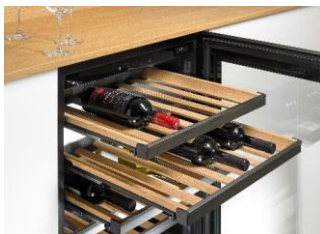

PR_P88, 12.2019

P88_b

Lodówka inna niż wszystkie z Quadro Compact 2 in a line. Po otwarciu drugi pojemnik jest automatycznie podnoszony, ułatwiając wyjęcie produktów żywnościowych. Fot.: Hettich

P88_c

Ciemny kolor, delikatny przesuw: prowadnica Quadro Compact FE 20 jest po prostu stworzona do chłodziarki na wino. Fot.: Hettich