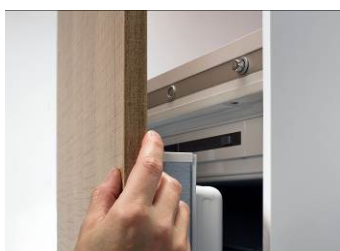

*Exemplaire justificatif souhaité*

P49, 16/02/2017

ment possible d'intégrer *Easys* dans les dimensions modulaires habituelles sans avoir à modifier les processus. L'unité de fonctionnement peut être utilisée indépendamment de l'épaisseur de matériau du corps et de la direction de porte. Elle se monte généralement au-dessus de l'appareil et est recouverte d'une étagère. Une baguette design permet d'intégrer discrètement *Easys* dans le design de la cuisine.

Vous pouvez télécharger les ressources photographiques suivantes sur **[www.hettich.com](http://www.hettich.com)** :

*Easys* de Hettich convient aussi bien pour des appareils dotés de portes entraînées que pour des appareils avec portes bloquées. Grâce à la hauteur de montage réduite de seulement 22 mm, l'unité de fonctionnement peut être intégrée dans des niches existantes. Photo : Hettich

La porte n'est pas fermée par un aimant supplémentaire si bien qu'il n'y a pas de risque de coincement des doigts. Photo : Hettich

Avec seulement 22 mm, *Easys* est le système d'ouverture présentant la plus petite hauteur de montage sur le marché. L'unité de fonctionnement se monte généralement au-dessus de l'appareil et est recouverte d'une étagère. Une baguette design permet d'intégrer discrètement *Easys* dans le design de la cuisine. Photo : Hettich