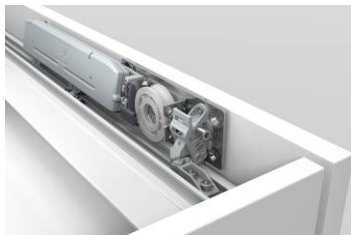

見えなくて静か

トップライン XL

床から天井まで届くような大きさの一枚扉：シンプルを好む人はスライドドアを好みます。そんな大きな扉の開閉はトップラインXLが最適。隠れて見えない金具が大きくて重たい扉も、荷重80Kgに耐え静かにスムーズに動かします。

ほとんどの金具が隠れて見えない上に、驚くほど静かな動作のトップラインXLは扉一枚当たり80Kgの重さまで対応。サイレントシステムが開閉両方向の扉の動きを吸収し、ゆっくり優しく動作します。4枚扉のキャビネットでは中央の前扉2枚の開閉をシンクロさせることが可能。少ない動作で大きく開く扉で収納部へのアクセスが楽になります。

トップラインXLは扉厚50mmまでのものならば、どんなデザインにもどんな材質にも対応できます。床から天井までの大きなサイズの扉でも壁面収納タイプにも取付、調整ともに簡単に行うことができます。高さ方向、カブセ代の調整が扉を吊ったまま可能です。

扉の取付に工具は不要、簡単に素早く設置することができます。

上下のレールは各部品を前もって取り付けておくことで更に素早く簡単に設置ができる上に、どのようなデザインの家具にも柔軟に対応します。しっかりと固定されたレールと隠れて見えない金具が、扉の安定した動作を実現し、正面からの外観はすっきりとした収まりになります。

P36, 21.10.2015

イメージは以下の URL からダウンロードできます。

www.hettich.com

4枚扉のキャビネットでは中央の前扉2枚の開閉をシンクロさせることが可能。少ない動作で大きく開く扉で収納部へのアクセスが楽になります。

新バージョンのサイレントシステムが開閉両方向でゆっくりと扉を動かします。

天板上部に隠れて見えない金具類はシンプルなデザインを際立たせます。

エンドストップやダンパーアクティベーターはプレアセンブル可能で更に便利に。