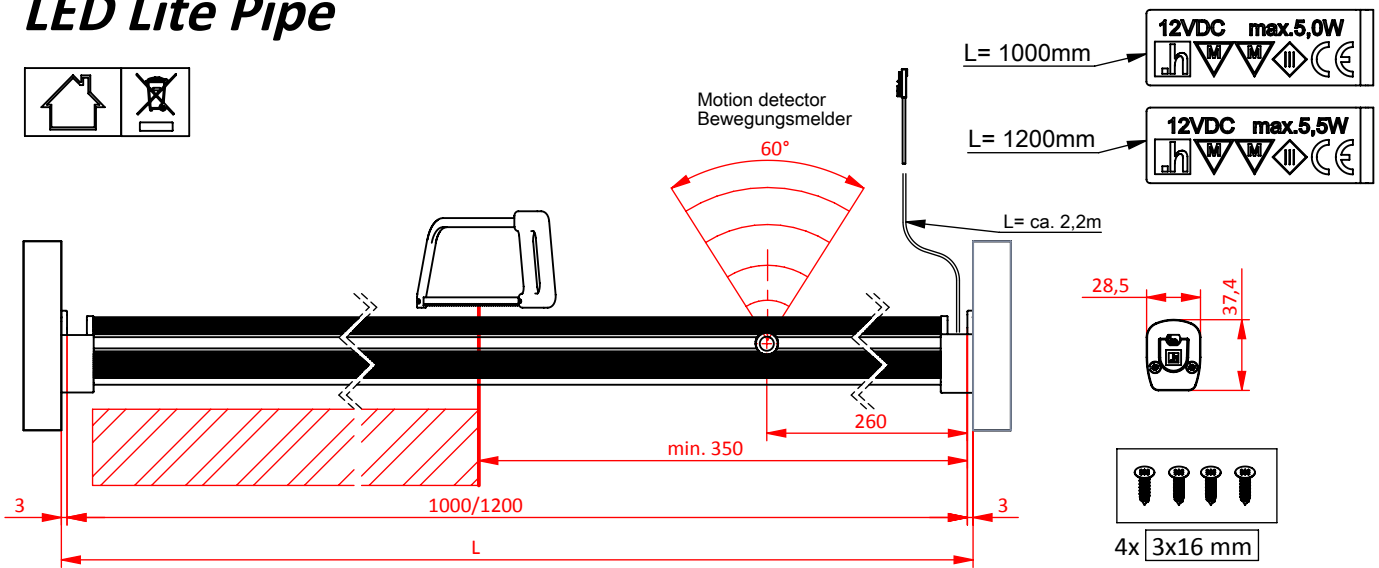

## LED Lite Pipe

Eine Entsorgung mit dem normalen Haushaltsabfall ist nicht zulässig!  
 Die Entsorgung muss gemäß den örtlichen Bestimmungen zur Abfallbeseitigung/Recycling erfolgen.  
 A disposal on domestic waste is not permitted!  
 A disposal must be according to the public requirements  
 of waste disposal / recycling.