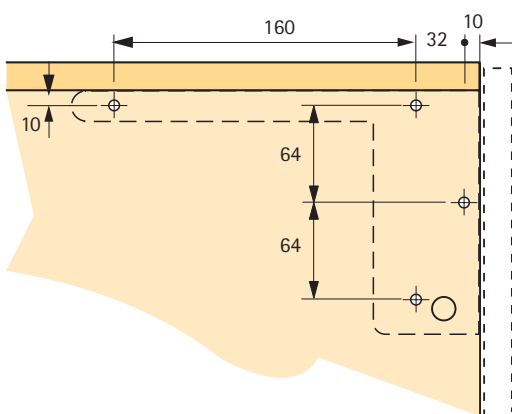

Montageanleitung / Assembly / Montage / Montaggio Instrucciones de montaje / Montaż / Montážní návod

- D** Parallel-Hochschwenkbeschlag mit Gasdruckfeder
 - maximales Klappengewicht 4,6 kg
- GB** Vertical lift-up flap fitting with pneumatic action
 - Max. flap/door weight 4,6 kg
- F** Ferrure parallèle à relevage vertical avec ressort à pression de gaz
 - Poids d'abattant maximum 4,6 kg
- I** Guarnitura per anta ribaltabile in verticale con azione parallela con molla a gas
 - Peso massimo della ribalta 4,6 kg
- E** Herraje para puertas elevables en paralelo con resortes de gas
 - peso máximo de la puerta 4,6 kg
- PL** Okucie równoległe wysokiego podnoszenia Z mechanizmem pneumatycznym
 - maksymalny ciężar klapy 4,6 kg
- CZ** Paralelní výklopné kování s pneumatickou tlačnou pružinou
 - Max. hmotnost dvířek 4,6 kg

Montage der Frontblende
 Front panel assembly
 Montage du cache de façade
 Montaggio del pannello anteriore
 Montaje del panel frontal
 Montaż blendy czołowej
 Montáž čela

Beschlagmontage an Korpusseite

Spazio utilizzabile / Espacio utilizable / Przestrzeń użytkowa

Využitelný prostor

Lichte Höhe
 Inside height
 hauteur intérieure
 altezza interna
 Altura libre
 Wysokość światła
 Světlná výška
 - 50 mm

Lichte Breite
 Inside width
 largeur intérieure
 larghezza interna
 Ancho libre
 Szerokość światła
 Světlná šířka
 - 40 mm

Lichte Tiefe
 Inside depth
 profondeur intérieure
 profondità interna
 Prof. libre
 Głębokość światła
 Světlná hloubka
 - 30 mm

Frontmontage

Front panel assembly

Montage de façade

Montaggio del pannello anteriore