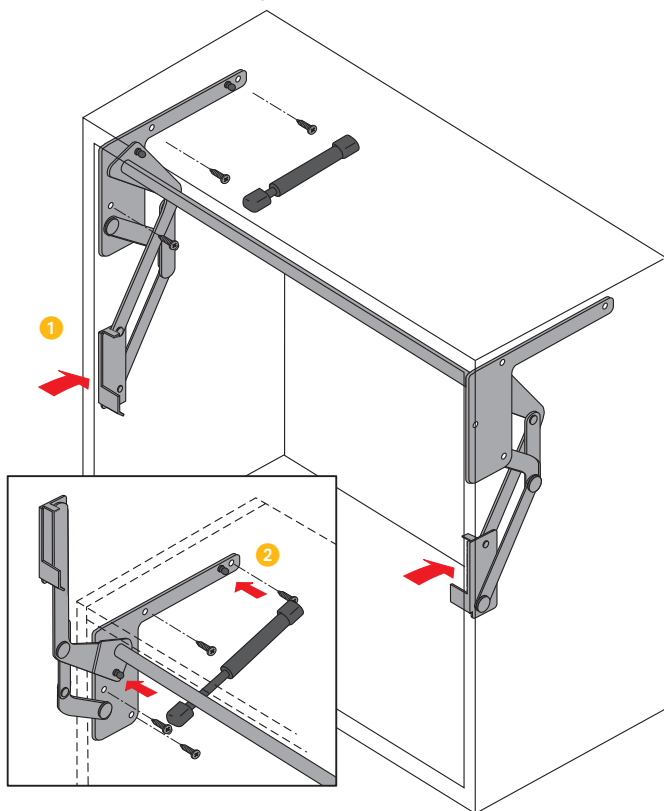

Montageanleitung / Assembly / Montage / Montaggio Instrucciones de montaje / Montaż / Montážní návod

- D** Parallel-Hochschwenkbeschlag mit Gasdruckfeder
 - maximales Klappengewicht 4,6 kg
- GB** Vertical lift-up flap fitting with pneumatic action
 - Max. flap/door weight 4,6 kg
- F** Ferrure parallèle à relevage vertical avec ressort à pression de gaz
 - Poids d'abattant maximum 4,6 kg
- I** Guarnitura per anta ribaltabile in verticale con azione parallela con molla a gas
 - Peso massimo della ribalta 4,6 kg
- E** Herraje para puertas elevables en paralelo con resortes de gas
 - peso máximo de la puerta 4,6 kg
- PL** Okucie równoległe wysokiego podnoszenia Z mechanizmem pneumatycznym
 - maksymalny ciężar klapy 4,6 kg
- CZ** Paralelní výklopné kování s pneumatickou tlačnou pružinou
 - Max. hmotnost dvířek 4,6 kg

Cabinet assembly

Montage de ferrure sur côté de meuble

Montaggio della guranitura sul fianco del mobile

Montaje de herraje en la parte del mueble

Montaż okuć do boków korpusu

Montáž kování na bok korpusu

Nutzbarer Raum / Utilizable room / Espace utilisable

Spazio utilizzabile / Espacio utilizable / Przestrzeń użytkowa

Využitelný prostor

Lichte Höhe
 Inside height
 hauteur intérieure
 altezza interna
 Altura libre
 Wysokość światła
 Světlná výška
 - 50 mm

Lichte Breite
 Inside width
 largeur intérieure
 larghezza interna
 Ancho libre
 Szerokość światła
 Světlná šířka
 - 40 mm

Lichte Tiefe
 Inside depth
 profondeur intérieure
 profondità interna
 Prof. libre
 Głębokość światła
 Světlná hloubka
 - 30 mm

Frontmontage

Front panel assembly

Montage de façade

Montaggio del pannello anteriore