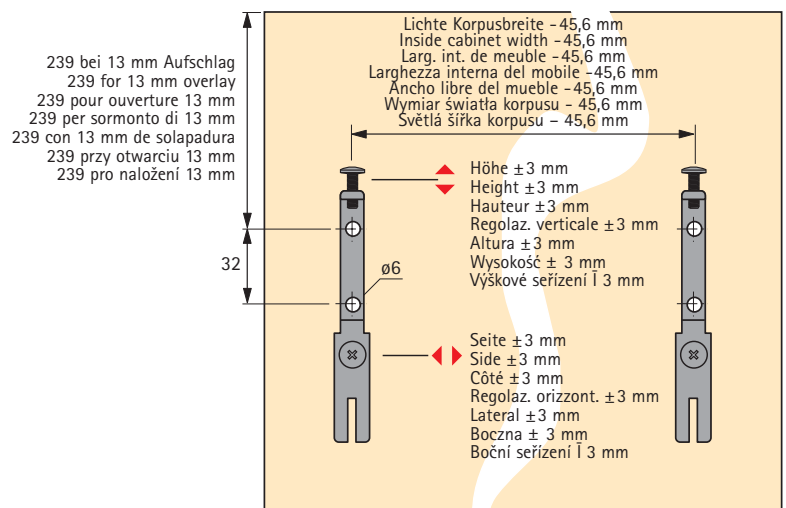

Montageanleitung / Assembly / Montage / Montaggio Instrucciones de montaje / Montaż / Montážní návod

- D** Parallel-Hochschwenkbeschlag mit Gasdruckfeder
 - maximales Klappengewicht 4,6 kg
- GB** Vertical lift-up flap fitting with pneumatic action
 - Max. flap/door weight 4,6 kg
- F** Ferrure parallèle à relevage vertical avec ressort à pression de gaz
 - Poids d'abattant maximum 4,6 kg
- I** Guarnitura per anta ribaltabile in verticale con azione parallela con molla a gas
 - Peso massimo della ribalta 4,6 kg
- E** Herraje para puertas elevables en paralelo con resortes de gas
 - peso máximo de la puerta 4,6 kg
- PL** Okucie równoległe wysokiego podnoszenia Z mechanizmem pneumatycznym
 - maksymalny ciężar klapy 4,6 kg
- CZ** Paralelní výklopné kování s pneumatickou tlačnou pružinou
 - Max. hmotnost dvířek 4,6 kg

Montage der Frontblende
 Front panel assembly
 Montage du cache de façade
 Montaggio del pannello anteriore
 Montaje del panel frontal
 Montaż blendy czołowej
 Montáž čela

Beschlagmontage an Korpusseite

Cabinet assembly

Montage de ferrure sur côté de meuble

Montaggio della guranitura sul fianco del mobile

Montaje de herraje en la parte del mueble

Montaż okuć do boków korpusu

Montáž kování na bok korpusu

Nutzbarer Raum / Utilizable room / Espace utilisable

Spazio utilizzabile / Espacio utilizable / Przestrzeń użytkowa

Využitelný prostor

Lichte Höhe
 Inside height
 hauteur intérieure
 altezza interna
 Altura libre
 Wysokość światła
 Světlná výška
 - 50 mm

Lichte Breite
 Inside width
 largeur intérieure
 larghezza interna
 Ancho libre
 Szerokość światła
 Světlná šířka
 - 40 mm