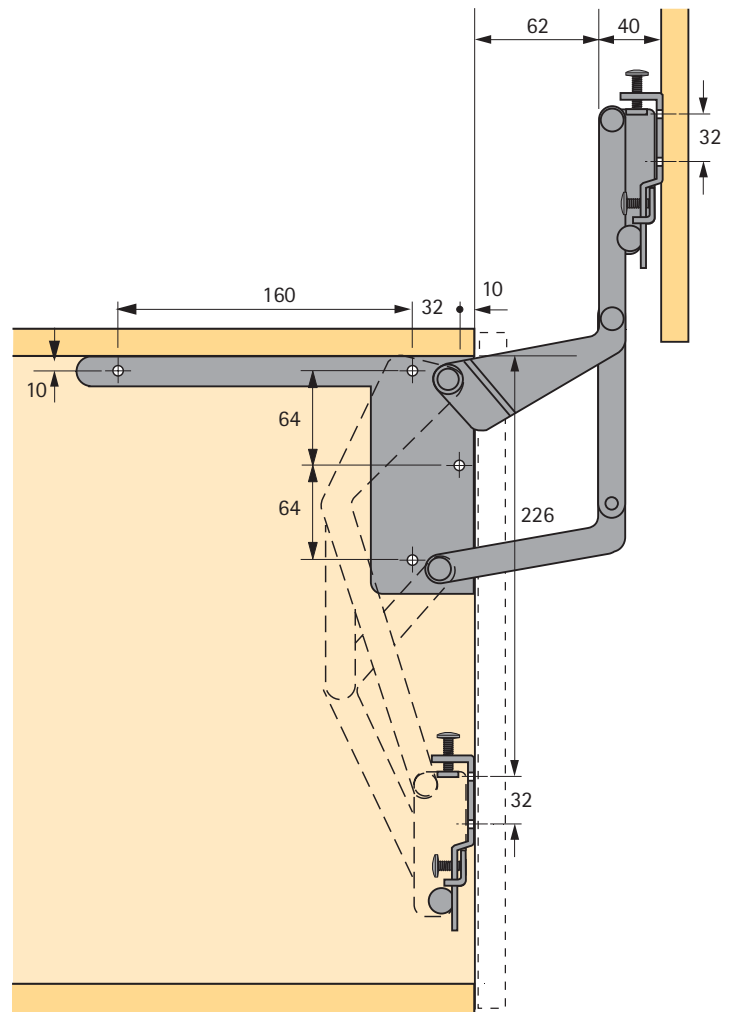

Montageanleitung / Assembly / Montage / Montaggio Instrucciones de montaje / Montaż / Montážní návod

- D** Parallel-Hochschwenkbeschlag mit Gasdruckfeder
 - maximales Klappengewicht 4,6 kg
- GB** Vertical lift-up flap fitting with pneumatic action
 - Max. flap/door weight 4,6 kg
- F** Ferrure parallèle à relevage vertical avec ressort à pression de gaz
 - Poids d'abattant maximum 4,6 kg
- I** Guarnitura per anta ribaltabile in verticale con azione parallela con molla a gas
 - Peso massimo della ribalta 4,6 kg
- E** Herraje para puertas elevables en paralelo con resortes de gas
 - peso máximo de la puerta 4,6 kg
- PL** Okucie równoległe wysokiego podnoszenia Z mechanizmem pneumatycznym
 - maksymalny ciężar klapy 4,6 kg
- CZ** Paralelní výklopné kování s pneumatickou tlačnou pružinou
 - Max. hmotnost dvířek 4,6 kg

Cabinet assembly

Montage de ferrure sur côté de meuble

Montaggio della guranitura sul fianco del mobile

Montaje de herraje en la parte del mueble

Montaż okuć do boków korpusu

Montáž kování na bok korpusu

Nutzbarer Raum / Utilizable room / Espace utilisable

Spazio utilizzabile / Espacio utilizable / Przestrzeń użytkowa

Využitelný prostor

Lichte Höhe
 Inside height
 hauteur intérieure
 altezza interna
 Altura libre
 Wysokość światła
 Světlná výška
 - 50 mm

Lichte Breite
 Inside width
 largeur intérieure
 larghezza interna
 Ancho libre
 Szerokość światła
 Světlná šířka
 - 40 mm

Lichte Tiefe
 Inside depth
 profondeur intérieure
 profondità interna
 Prof. libre
 Głębokość światła
 Světlná hloubka
 - 30 mm

Frontmontage

Front panel assembly

Montage de façade

Montaggio del pannello anteriore