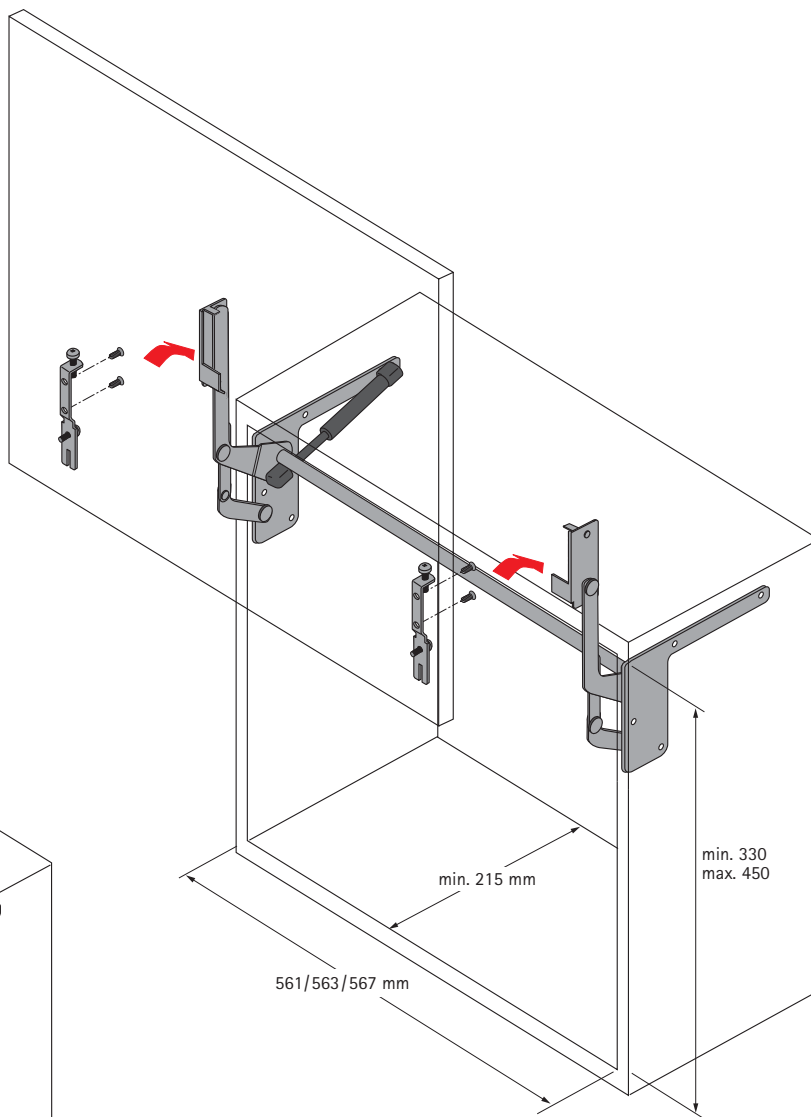

Montageanleitung / Assembly / Montage / Montaggio Instrucciones de montaje / Montaż / Montážní návod

- D** Parallel-Hochschwenkbeschlag mit Gasdruckfeder
 - maximales Klappengewicht 4,6 kg
- GB** Vertical lift-up flap fitting with pneumatic action
 - Max. flap/door weight 4,6 kg
- F** Ferrure parallèle à relevage vertical avec ressort à pression de gaz
 - Poids d'abattant maximum 4,6 kg
- I** Guarnitura per anta ribaltabile in verticale con azione parallela con molla a gas
 - Peso massimo della ribalta 4,6 kg
- E** Herraje para puertas elevables en paralelo con resortes de gas
 - peso máximo de la puerta 4,6 kg
- PL** Okucie równoległe wysokiego podnoszenia Z mechanizmem pneumatycznym
 - maksymalny ciężar klapy 4,6 kg
- CZ** Paralelní výklopné kování s pneumatickou tlačnou pružinou
 - Max. hmotnost dvířek 4,6 kg

Cabinet assembly

Montage de ferrure sur côté de meuble

Montaggio della guranitura sul fianco del mobile

Montaje de herraje en la parte del mueble

Montaż okuć do boków korpusu

Montáž kování na bok korpusu

Nutzbarer Raum / Utilizable room / Espace utilisable

Spazio utilizzabile / Espacio utilizable / Przestrzeń użytkowa

Využitelný prostor

Lichte Höhe
 Inside height
 hauteur intérieure
 altezza interna
 Altura libre
 Wysokość światła
 Světlná výška
 - 50 mm

Lichte Breite
 Inside width
 largeur intérieure
 larghezza interna
 Ancho libre
 Szerokość światła
 Světlná šířka
 - 40 mm

Lichte Tiefe
 Inside depth
 profondeur intérieure
 profondità interna
 Prof. libre
 Głębokość światła
 Světlná hloubka
 - 30 mm

Frontmontage

Front panel assembly

Montage de façade

Montaggio del pannello anteriore