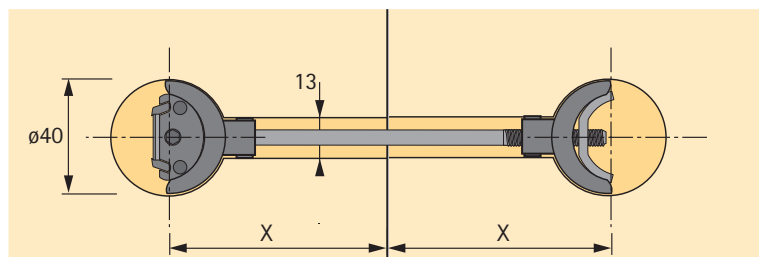

Montageanleitung / Assembly / Montage Montagehandleiding / Montaggio / Instrucciones de montaje Instrukcja montażu / Montážní návod

- D** Arbeitsplattenverbinder AVB HT
- GB** Worktop connectors AVB HT
- F** Raccords de plans de travail AVB HT
- NL** Werkbladverbinders AVB HT
- I** Giunzione per piani di lavoro AVB HT
- E** Elemento de unión de encimeras AVB HT
- PL** Złącza do blatów AVB HT
- CZ** Spojovací šroub AVB HT

Maß X Size X Cote X Maat X Dimens. X Medida X Wymiar X Rozměr X mm	Arbeitsplattendicke Worktop thickness Epaiss. de plan de travail Dikte van het werkblad Spessore piano di lavoro Grosor de encimera Grubość blatu roboczego Tloušťka pracovní desky mm	Bestell-Nr. Order no. Référéncé Bestelnr. Codice Código Art. nr Obj. číslo
30 - 38	50	9 079 567
36 - 54	50	9 079 570
54 - 80	50	9 079 571
30 - 34	60	9 080 216
32 - 50	60	9 080 217
50 - 76	60	9 080 218