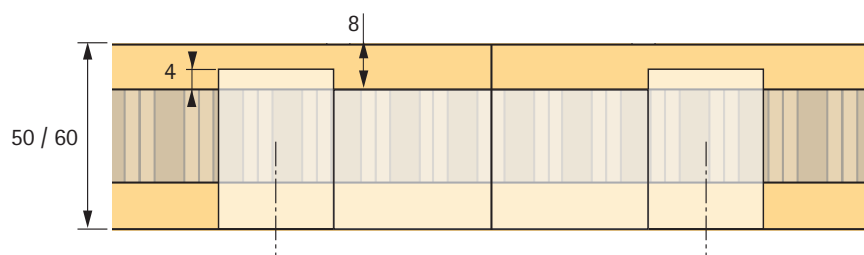

Montageanleitung / Assembly / Montage Montagehandleiding / Montaggio / Instrucciones de montaje Instrukcja montażu / Montážní návod

- D** Arbeitsplattenverbinder AVB HT
- GB** Worktop connectors AVB HT
- F** Raccords de plans de travail AVB HT
- NL** Werkbladverbinders AVB HT
- I** Giunzione per piani di lavoro AVB HT
- E** Elemento de unión de encimeras AVB HT
- PL** Złącza do blatów AVB HT
- CZ** Spojovací šroub AVB HT

Maß X Size X Cote X Maat X Dimens. X Medida X Wymiar X Rozměr X mm	Arbeitsplattendicke Worktop thickness Epaiss. de plan de travail Dikte van het werkblad Spessore piano di lavoro Grosor de encimera Grubość blatu roboczego Tloušťka pracovní desky mm	Bestell-Nr. Order no. Référéncé Bestelnr. Codice Código Art. nr Obj. číslo
30 - 38	50	9 079 567
36 - 54	50	9 079 570
54 - 80	50	9 079 571
30 - 34	60	9 080 216
32 - 50	60	9 080 217
50 - 76	60	9 080 218