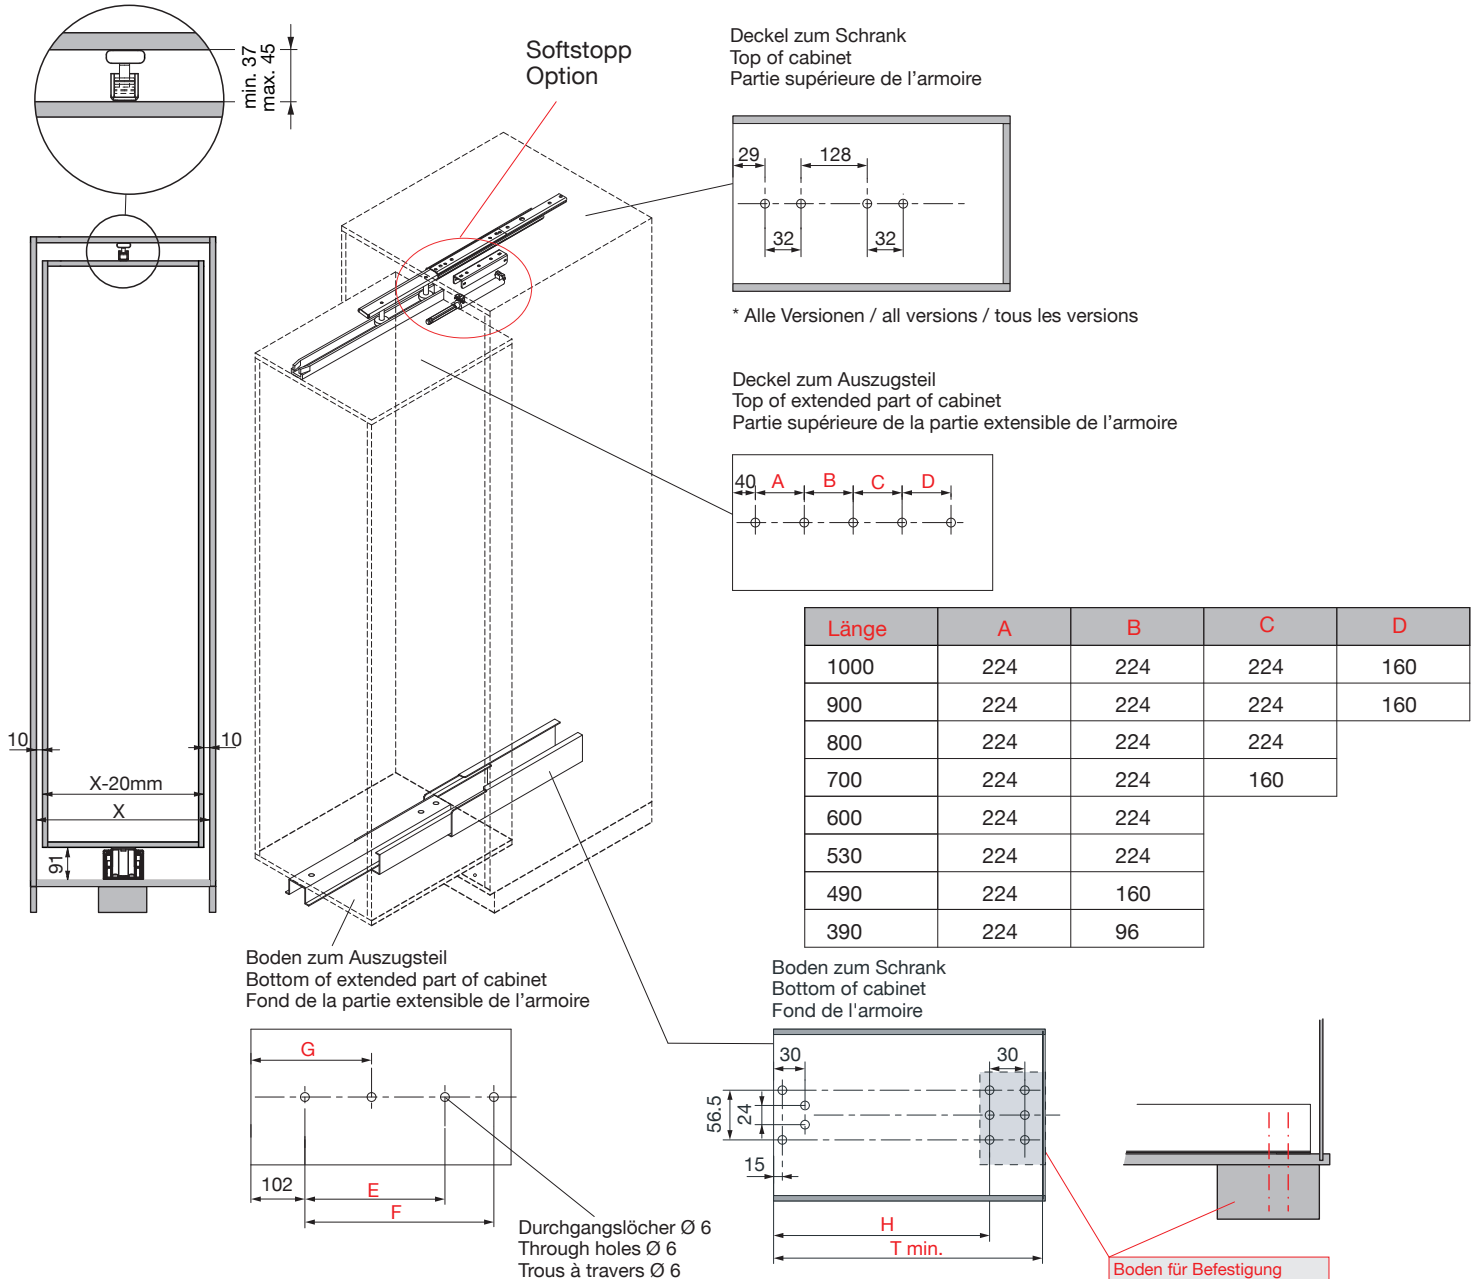

Hochschrank Box

Montageanleitung
Assembly instruction
Instruction de montage
Istruzione montaggio

Differenzial-Vollauszug für Hochschränke
 Differential full-extension for pantry units
 Coulisse à sortie totale différentielle pour meuble de rangement

Länge	A	B	C	D
1000	224	224	224	160
900	224	224	224	160
800	224	224	224	
700	224	224	160	
600	224	224		
530	224	224		
490	224	160		
390	224	96		

Länge	E	F	G	H	kg max.	T min.
1000	665	735	490	935	120	1010
900	702	753	440	835	120	910
800	602	653	390	735	120	810
700	502	553	340	635	120	710
600	402	453		535	150	610
530	321			465	150	540
490	265			425	150	500
390	202			325	150	400