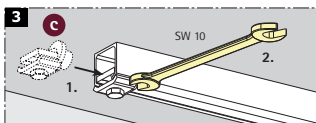

Hettich Do-It-Yourself GmbH & Co. KG
Lange Straße 51
49326 Melle-Neuenkirchen
Germany

www.hettich-diy.com

Technik für Möbel

Hettich