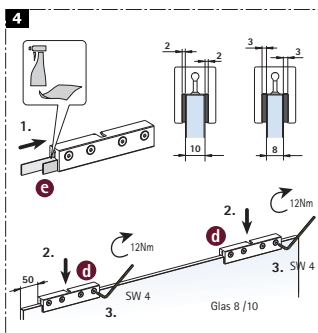

Hettich Do-It-Yourself GmbH & Co. KG
Lange Straße 51
49326 Melle-Neuenkirchen
Germany

www.hettich-diy.com

Technik für Möbel

Hettich