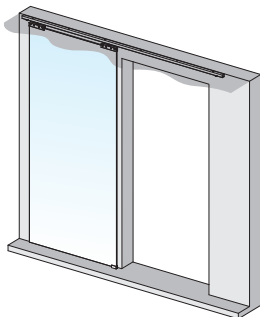

Glasschiebetürbeschlag

Sliding-door fitting for glass-doors

Rail coulissant pour porte vitrée

8g

Hettich Do-It-Yourself GmbH & Co. KG
Lange Straße 51
49326 Melle-Neuenkirchen
Germany

www.hettich-diy.com

Technik für Möbel