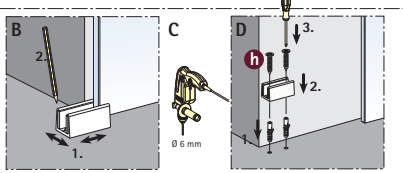

Hettich Do-It-Yourself GmbH & Co. KG
Lange Straße 51
49326 Melle-Neuenkirchen
Germany

www.hettich-diy.com

Technik für Möbel

Hettich