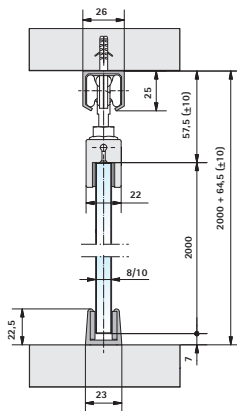

Glasschiebetürbeschlag

Sliding-door fitting for glass-doors

Rail coulissant pour porte vitrée

8g

Hettich Do-It-Yourself GmbH & Co. KG
Lange Straße 51
49326 Melle-Neuenkirchen
Germany

www.hettich-diy.com

Technik für Möbel