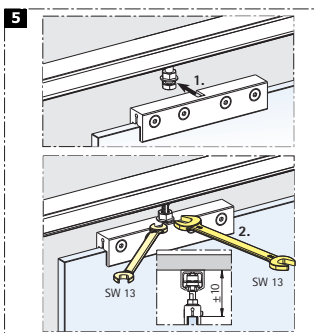

Hettich Do-It-Yourself GmbH & Co. KG
Lange Straße 51
49326 Melle-Neuenkirchen
Germany

www.hettich-diy.com

Technik für Möbel

Hettich