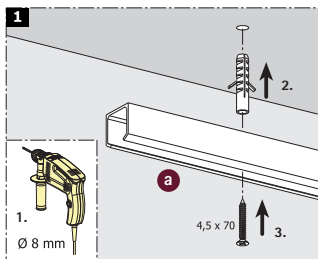

Hettich Do-It-Yourself GmbH & Co. KG
Lange Straße 51
49326 Melle-Neuenkirchen
Germany

www.hettich-diy.com

Technik für Möbel

Hettich