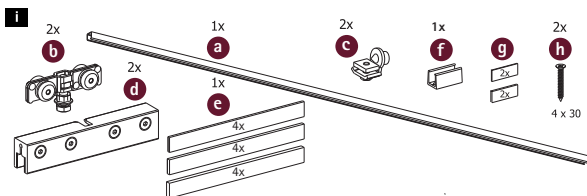

Glasschiebetürbeschlag

Sliding-door fitting for glass-doors

Rail coulissant pour porte vitrée

8g

Hettich Do-It-Yourself GmbH & Co. KG
Lange Straße 51
49326 Melle-Neuenkirchen
Germany

www.hettich-diy.com

Technik für Möbel