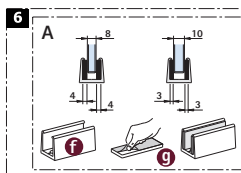

Hettich Do-It-Yourself GmbH & Co. KG
Lange Straße 51
49326 Melle-Neuenkirchen
Germany

www.hettich-diy.com

Technik für Möbel

Hettich