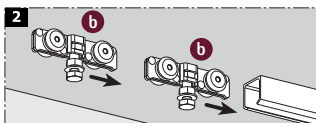

Hettich Do-It-Yourself GmbH & Co. KG
Lange Straße 51
49326 Melle-Neuenkirchen
Germany

www.hettich-diy.com

Technik für Möbel

Hettich