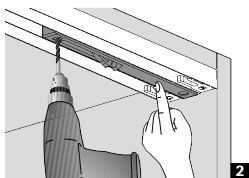

www.hettich-diy.com

Technik für Möbel

Hettich

16
plus

SlideLine 16*plus*

Hettich Do-It-Yourself GmbH & Co. KG
Lange Straße 51
49326 Melle-Neuenkirchen
Germany
www.hettich-diy.com

Technik für Möbel

Hettich