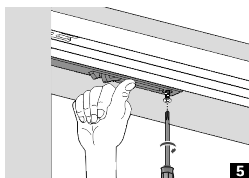

www.hettich-diy.com

Technik für Möbel

Hettich

16
plus

SlideLine 16*plus*

Hettich Do-It-Yourself GmbH & Co. KG
Lange Straße 51
49326 Melle-Neuenkirchen
Germany
www.hettich-diy.com

Technik für Möbel

Hettich