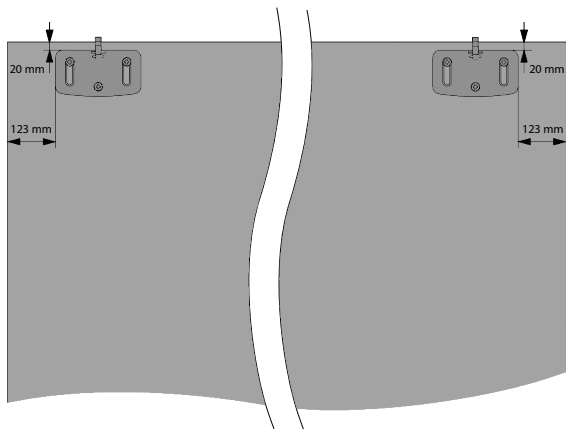

16
plus

SlideLine 16plus

Inhalt / Contents / Contenu / Inhoud / Indice / Treść / Contenido

2x **a**

4x **b**

2x **c**

6x **d**

Hettich Do-It-Yourself GmbH & Co. KG
Lange Straße 51
49326 Melle-Neuenkirchen
Germany