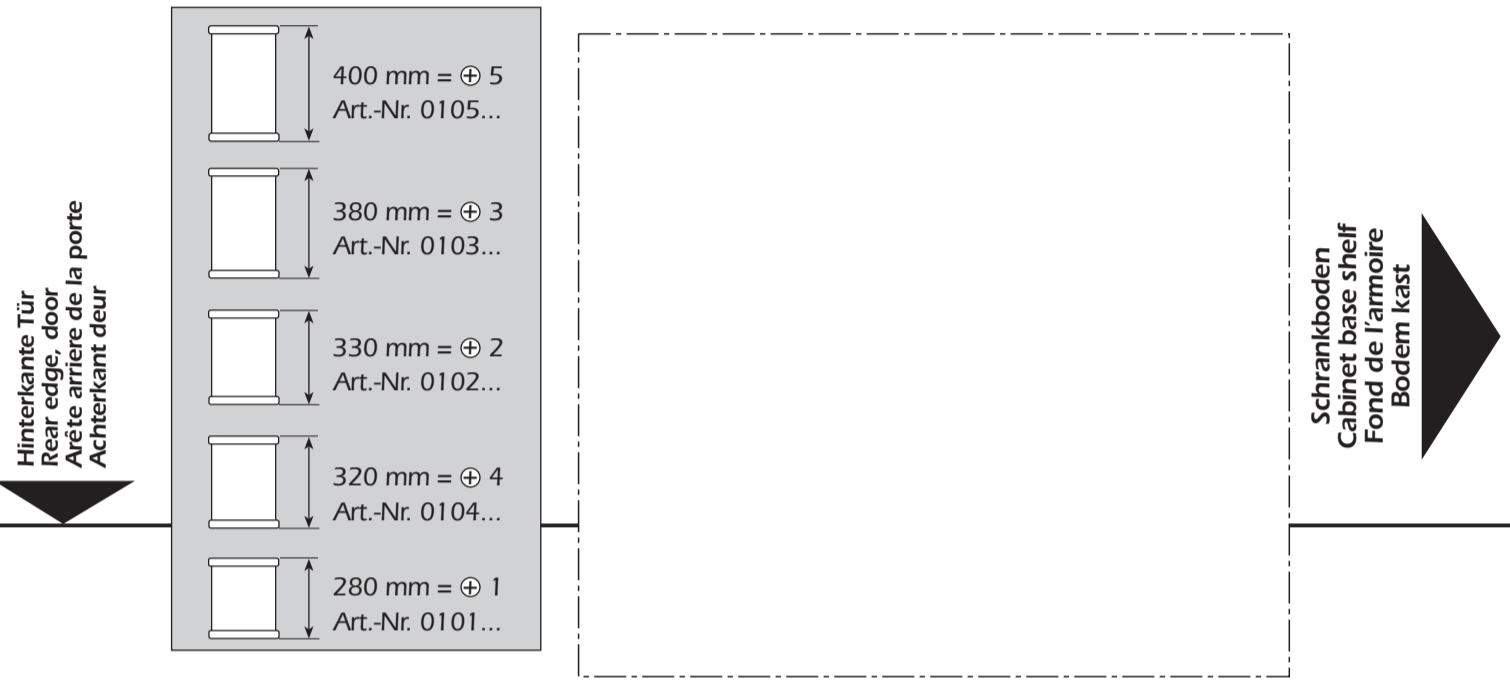

Montageanleitung für Einbau-Abfallsammler
Fitting instructions for Built-in Waste Bin
Instructions de montage pour Poubelle à encastrer
Montageplan voor inbouwemmer

7 x 4x15 M 9.211-415	1x A B0101010-5	1x B M 0371420-1	1x C M 700 1009-1	1x B0101410-1	1x M 700 1010-1	1x M01001411-1

Die Pflege und Reinigung kann mit handelsüblichen Reinigungsmitteln erfolgen.

The waste bin can be cleaned with commercial household cleaner.

La poubelle peut être nettoyée avec produits de nettoyage usuels.

El cubo de basura se puede limpiar con limpiador domestico comercial.

Onderhoud en reinigign met normale spoelmiddelen voor huishoudelijk gebruik.

06. 06. DIM

Ident-Nr.
MA 0009001

Links angeschlagene Tür
Vorderkante Seitenwand

Left handed door
front edge, side panel

Porte avec charnières à gauche
arête avant panneau de côté

Links aanslag deur