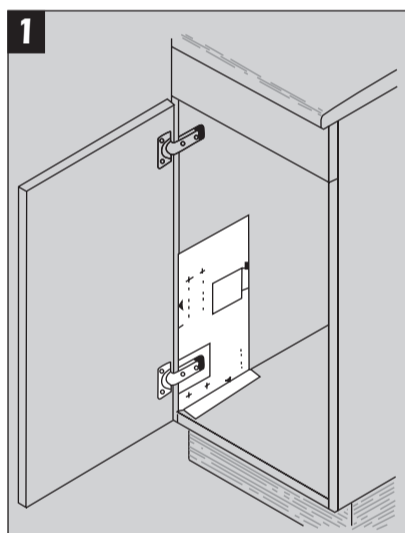

El cubo de basura se puede limpiar con limpiador domestico comercial.

Onderhoud en reinigign met normale spoelmiddelen voor huishoudelijk gebruik.

06. 06. DIM

Ident-Nr.  
MA 0009001

Links angeschlagene Tür  
Vorderkante Seitenwand

Left handed door  
front edge, side panel

Porte avec charnières à gauche  
arête avant panneau de côté

Links aanslag deur

Schrankboden  
Cabinet base shelf  
Fond de l'armoire  
Bodem kast