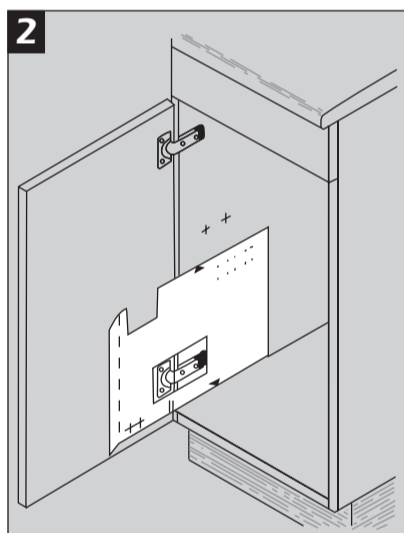

El cubo de basura se puede limpiar con limpiador domestico comercial.

Onderhoud en reinigign met normale spoelmiddelen voor huishoudelijk gebruik.

06. 06. DIM

Ident-Nr.  
MA 0009001

Links angeschlagene Tür  
Vorderkante Seitenwand

Left handed door  
front edge, side panel

Porte avec charnières à gauche  
arête avant panneau de côté

Links aanslag deur

Schrankboden  
Cabinet base shelf  
Fond de l'armoire  
Bodem kast