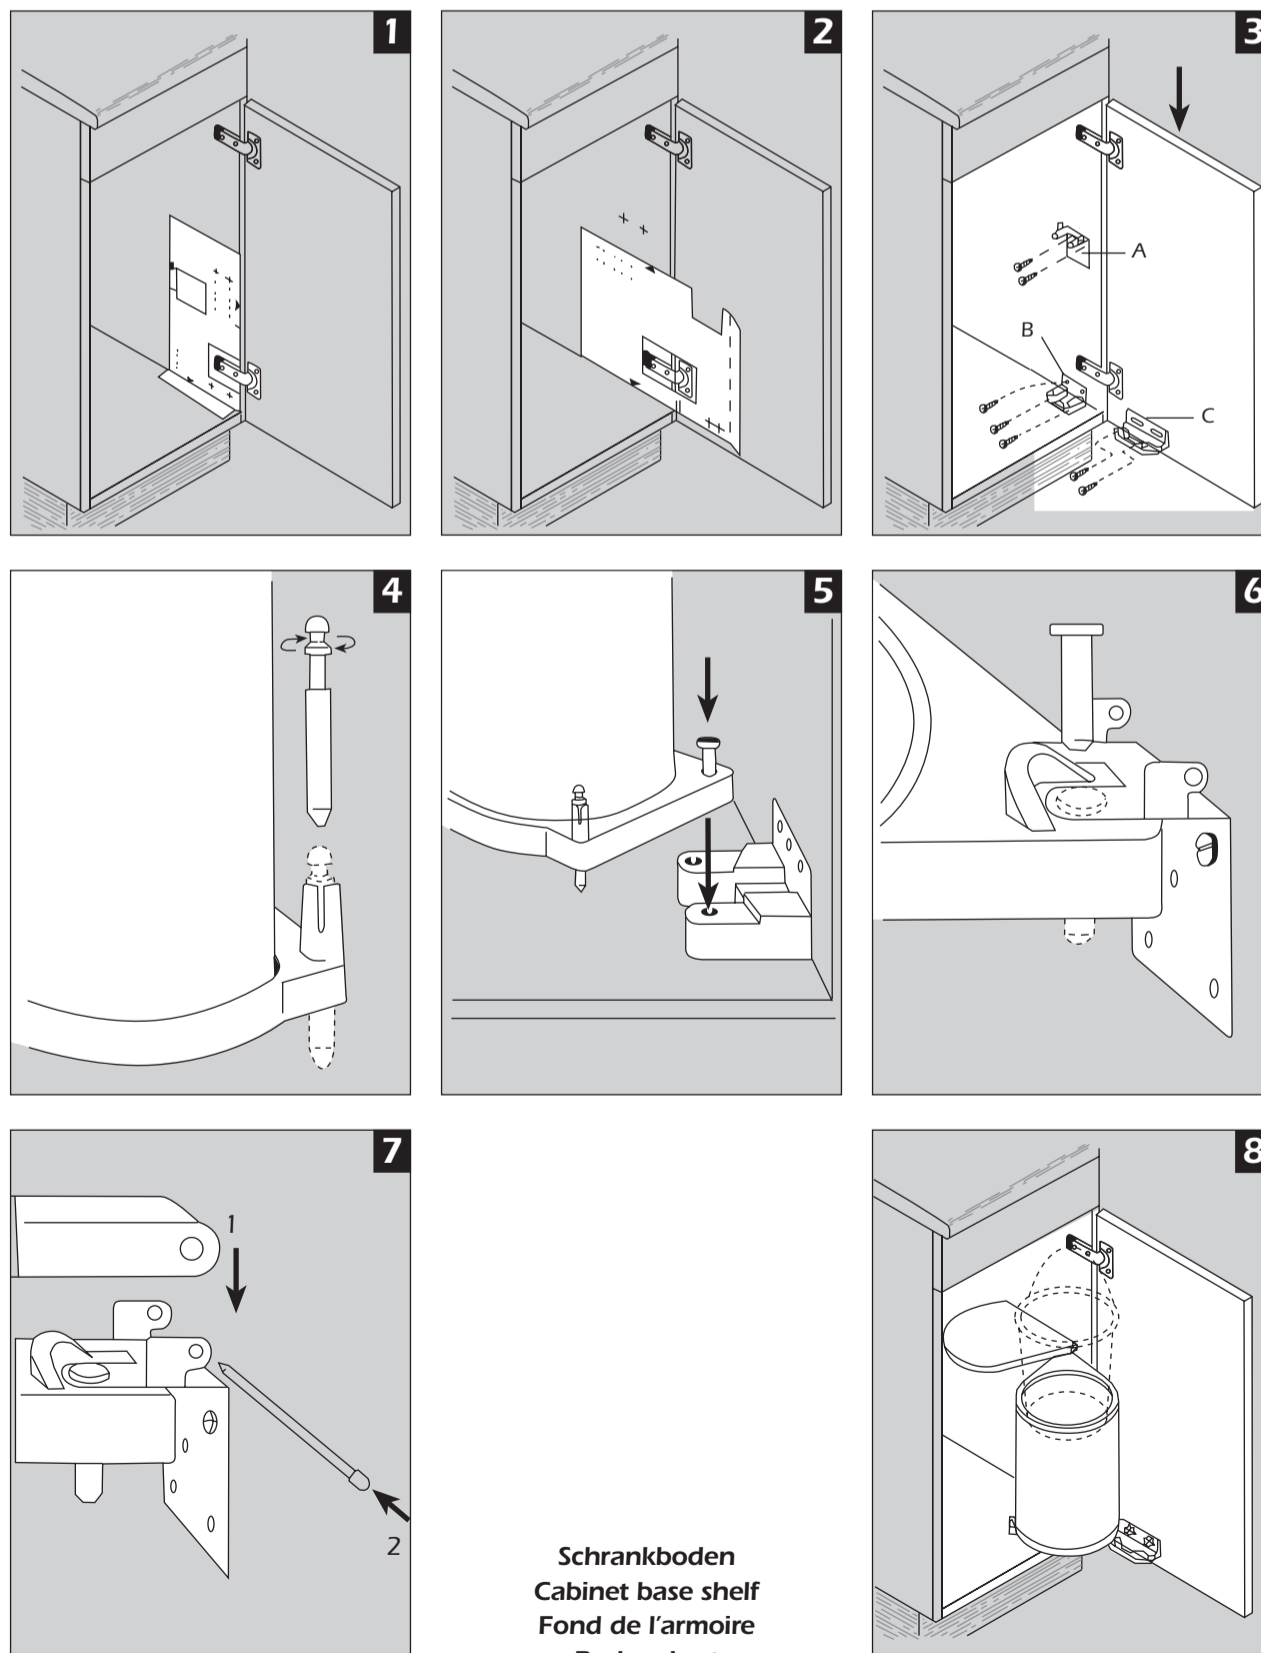

Montageanleitung für Einbau-Abfallsammler  
 Fitting instructions for Built-in Waste Bin  
 Instructions de montage pour Poubelle à encastrer  
 Montageplan voor inbouwemmer

7 x 4x15  M 9211-4/5	1x  A B 01010105	1x  B M 0371420-1	1x  C M 700 1009-1	1x  B 010 1410-1	1x  M 700 1010-1	1x  M 010 011411-1
-------------------------------	---------------------------	----------------------------	-----------------------------	------------------------	------------------------	--------------------------

El cubo de basura se puede limpiar con limpiador domestico comercial.

Onderhoud en reinign met normale spoelmiddelen voor huishoudelijk gebruik.

Ident-Nr.  
MA 0009001

06.06.DM

Rechts angeschlagene Tür  
 Vorderkante Seitenwand  
 Right handed door  
 front edge, side panel  
 Porte avec charnières à droite  
 arête avant panneau de côté  
 Rechts aanslag deur