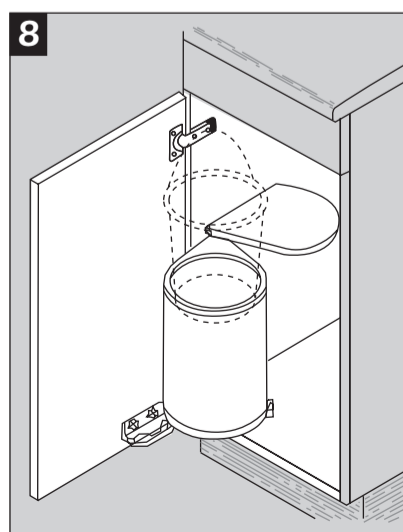

El cubo de basura se puede limpiar con limpiador domestico comercial.

Onderhoud en reinigign met normale spoelmiddelen voor huishoudelijk gebruik.

06. 06. DIM

Ident-Nr.  
MA 0009001

Links angeschlagene Tür  
Vorderkante Seitenwand

Left handed door  
front edge, side panel

Porte avec charnières à gauche  
arête avant panneau de côté

Links aanslag deur

Schrankboden  
Cabinet base shelf  
Fond de l'armoire  
Bodem kast