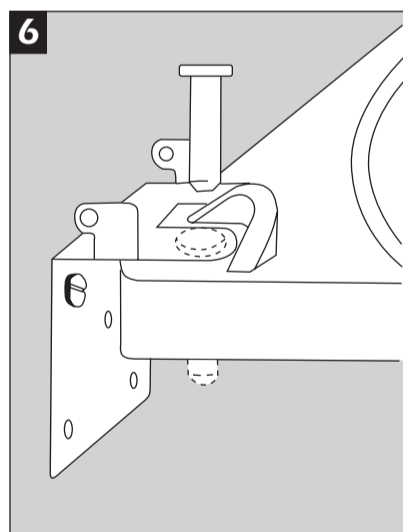

El cubo de basura se puede limpiar con limpiador domestico comercial.

Onderhoud en reinigign met normale spoelmiddelen voor huishoudelijk gebruik.

06. 06. DIM

Ident-Nr.  
MA 0009001

Links angeschlagene Tür  
Vorderkante Seitenwand

Left handed door  
front edge, side panel

Porte avec charnières à gauche  
arête avant panneau de côté

Links aanslag deur

Schrankboden  
Cabinet base shelf  
Fond de l'armoire  
Bodem kast