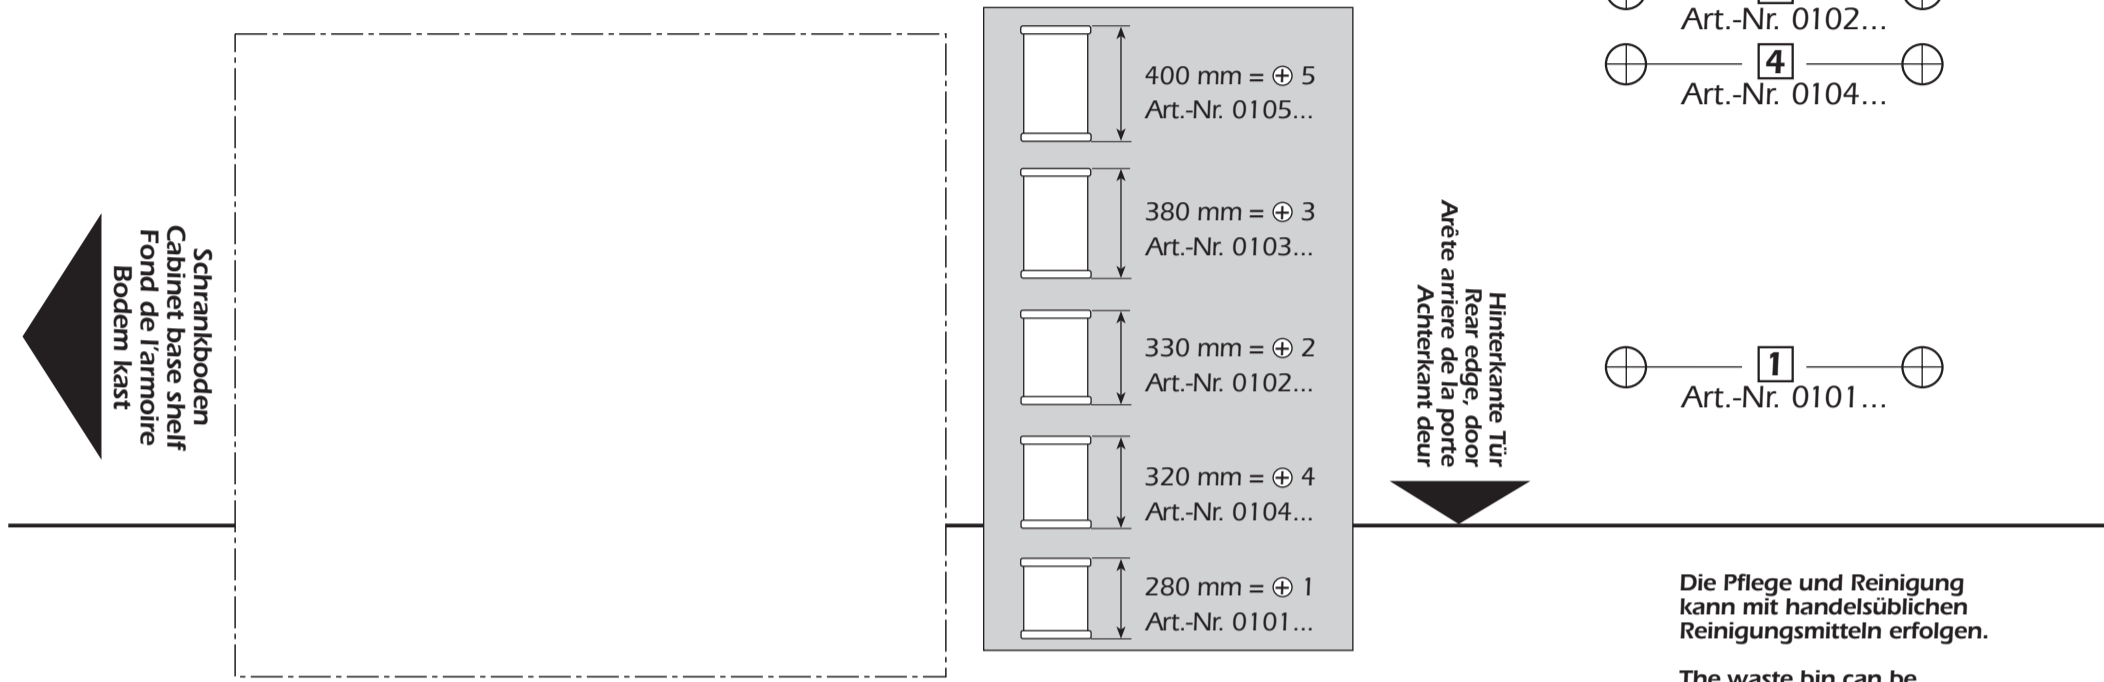

Montageanleitung für Einbau-Abfallsammler  
 Fitting instructions for Built-in Waste Bin  
 Instructions de montage pour Poubelle à encastrer  
 Montageplan voor inbouwemmer

7 x 4x15  M 9211-4/5	1x  A B 01010105	1x  B M 0371420-1	1x  C M 700 1009-1	1x  B 010 1410-1	1x  M 700 1010-1	1x  M 010 011411-1
-------------------------------	---------------------------	----------------------------	-----------------------------	------------------------	------------------------	--------------------------

El cubo de basura se puede limpiar con limpiador domestico comercial.

Onderhoud en reinign met normale spoelmiddelen voor huishoudelijk gebruik.

Ident-Nr.  
MA 0009001

06.06.DM

Rechts angeschlagene Tür  
 Vorderkante Seitenwand  
 Right handed door  
 front edge, side panel  
 Porte avec charnières à droite  
 arête avant panneau de côté  
 Rechts aanslag deur