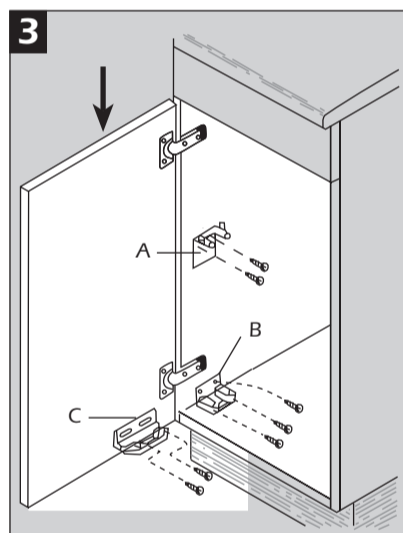

El cubo de basura se puede limpiar con limpiador domestico comercial.

Onderhoud en reinigign met normale spoelmiddelen voor huishoudelijk gebruik.

06. 06. DIM

Ident-Nr.  
MA 0009001

Links angeschlagene Tür  
Vorderkante Seitenwand

Left handed door  
front edge, side panel

Porte avec charnières à gauche  
arête avant panneau de côté

Links aanslag deur

Schrankboden  
Cabinet base shelf  
Fond de l'armoire  
Bodem kast