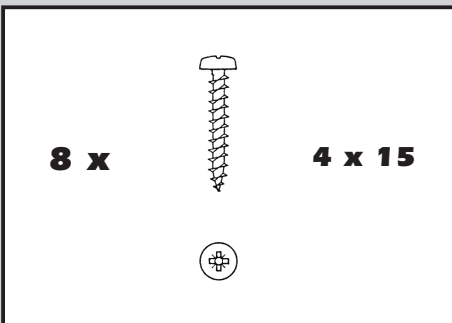

785 401-85
785 801-85
785 404-42
785 904-42

Einbau-Abfallsammler 40 BM

Montageanleitung
Assembly instructions
Instructions de montage
Instrucción den montaje
Montagehandleiding

Die Pflege und Reinigung kann mit handelsüblichen Reinigungsmitteln erfolgen.