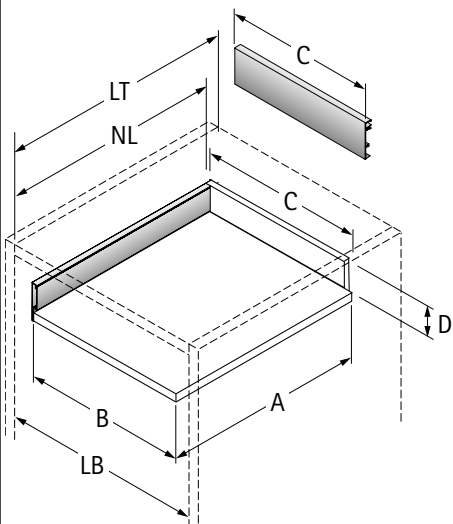

i

A	NL - 14,5
B	LB - 18
C	LB - 20,5
D H 77	47 mm

Bohrungen
Holzrückwand