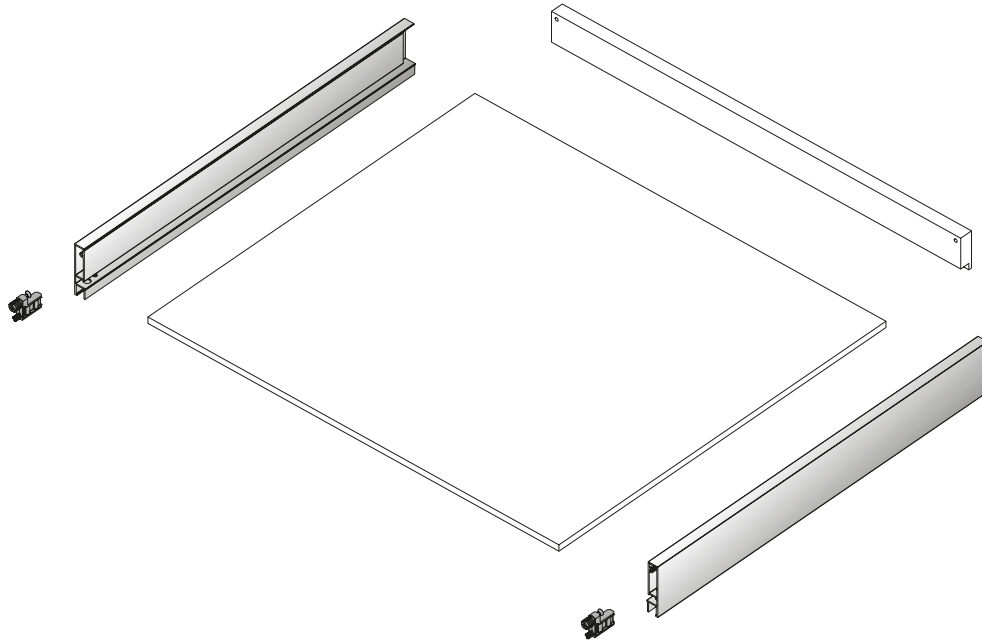

i

A	NL - 14,5
B	LB - 18
C	LB - 20,5
D H 77	47 mm

Bohrungen
Holzrückwand