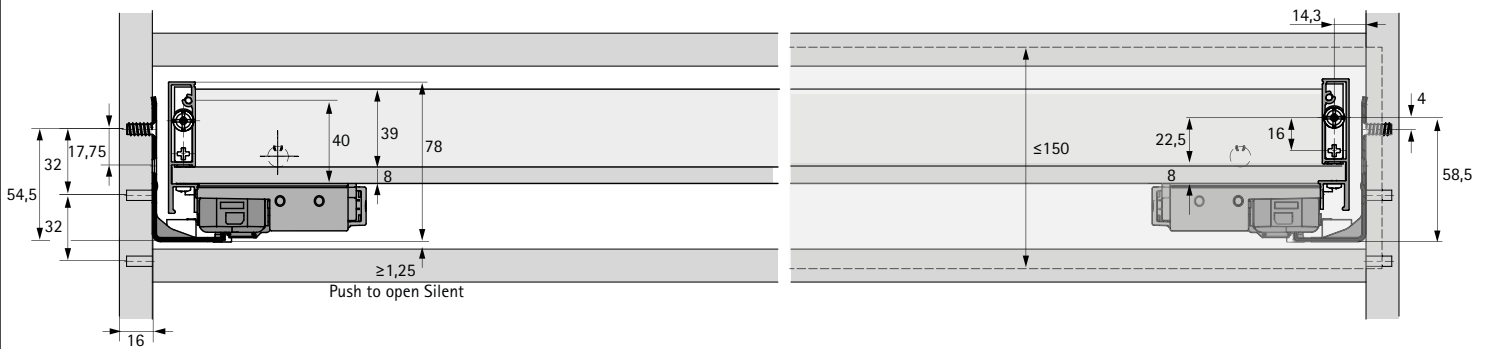

i

A	NL - 14,5
B	LB - 18
C	LB - 20,5
D H 77	47 mm

Bohrungen
Holzrückwand