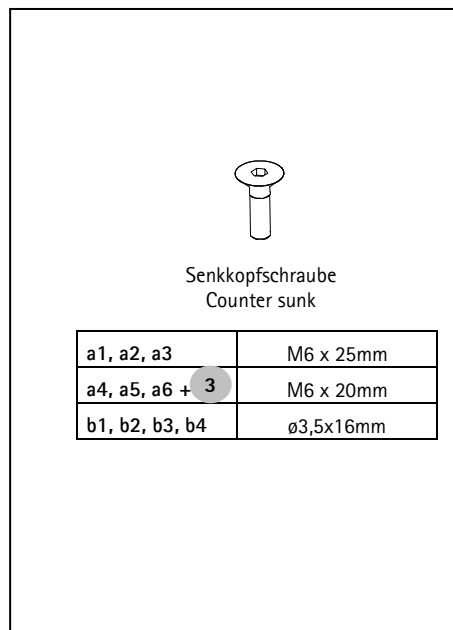

| 1 | | | | | | | | | 2 | | | | | |
|--------|--------------------------------------|------|-----|-----|-----|-----|-----|--------------------------------|--------|------|-----|-----|----|--------------------------------|
| A (mm) | Gesamtlaufweg Max. travel (mm) | (mm) | | | | | | Bestell.-Nr. Article number | A (mm) | (mm) | | | | Bestell.-Nr. Article number |
| | | a1 | a2 | a3 | a4 | a5 | a6 | | | b1 | b2 | b3 | b4 | |
| 400 | 334 | 160 | 160 | - | 224 | - | - | 913274000 | 400 | 95 | 95 | 64 | - | 0047498 |
| 450 | 384 | 128 | 128 | 128 | 256 | - | - | 913275200 | 450 | 120 | 120 | 64 | - | 0047499 |
| 500 | 434 | 128 | 128 | 128 | 160 | 160 | - | 913275400 | 500 | 145 | 145 | 64 | - | 0047500 |
| 550 | 484 | 160 | 160 | 128 | 160 | 160 | - | 913275500 | 550 | 170 | 170 | 64 | - | 0047501 |
| 600 | 534 | 160 | 160 | 128 | 192 | 192 | - | 913275600 | 600 | 195 | 195 | 64 | - | 0047502 |
| 650 | 584 | 192 | 192 | 192 | 192 | 192 | - | 913275900 | 650 | 108 | 224 | 108 | 64 | 0047503 |
| 700 | 634 | 192 | 192 | 192 | 224 | 224 | - | 913276000 | 700 | 133 | 224 | 133 | 64 | 0047504 |
| 750 | 684 | 192 | 192 | 192 | 160 | 160 | 160 | 913276100 | 750 | 158 | 224 | 148 | 64 | 0047505 |
| 800 | 734 | 192 | 224 | 192 | 160 | 192 | 160 | 913276200 | 800 | 183 | 224 | 183 | 64 | 0047506 |
| 850 | 784 | 224 | 224 | 224 | 192 | 192 | 192 | 913276300 | 850 | 208 | 224 | 208 | 64 | 0047507 |
| 900 | 834 | 224 | 256 | 224 | 192 | 192 | 192 | 913276400 | 900 | 233 | 224 | 233 | 64 | 0047508 |
| 950 | 884 | 224 | 224 | 224 | 224 | 224 | 224 | 913276500 | 950 | 258 | 224 | 258 | 64 | 0047509 |
| 1000 | 934 | 224 | 224 | 224 | 224 | 224 | 224 | 913276600 | 1000 | 283 | 224 | 283 | 64 | 0047510 |

| | |
|---|--------------------------------|
| 3 | Bestell.-Nr. Article number |
| | 0047511 |

1

Senkkopfschraube
Counter sunk
M6x25

2

3

Senkkopfschraube
Counter sunk
M6x20