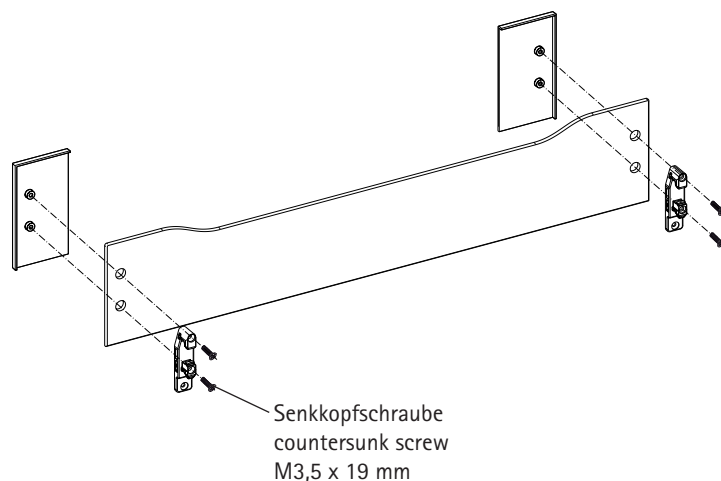

Technische Änderungen vorbehalten.
Keine Gewährleistung für Druckfehler und Irrtümer.

Subject to technical alterations.
Errors and omissions excepted.

Technische wijzigingen voorbehouden.
Wij zijn niet verantwoordelijk voor drukfouten of andere vergissingen.

Se reserva el derecho a realizar modificaciones técnicas. No se ofrece garantía alguna respecto a eventuales erratas de impresión y errores.

Salvo modifiche tecniche.
Nessuna garanzia per errori di stampa ed errori.

Sous réserve de modifications techniques.
Notre responsabilité ne sera engagée en cas de fautes de frappe ou d'erreurs.