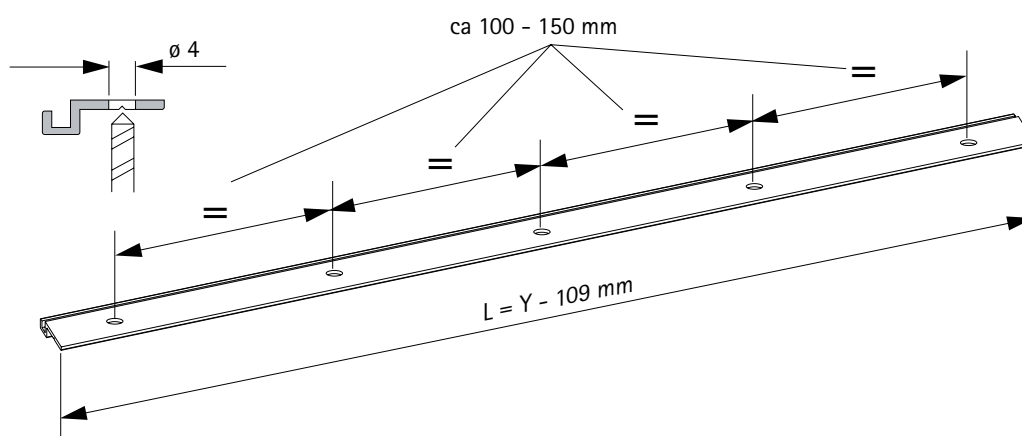

Technische Änderungen vorbehalten.
Keine Gewährleistung für Druckfehler und Irrtümer.

Subject to technical alterations.
Errors and omissions excepted.

Technische wijzigingen voorbehouden.
Wij zijn niet verantwoordelijk voor drukfouten of andere vergissingen.

Se reserva el derecho a realizar modificaciones técnicas. No se ofrece garantía alguna respecto a eventuales erratas de impresión y errores.

Salvo modifiche tecniche.
Nessuna garanzia per errori di stampa ed errori.

Sous réserve de modifications techniques.
Notre responsabilité ne sera engagée en cas de fautes de frappe ou d'erreurs.