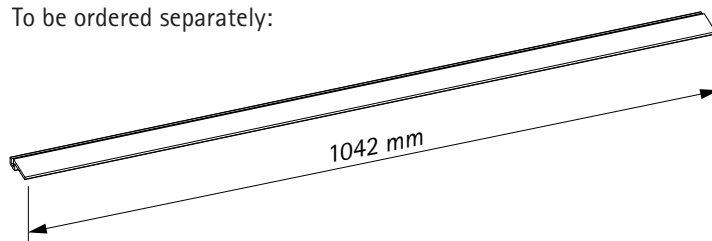

InnoTech Innenblendenadapter für Schubkästen

InnoTech inside front panel adapter for drawers

Ein Set enthält:
One set consists of:

Muss separat bestellt werden:
To be ordered separately:

Nennbreite in mm	300	400	450	500	600	800	900	1000	1200
X	222	322	372	422	522	722	822	922	1122
Y	251	351	401	451	551	751	851	951	1151