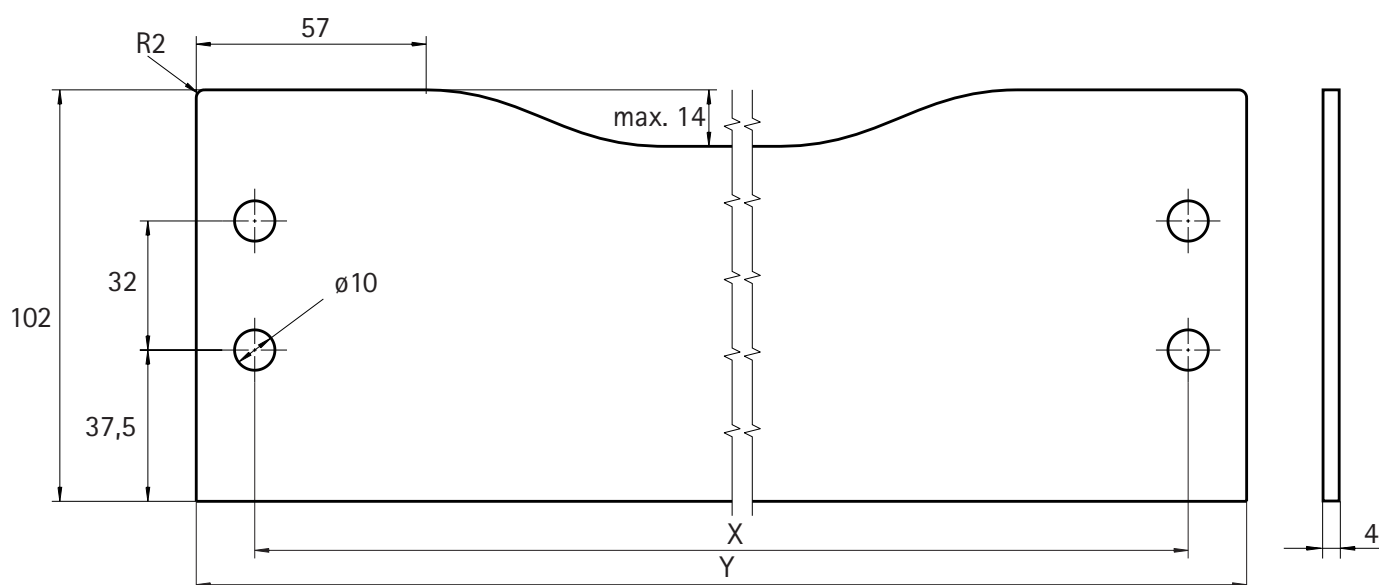

InnoTech Innenblendenadapter für Schubkästen

InnoTech inside front panel adapter for drawers

Ein Set enthält:
One set consists of:

Muss separat bestellt werden:
To be ordered separately:

Nennbreite in mm	300	400	450	500	600	800	900	1000	1200
X	222	322	372	422	522	722	822	922	1122
Y	251	351	401	451	551	751	851	951	1151