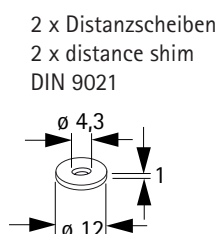

Technische Änderungen vorbehalten.
Keine Gewährleistung für Druckfehler und Irrtümer.

Subject to technical alterations.
Errors and omissions excepted.

Technische wijzigingen voorbehouden.
Wij zijn niet verantwoordelijk voor drukfouten of andere vergissingen.

Se reserva el derecho a realizar modificaciones técnicas. No se ofrece garantía alguna respecto a eventuales erratas de impresión y errores.

Salvo modifiche tecniche.
Nessuna garanzia per errori di stampa ed errori.

Sous réserve de modifications techniques.
Notre responsabilité ne sera engagée en cas de fautes de frappe ou d'erreurs.