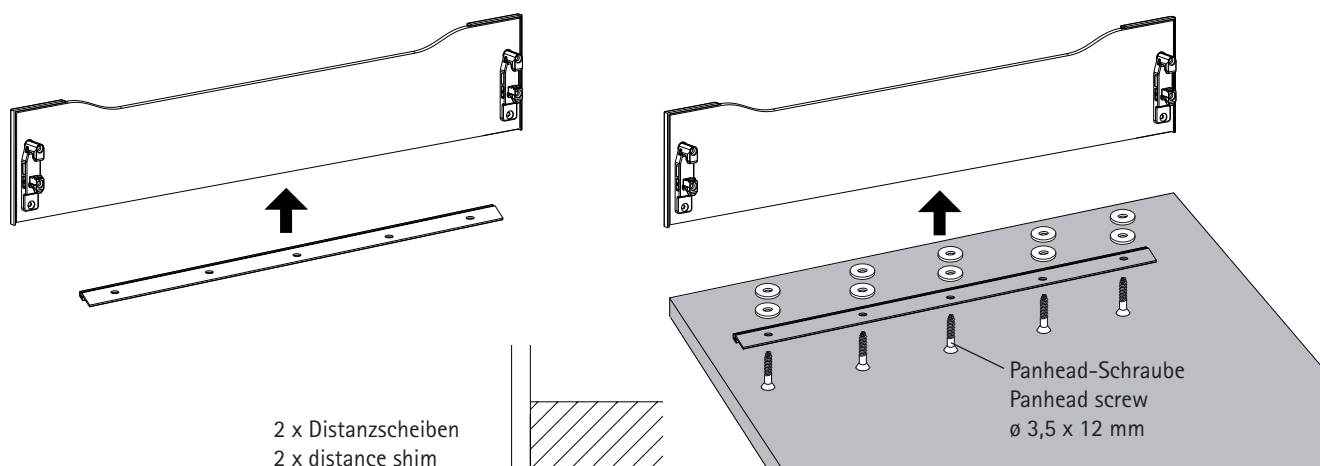

Technische Änderungen vorbehalten.
Keine Gewährleistung für Druckfehler und Irrtümer.

Subject to technical alterations.
Errors and omissions excepted.

Technische wijzigingen voorbehouden.
Wij zijn niet verantwoordelijk voor drukfouten of andere vergissingen.

Se reserva el derecho a realizar modificaciones técnicas. No se ofrece garantía alguna respecto a eventuales erratas de impresión y errores.

Salvo modifiche tecniche.
Nessuna garanzia per errori di stampa ed errori.

Sous réserve de modifications techniques.
Notre responsabilité ne sera engagée en cas de fautes de frappe ou d'erreurs.