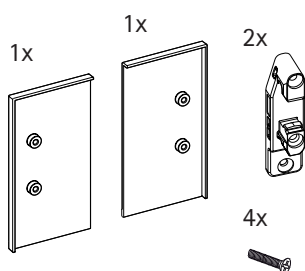

InnoTech Innenblendenadapter für Schubkästen

InnoTech inside front panel adapter for drawers

Ein Set enthält:
One set consists of:

Muss separat bestellt werden:
To be ordered separately:

Nennbreite in mm	300	400	450	500	600	800	900	1000	1200
X	222	322	372	422	522	722	822	922	1122
Y	251	351	401	451	551	751	851	951	1151