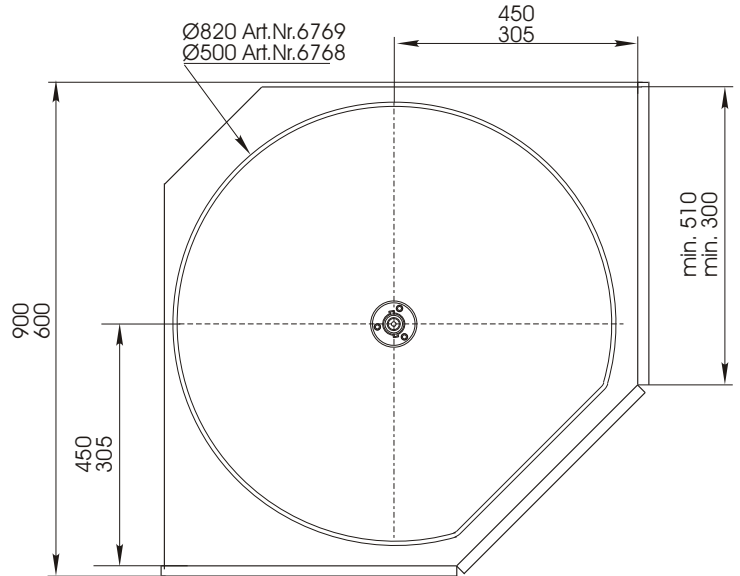

Montageanleitung zum ARENA Segmenttablar

Mounting instruction for the ARENA segment shelf

Instructions d'assemblage pour le ARENA fond segmentaire

1.

Bohrposition siehe Skizze
Hole position see drawing
Position de perçage voir dessin

2.

3.