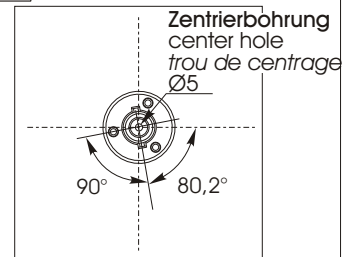

Montageanleitung zum ARENA Segmenttablar

Mounting instruction for the ARENA segment shelf

Instructions d'assemblage pour le ARENA fond segmentaire

1.

Bohrposition siehe Skizze
Hole position see drawing
Position de perçage voir dessin