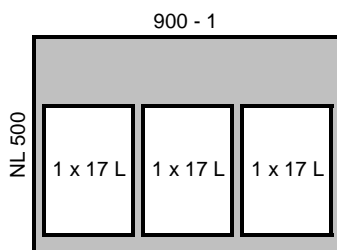

Komponenten / components:
1 x 9132373 - AT-Rahmen / frame 900 - 1 / NL 500
3 x 9132380 - Eimer / bin 17 L, Höhe / height 295 mm

Nr. / no. 26