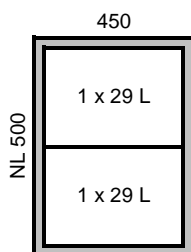

T + A Katalog S. 2448 - 2450 /
T + A catalogue p. 2448 - 2450

Korpusbreite /
cabinet width

| | | |
|---------------------|--|---|
| <p>Nr. / no. 8</p> | | <p>Komponenten / components: 1 x 9132366 - AT-Rahmen / frame 400 / NL 500 1 x 9132379 - Eimer / bin 15 L, Höhe / height 260 mm 1 x 9132376 - Eimer / bin 7 L, Höhe / height 260 mm</p> |
| <p>Nr. / no. 9</p> | | <p>Komponenten / components: 1 x 9132366 - AT-Rahmen / frame 400 / NL 500 1 x 9132380 - Eimer / bin 17 L, Höhe / height 295 mm 1 x 9132377 - Eimer / bin 8 L, Höhe / height 295 mm</p> |
| <p>Nr. / no. 10</p> | | <p>Komponenten / components: 1 x 9132366 - AT-Rahmen / frame 400 / NL 500 1 x 9132381 - Eimer / bin 29 L, Höhe / height 460 mm 1 x 9132377 - Eimer / bin 8 L, Höhe / height 295 mm</p> |
| <p>Nr. / no. 11</p> | | <p>Komponenten / components: 1 x 9132366 - AT-Rahmen / frame 400 / NL 500 3 x 9132377 - Eimer / bin 8 L, Höhe / height 295 mm oder / or 3 x 9132376 - Eimer / bin 7 L, Höhe / height 260 mm</p> |
| <p>Nr. / no. 12</p> | | <p>Komponenten / components: 1 x 9132367 - AT-Rahmen / frame 450 / NL 500 2 x 9132379 Eimer / bin 15 L, Höhe / height 260 mm</p> |

T + A Katalog S. 2448 - 2450 /
T + A catalogue p. 2448 - 2450

Korpusbreite /
cabinet width

Nr. / no. 13

Komponenten / components:
1 x 9132367 - AT-Rahmen / frame 450 / NL 500
2 x 9132380 Eimer / bin 17 L, Höhe / height 295 mm

Nr. / no. 14

Komponenten / components:
1 x 9132367 - AT-Rahmen / frame 450 / NL 500
2 x 9132381 Eimer / bin 29 L, Höhe / height 460 mm

Nr. / no. 15

Komponenten Korpusbreite 500 / components width 500:
1 x 9132368 - AT-Rahmen / frame 500 / NL 500
2 x 9132379 - Eimer / bin 15 L, Höhe / height 260 mm

Komponenten Korpusbreite 550 / components width 550:
1 x 9132370 - AT-Rahmen / frame 550 / NL 500
2 x 9132379 - Eimer / bin 15 L, Höhe / height 260 mm

Nr. / no. 16

Komponenten Korpusbreite 500 / components width 500:
1 x 9132368 - AT-Rahmen / frame 500 / NL 500
2 x 9132380 - Eimer / bin 17 L, Höhe / height 295 mm