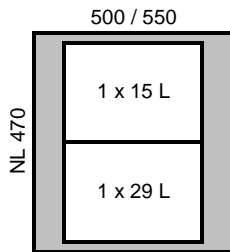

Komponenten Korpusbreite 550 / components width 550:
1 x 9132358 - IT-Rahmen / frame 550 / NL 470
2 x 9132379 - Eimer / bin 15 L, Höhe / height 260 mm

Nr. / no. 16

Komponenten Korpusbreite 500 / components width 500:
1 x 9132357 - IT-Rahmen / frame 500 / NL 470
2 x 9132380 - Eimer / bin 17 L, Höhe / height 295 mm

Komponenten Korpusbreite 550 / components width 550:
1 x 9132358 - IT-Rahmen / frame 550 / NL 470
2 x 9132380 - Eimer / bin 17 L, Höhe / height 295 mm

Nr. / no. 17

Komponenten Korpusbreite 500 / components width 500:
1 x 9132357 - IT-Rahmen / frame 500 / NL 470
2 x 9132381 - Eimer / bin 29 L, Höhe / height 460 mm

Komponenten Korpusbreite 550 / components width 550:
1 x 9132358 - IT-Rahmen / frame 550 / NL 470
2 x 9132381 - Eimer / bin 29 L, Höhe / height 460 mm

Kombinationsmöglichkeiten / possible combinations

(Die nachfolgenden Kombinationen stellen Beispiele dar, weitere Kombinationen sind möglich.
The following combinations are just examples, further combinations are possible.)

T + A Katalog S. 2452 - 2454 /
T + A catalogue p. 2452 - 2454

Korpusbreite /
cabinet width

Nr. / no. 18

Komponenten Korpusbreite 500 / components width 500:
1 x 9132357 - IT-Rahmen / frame 500 / NL 470
1 x 9132379 - Eimer / bin 15 L, Höhe / height 260 mm
1 x 9132381 - Eimer / bin 29 L, Höhe / height 460 mm