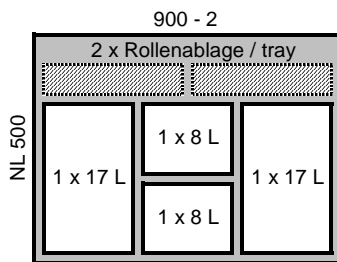

Komponenten / components:
1 x 9132374 - AT-Rahmen / frame 900 - 2 / NL 500
2 x 9132380 - Eimer / bin 17 L, Höhe / height 295 mm
2 x 9132377 - Eimer / bin 8 L, Höhe / height 295 mm

Bitte beachten / Please note:
Rollenablage ist Bestandteil des Rahmen-Sets /
The tray is already included in the frame set

Optionales Zubehör / Optional accessories

Artikel / Item	Farbe / Colour	Bestell-Nr. / Order no.
Deckel / Lids	Deckel / Lid 5 L	9132383
	Deckel / Lid 5 L	9132344
	Deckel / Lid 7 / 8 L	9132384
	Deckel / Lid 7 / 8 L	9132382
	Deckel / Lid 11 L	9132385
	Deckel / Lid 15 / 17 / 29 L	9132386
	Klappdeckel / Lid 42 L	9134860

Artikel / Item	Bestell-Nr. / Order no.
Weiteres Zubehör / Other accessories	1 Artikel / Item Kehrgarnitur mit Abklopfstange für 11 L Eimer / bin / Dustpan and brush for 11 L bin
	9132391
	2 Artikel / Item Einteilung für 11 L Eimer Divider for 11 L bin
9132392	
3 Artikel / Item Einteilung für 17 L Eimer Divider for 17 L bin	
9132393