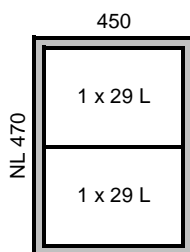

Komponenten / components:
1 x 9132356 - IT-Rahmen / frame 450 / NL 470
2 x 9132379 Eimer / bin 15 L, Höhe / height 260 mm

Kombinationsmöglichkeiten / possible combinations

(Die nachfolgenden Kombinationen stellen Beispiele dar, weitere Kombinationen sind möglich.
The following combinations are just examples, further combinations are possible.)

T + A Katalog S. 2452 - 2454 /
T + A catalogue p. 2452 - 2454

Korpusbreite /
cabinet width

Nr. / no. 13

Komponenten / components:
1 x 9132356 - IT-Rahmen / frame 450 / NL 470
2 x 9132380 Eimer / bin 17 L, Höhe / height 295 mm

Nr. / no. 14

Komponenten / components:
1 x 9132356 - IT-Rahmen / frame 450 / NL 470
2 x 9132381 Eimer / bin 29 L, Höhe / height 460 mm

Nr. / no. 15

Komponenten Korpusbreite 500 / components width 500:
1 x 9132357 - IT-Rahmen / frame 500 / NL 470
2 x 9132379 - Eimer / bin 15 L, Höhe / height 260 mm