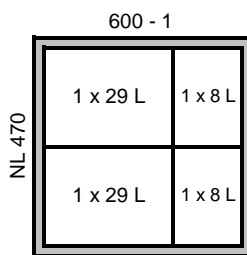

Komponenten / components:
1 x 9132359 - IT-Rahmen / frame 600 - 1 / NL 470
2 x 9132381 - Eimer / bin 29 L, Höhe / height 460 mm
2 x 9132377 - Eimer / bin 8 L, Höhe / height 295 mm

Nr. / no. 20