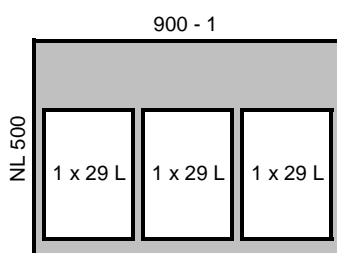

T + A Katalog S. 2448 - 2450 /
T + A catalogue p. 2448 - 2450

Korpusbreite /
cabinet width

Nr. / no. 23

Komponenten / components:
1 x 9134772 - AT-Rahmen / frame 600 - 2 / NL 500
2 x 9134859 - Eimer / bin 42 L, Höhe / height 495 mm

Bitte beachten / Please note:
Bei diesem Rahmen ist nur diese Kombination möglich! /
This is the only possible combination for this frame!

Nr. / no. 24

Komponenten / components:
1 x 9132373 - AT-Rahmen / frame 900 - 1 / NL 500
3 x 9132381 - Eimer / bin 29 L, Höhe / height 460 mm