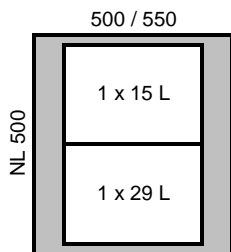

Komponenten Korpusbreite 550 / components width 550:
1 x 9132370 - AT-Rahmen / frame 550 / NL 500
2 x 9132380 - Eimer / bin 17 L, Höhe / height 295 mm

Nr. / no. 17

Komponenten Korpusbreite 500 / components width 500:
1 x 9132368 - AT-Rahmen / frame 500 / NL 500
2 x 9132381 - Eimer / bin 29 L, Höhe / height 460 mm

Komponenten Korpusbreite 550 / components width 550:
1 x 9132370 - AT-Rahmen / frame 550 / NL 500
2 x 9132381 - Eimer / bin 29 L, Höhe / height 460 mm

Kombinationsmöglichkeiten / possible combinations

(Die nachfolgenden Kombinationen stellen Beispiele dar, weitere Kombinationen sind möglich.
The following combinations are just examples, further combinations are possible.)

T + A Katalog S. 2448 - 2450 /
T + A catalogue p. 2448 - 2450

Korpusbreite /
cabinet width

Nr. / no. 18

Komponenten Korpusbreite 500 / components width 500:
1 x 9132368 - AT-Rahmen / frame 500 / NL 500
1 x 9132379 - Eimer / bin 15 L, Höhe / height 260 mm
1 x 9132381 - Eimer / bin 29 L, Höhe / height 460 mm

Komponenten Korpusbreite 550 / components width 550:
1 x 9132370 - AT-Rahmen / frame 550 / NL 500:
1 x 9132379 - Eimer / bin 15 L, Höhe / height 260 mm
1 x 9132381 - Eimer / bin 29 L. Höhe / height 460 mm