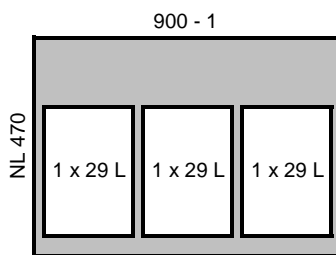

Komponenten / components:
1 x 9132360 - IT-Rahmen / frame 900 - 1 / NL 470
3 x 9132381 - Eimer / bin 29 L, Höhe / height 460 mm

Nr. / no. 25