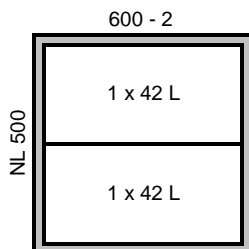

Komponenten Korpusbreite 550 / components width 550:
1 x 9132370 - AT-Rahmen / frame 550 / NL 500:
1 x 9132379 - Eimer / bin 15 L, Höhe / height 260 mm
1 x 9132381 - Eimer / bin 29 L. Höhe / height 460 mm

Komponenten / components:
1 x 9132371 - AT-Rahmen / frame 600 - 1 / NL 500
2 x 9132379 - Eimer / bin 15 L, Höhe / height 260 mm
2 x 9132376 - Eimer / bin 7 L, Höhe / height 260 mm

Nr. / no. 21

Komponenten / components:
1 x 9132371 - AT-Rahmen / frame 600 - 1 / NL 500
2 x 9132380 - Eimer / bin 17 L, Höhe / height 295 mm
2 x 9132377 - Eimer / bin 8 L, Höhe / height 295 mm

Nr. / no. 22

Komponenten / components:
1 x 9132371 - AT-Rahmen / frame 600 - 1 / NL 500
1 x 9132380 - Eimer / bin 17 L, Höhe / height 295 mm
1 x 9132381 - Eimer / bin 29 L, Höhe / height 460 mm
2 x 9132377 - Eimer / bin 8 L, Höhe / height 295 mm

T + A Katalog S. 2448 - 2450 /
T + A catalogue p. 2448 - 2450

Korpusbreite /
cabinet width

Nr. / no. 23

Komponenten / components:
1 x 9134772 - AT-Rahmen / frame 600 - 2 / NL 500
2 x 9134859 - Eimer / bin 42 L, Höhe / height 495 mm