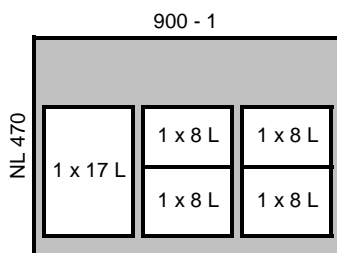

Komponenten / components:
1 x 9132360 - IT-Rahmen / frame 900 - 1 / NL 470
1 x 9132380 - Eimer / bin 17 L, Höhe / height 295 mm
4 x 9132377 - Eimer / bin 8 L, Höhe / height 295 mm

Nr. / no. 32