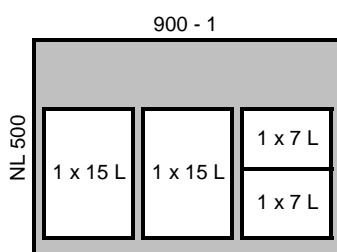

Korpusbreite /
cabinet width

Nr. / no. 28

Komponenten / components:
1 x 9132373 - AT-Rahmen / frame 900 - 1 / NL 500
2 x 9132380 - Eimer / bin 17 L, Höhe / height 295 mm
1 x 9132381 - Eimer / bin 29 L, Höhe / height 460 mm

Nr. / no. 29

Komponenten / components:
1 x 9132373 - AT-Rahmen / frame 900 - 1 / NL 500
6 x 9132376 - Eimer / bin 7 L, Höhe / height 260 mm
oder / or
6 x 9132377 - Eimer / bin 8 L, Höhe / height 295 mm

Nr. / no. 30

Komponenten / components:
1 x 9132373 - AT-Rahmen / frame 900 - 1 / NL 500
2 x 9132381 - Eimer / bin 29 L, Höhe / height 460 mm
2 x 9132376 - Eimer / bin 7 L, Höhe / height 260 mm

Nr. / no. 31

Komponenten / components:
1 x 9132373 - AT-Rahmen / frame 900 - 1 / NL 500
1 x 9132380 - Eimer / bin 17 L, Höhe / height 295 mm
4 x 9132377 - Eimer / bin 8 L, Höhe / height 295 mm

Nr. / no. 32

Komponenten / components:
1 x 9132373 - AT-Rahmen / frame 900 - 1 / NL 500
2 x 9132379 - Eimer / bin 15 L, Höhe / height 260 mm
2 x 9132376 - Eimer / bin 7 L, Höhe / height 260 mm