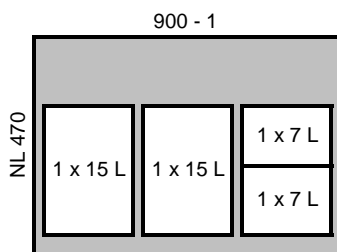

Komponenten / components:
1 x 9132360 - IT-Rahmen / frame 900 - 1 / NL 470
2 x 9132379 - Eimer / bin 15 L, Höhe / height 260 mm
2 x 9132376 - Eimer / bin 7 L, Höhe / height 260 mm