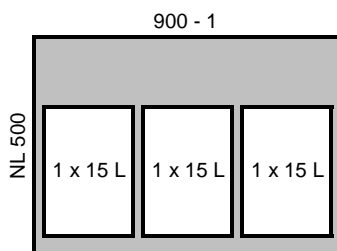

T + A Katalog S. 2448 - 2450 /
T + A catalogue p. 2448 - 2450

Korpusbreite /
cabinet width

Nr. / no. 23

Komponenten / components:
1 x 9134772 - AT-Rahmen / frame 600 - 2 / NL 500
2 x 9134859 - Eimer / bin 42 L, Höhe / height 495 mm

Bitte beachten / Please note:
Bei diesem Rahmen ist nur diese Kombination möglich! /
This is the only possible combination for this frame!

Nr. / no. 24

Komponenten / components:
1 x 9132373 - AT-Rahmen / frame 900 - 1 / NL 500
3 x 9132381 - Eimer / bin 29 L, Höhe / height 460 mm

Nr. / no. 25

Komponenten / components:
1 x 9132373 - AT-Rahmen / frame 900 - 1 / NL 500
3 x 9132380 - Eimer / bin 17 L, Höhe / height 295 mm

Nr. / no. 26

Komponenten / components:
1 x 9132373 - AT-Rahmen / frame 900 - 1 / NL 500
3 x 9132379 - Eimer / bin 15 L, Höhe / height 260 mm