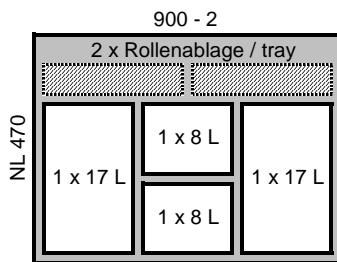

Komponenten / components:
1 x 9132361 - IT-Rahmen / frame 900 - 2 / NL 470
2 x 9132380 - Eimer / bin 17 L, Höhe / height 295 mm
2 x 9132377 - Eimer / bin 8 L, Höhe / height 295 mm

Bitte beachten / Please note:
Rollenablage ist Bestandteil des Rahmen-Sets /
The tray is already included in the frame set

Optionales Zubehör / Optional accessories

Deckel / Lids 	Artikel / Item	Farbe / Colour	Bestell-Nr. / Order no.
	Deckel / Lid 5 L	grau / grey	9132383
	Deckel / Lid 5 L	grün / green	9132344
	Deckel / Lid 7 / 8 L	grau / grey	9132384
	Deckel / Lid 7 / 8 L	grün / green	9132382
	Deckel / Lid 11 L	grau / grey	9132385
	Deckel / Lid 15 / 17 / 29 L	grau / grey	9132386
	Klappdeckel / Lid 42 L	grau / grey	9134860

Weiteres Zubehör / Other accessories 	1 Artikel / Item	Bestell-Nr. / Order no.
	Kehrgarnitur mit Abklopfstange für 11 L Eimer / bin / Dustpan and brush for 11 L bin	9132391
	2 Artikel / Item	Bestell-Nr. / Order no.
Einteilung für 11 L Eimer / Divider for 11 L bin	9132392	
3 Artikel / Item	Bestell-Nr. / Order no.	
Einteilung für 17 L Eimer / Divider for 17 L bin	9132393