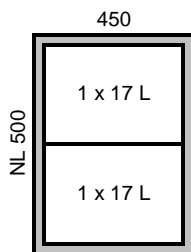

T + A Katalog S. 2448 - 2450 /
T + A catalogue p. 2448 - 2450

Korpusbreite /
cabinet width

| | | |
|---------------------|--|---|
| <p>Nr. / no. 8</p> | | <p>Komponenten / components: 1 x 9132366 - AT-Rahmen / frame 400 / NL 500 1 x 9132379 - Eimer / bin 15 L, Höhe / height 260 mm 1 x 9132376 - Eimer / bin 7 L, Höhe / height 260 mm</p> |
| <p>Nr. / no. 9</p> | | <p>Komponenten / components: 1 x 9132366 - AT-Rahmen / frame 400 / NL 500 1 x 9132380 - Eimer / bin 17 L, Höhe / height 295 mm 1 x 9132377 - Eimer / bin 8 L, Höhe / height 295 mm</p> |
| <p>Nr. / no. 10</p> | | <p>Komponenten / components: 1 x 9132366 - AT-Rahmen / frame 400 / NL 500 1 x 9132381 - Eimer / bin 29 L, Höhe / height 460 mm 1 x 9132377 - Eimer / bin 8 L, Höhe / height 295 mm</p> |
| <p>Nr. / no. 11</p> | | <p>Komponenten / components: 1 x 9132366 - AT-Rahmen / frame 400 / NL 500 3 x 9132377 - Eimer / bin 8 L, Höhe / height 295 mm oder / or 3 x 9132376 - Eimer / bin 7 L, Höhe / height 260 mm</p> |
| <p>Nr. / no. 12</p> | | <p>Komponenten / components: 1 x 9132367 - AT-Rahmen / frame 450 / NL 500 2 x 9132379 Eimer / bin 15 L, Höhe / height 260 mm</p> |

T + A Katalog S. 2448 - 2450 /
T + A catalogue p. 2448 - 2450

Korpusbreite /
cabinet width

Nr. / no. 13

Komponenten / components:
1 x 9132367 - AT-Rahmen / frame 450 / NL 500
2 x 9132380 Eimer / bin 17 L, Höhe / height 295 mm