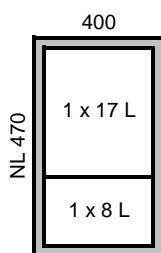

T + A Katalog S. 2452 - 2454 /
T + A catalogue p. 2452 - 2454

Korpusbreite /
cabinet width

| | | |
|-------------|--|--|
| Nr. / no. 1 | | <p>Komponenten / components: 1 x 9132351 - IT-Rahmen / frame 300 / NL 260 1 x 9132375 - Eimer / bin 5 L, Höhe / height 295 mm</p> |
| Nr. / no. 2 | | <p>Komponenten / components: 1 x 9132352 - IT-Rahmen / frame 400 / NL 260 1 x 9132376 - Eimer / bin 7 L, Höhe / height 260 mm</p> |
| Nr. / no. 3 | | <p>Komponenten / components: 1 x 9132352 - IT-Rahmen / frame 400 / NL 260 1 x 9132377 - Eimer / bin 8 L, Höhe / height 295 mm</p> |
| Nr. / no. 4 | | <p>Komponenten / components: 1 x 9132353 - IT-Rahmen / frame 450 / NL 260 1 x 9132378 - Eimer / bin 11 L, Höhe / height 295 mm</p> |
| Nr. / no. 5 | | <p>Komponenten / components: 1 x 9132353 - IT-Rahmen / frame 450 / NL 260 2 x 9132375 - Eimer / bin 5 L, Höhe / height 295 mm</p> |
| Nr. / no. 6 | | <p>Komponenten / components: 1 x 9132354 - IT-Rahmen / frame 300 / NL 470 2 x 9132376 - Eimer / bin 7 L, Höhe / height 260 mm</p> |
| Nr. / no. 7 | | <p>Komponenten / components: 1 x 9132354 - IT-Rahmen / frame 300 / NL 470 2 x 9132377 - Eimer / bin 8 L, Höhe / height 295 mm</p> |

T + A Katalog S. 2452 - 2454 /
T + A catalogue p. 2452 - 2454

Korpusbreite /
cabinet width

Nr. / no. 8

Komponenten / components:
1 x 9132355 - IT-Rahmen / frame 400 / NL 470
1 x 9132379 - Eimer / bin 15 L, Höhe / height 260 mm
1 x 9132376 - Eimer / bin 7 L, Höhe / height 260 mm

Nr. / no. 9

Komponenten / components:
1 x 9132355 - IT-Rahmen / frame 400 / NL 470
1 x 9132380 - Eimer / bin 17 L, Höhe / height 295 mm
1 x 9132377 - Eimer / bin 8 L, Höhe / height 295 mm

Nr. / no. 10

Komponenten / components:
1 x 9132355 - IT-Rahmen / frame 400 / NL 470
1 x 9132381 - Eimer / bin 29 L, Höhe / height 460 mm
1 x 9132377 - Eimer / bin 8 L, Höhe / height 295 mm