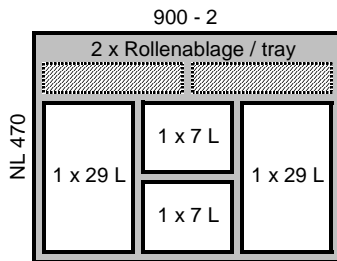

T + A Katalog S. 2452 - 2454 /
T + A catalogue p. 2452 - 2454

Korpusbreite /
cabinet width

Nr. / no. 33

Komponenten / components:
1 x 9132361 - IT-Rahmen / frame 900 - 2 / NL 470
2 x 9132376 - Eimer / bin 7 L, Höhe / height 260 mm
2 x 9132381 - Eimer / bin 29 L, Höhe / height 460 mm