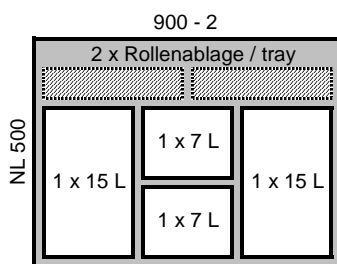

Komponenten / components:
1 x 9132374 - AT-Rahmen / frame 900 - 2 / NL 500
2 x 9132379 - Eimer / bin 15 L, Höhe / height 260 mm
2 x 9132376 - Eimer / bin 7 L, Höhe / height 260 mm

Bitte beachten / Please note:
Rollenablage ist Bestandteil des Rahmen-Sets /
The tray is already included in the frame set

Nr. / no. 35