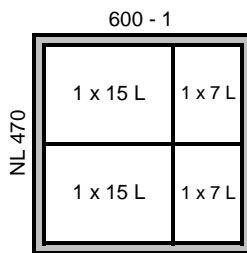

Komponenten / components:
1 x 9132359 - IT-Rahmen / frame 600 - 1 / NL 470
2 x 9132379 - Eimer / bin 15 L, Höhe / height 260 mm
2 x 9132376 - Eimer / bin 7 L, Höhe / height 260 mm

Nr. / no. 21