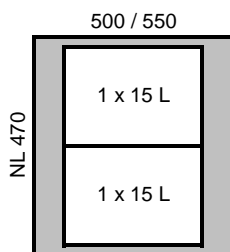

Komponenten Korpusbreite 550 / components width 550:
1 x 9132370 - AT-Rahmen / frame 550 / NL 500:
1 x 9132379 - Eimer / bin 15 L, Höhe / height 260 mm
1 x 9132381 - Eimer / bin 29 L. Höhe / height 460 mm

Komponenten / components:
1 x 9132356 - IT-Rahmen / frame 450 / NL 470
2 x 9132379 Eimer / bin 15 L, Höhe / height 260 mm

Kombinationsmöglichkeiten / possible combinations

(Die nachfolgenden Kombinationen stellen Beispiele dar, weitere Kombinationen sind möglich.
The following combinations are just examples, further combinations are possible.)

T + A Katalog S. 2452 - 2454 /
T + A catalogue p. 2452 - 2454

Korpusbreite /
cabinet width

Nr. / no. 13

Komponenten / components:
1 x 9132356 - IT-Rahmen / frame 450 / NL 470
2 x 9132380 Eimer / bin 17 L, Höhe / height 295 mm

Nr. / no. 14

Komponenten / components:
1 x 9132356 - IT-Rahmen / frame 450 / NL 470
2 x 9132381 Eimer / bin 29 L, Höhe / height 460 mm

Nr. / no. 15

Komponenten Korpusbreite 500 / components width 500:
1 x 9132357 - IT-Rahmen / frame 500 / NL 470
2 x 9132379 - Eimer / bin 15 L, Höhe / height 260 mm