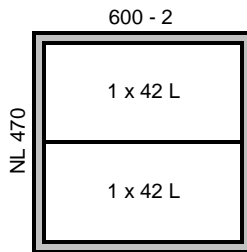

T + A Katalog S. 2452 - 2454 /
T + A catalogue p. 2452 - 2454

Korpusbreite /
cabinet width

Nr. / no. 23

Komponenten / components:
1 x 9134771 - IT-Rahmen / frame 600 - 2 / NL 470
2 x 9134859 - Eimer / bin 42 L, Höhe / height 495 mm