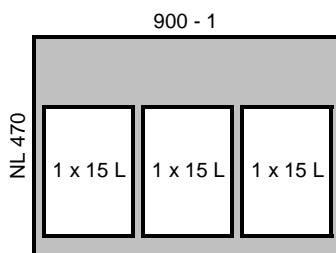

Komponenten / components:
1 x 9132360 - IT-Rahmen / frame 900 - 1 / NL 470
3 x 9132379 - Eimer / bin 15 L, Höhe / height 260 mm

Nr. / no. 27