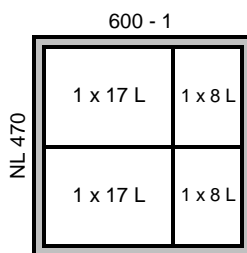

Komponenten / components:
1 x 9132359 - IT-Rahmen / frame 600 - 1 / NL 470
2 x 9132380 - Eimer / bin 17 L, Höhe / height 295 mm
2 x 9132377 - Eimer / bin 8 L, Höhe / height 295 mm

Nr. / no. 22