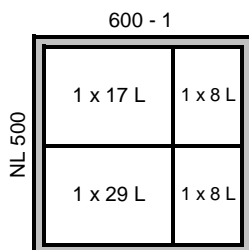

Komponenten / components:
1 x 9132371 - AT-Rahmen / frame 600 - 1 / NL 500
1 x 9132380 - Eimer / bin 17 L, Höhe / height 295 mm
1 x 9132381 - Eimer / bin 29 L, Höhe / height 460 mm
2 x 9132377 - Eimer / bin 8 L, Höhe / height 295 mm