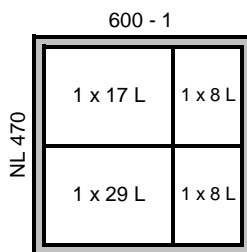

Komponenten / components:
1 x 9132359 - IT-Rahmen / frame 600 - 1 / NL 470
1 x 9132380 - Eimer / bin 17 L, Höhe / height 295 mm
1 x 9132381 - Eimer / bin 29 L, Höhe / height 460 mm
2 x 9132377 - Eimer / bin 8 L, Höhe / height 295 mm