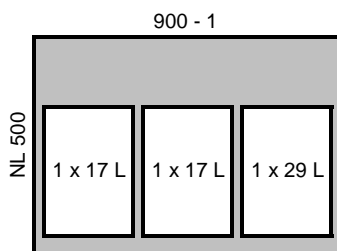

Nr. / no. 25

Komponenten / components:
1 x 9132373 - AT-Rahmen / frame 900 - 1 / NL 500
3 x 9132380 - Eimer / bin 17 L, Höhe / height 295 mm

Nr. / no. 26

Komponenten / components:
1 x 9132373 - AT-Rahmen / frame 900 - 1 / NL 500
3 x 9132379 - Eimer / bin 15 L, Höhe / height 260 mm

Nr. / no. 27

Komponenten / components:
1 x 9132373 - AT-Rahmen / frame 900 - 1 / NL 500
2 x 9132381 - Eimer / bin 29 L, Höhe / height 460 mm
1 x 9132380 - Eimer / bin 17 L, Höhe / height 295 mm

Kombinationsmöglichkeiten / possible combinations

Korpusbreite /
cabinet width

Nr. / no. 28

Komponenten / components:
1 x 9132373 - AT-Rahmen / frame 900 - 1 / NL 500
2 x 9132380 - Eimer / bin 17 L, Höhe / height 295 mm
1 x 9132381 - Eimer / bin 29 L, Höhe / height 460 mm