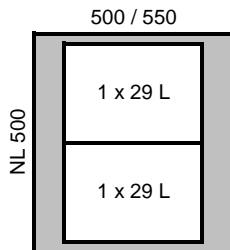

Nr. / no. 14

Komponenten / components:
1 x 9132367 - AT-Rahmen / frame 450 / NL 500
2 x 9132381 Eimer / bin 29 L, Höhe / height 460 mm

Nr. / no. 15

Komponenten Korpusbreite 500 / components width 500:
1 x 9132368 - AT-Rahmen / frame 500 / NL 500
2 x 9132379 - Eimer / bin 15 L, Höhe / height 260 mm

Komponenten Korpusbreite 550 / components width 550:
1 x 9132370 - AT-Rahmen / frame 550 / NL 500
2 x 9132379 - Eimer / bin 15 L, Höhe / height 260 mm

Nr. / no. 16

Komponenten Korpusbreite 500 / components width 500:
1 x 9132368 - AT-Rahmen / frame 500 / NL 500
2 x 9132380 - Eimer / bin 17 L, Höhe / height 295 mm

Komponenten Korpusbreite 550 / components width 550:
1 x 9132370 - AT-Rahmen / frame 550 / NL 500
2 x 9132380 - Eimer / bin 17 L, Höhe / height 295 mm

Nr. / no. 17

Komponenten Korpusbreite 500 / components width 500:
1 x 9132368 - AT-Rahmen / frame 500 / NL 500
2 x 9132381 - Eimer / bin 29 L, Höhe / height 460 mm