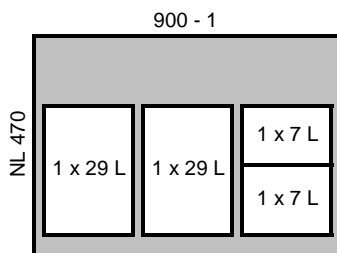

Komponenten / components:
1 x 9132360 - IT-Rahmen / frame 900 - 1 / NL 470
2 x 9132381 - Eimer / bin 29 L, Höhe / height 460 mm
2 x 9132376 - Eimer / bin 7 L, Höhe / height 260 mm

Nr. / no. 31