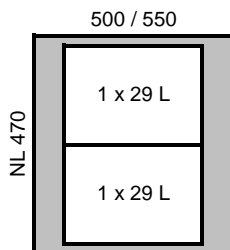

Nr. / no. 14

Komponenten / components:
1 x 9132356 - IT-Rahmen / frame 450 / NL 470
2 x 9132381 Eimer / bin 29 L, Höhe / height 460 mm

Nr. / no. 15

Komponenten Korpusbreite 500 / components width 500:
1 x 9132357 - IT-Rahmen / frame 500 / NL 470
2 x 9132379 - Eimer / bin 15 L, Höhe / height 260 mm

Komponenten Korpusbreite 550 / components width 550:
1 x 9132358 - IT-Rahmen / frame 550 / NL 470
2 x 9132379 - Eimer / bin 15 L, Höhe / height 260 mm

Nr. / no. 16

Komponenten Korpusbreite 500 / components width 500:
1 x 9132357 - IT-Rahmen / frame 500 / NL 470
2 x 9132380 - Eimer / bin 17 L, Höhe / height 295 mm

Komponenten Korpusbreite 550 / components width 550:
1 x 9132358 - IT-Rahmen / frame 550 / NL 470
2 x 9132380 - Eimer / bin 17 L, Höhe / height 295 mm

Nr. / no. 17

Komponenten Korpusbreite 500 / components width 500:
1 x 9132357 - IT-Rahmen / frame 500 / NL 470
2 x 9132381 - Eimer / bin 29 L, Höhe / height 460 mm

Komponenten Korpusbreite 550 / components width 550:
1 x 9132358 - IT-Rahmen / frame 550 / NL 470
2 x 9132381 - Eimer / bin 29 L, Höhe / height 460 mm

Kombinationsmöglichkeiten / possible combinations

(Die nachfolgenden Kombinationen stellen Beispiele dar, weitere Kombinationen sind möglich.
The following combinations are just examples, further combinations are possible.)