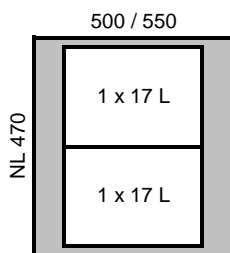

Komponenten Korpusbreite 550 / components width 550:
1 x 9132370 - AT-Rahmen / frame 550 / NL 500:
1 x 9132379 - Eimer / bin 15 L, Höhe / height 260 mm
1 x 9132381 - Eimer / bin 29 L. Höhe / height 460 mm

T + A Katalog S. 2452 - 2454 /
T + A catalogue p. 2452 - 2454

Korpusbreite /
cabinet width

Nr. / no. 13

Komponenten / components:
1 x 9132356 - IT-Rahmen / frame 450 / NL 470
2 x 9132380 Eimer / bin 17 L, Höhe / height 295 mm

Nr. / no. 14

Komponenten / components:
1 x 9132356 - IT-Rahmen / frame 450 / NL 470
2 x 9132381 Eimer / bin 29 L, Höhe / height 460 mm

Nr. / no. 15

Komponenten Korpusbreite 500 / components width 500:
1 x 9132357 - IT-Rahmen / frame 500 / NL 470
2 x 9132379 - Eimer / bin 15 L, Höhe / height 260 mm

Komponenten Korpusbreite 550 / components width 550:
1 x 9132358 - IT-Rahmen / frame 550 / NL 470
2 x 9132379 - Eimer / bin 15 L, Höhe / height 260 mm

Nr. / no. 16

Komponenten Korpusbreite 500 / components width 500:
1 x 9132357 - IT-Rahmen / frame 500 / NL 470
2 x 9132380 - Eimer / bin 17 L, Höhe / height 295 mm