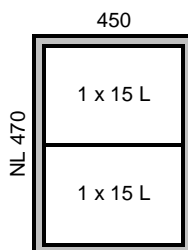

Nr. / no. 9

Komponenten / components:
1 x 9132355 - IT-Rahmen / frame 400 / NL 470
1 x 9132380 - Eimer / bin 17 L, Höhe / height 295 mm
1 x 9132377 - Eimer / bin 8 L, Höhe / height 295 mm

Nr. / no. 10

Komponenten / components:
1 x 9132355 - IT-Rahmen / frame 400 / NL 470
1 x 9132381 - Eimer / bin 29 L, Höhe / height 460 mm
1 x 9132377 - Eimer / bin 8 L, Höhe / height 295 mm

Nr. / no. 11

Komponenten / components:
1 x 9132355 - IT-Rahmen / frame 400 / NL 470
3 x 9132377 - Eimer / bin 8 L, Höhe / height 295 mm
oder / or
3 x 9132376 - Eimer / bin 7 L, Höhe / height 260 mm

Nr. / no. 12