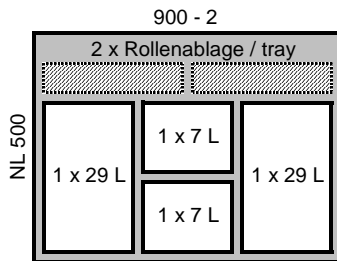

Komponenten / components:
1 x 9132373 - AT-Rahmen / frame 900 - 1 / NL 500
1 x 9132380 - Eimer / bin 17 L, Höhe / height 295 mm
4 x 9132377 - Eimer / bin 8 L, Höhe / height 295 mm

Nr. / no. 32

Komponenten / components:
1 x 9132373 - AT-Rahmen / frame 900 - 1 / NL 500
2 x 9132379 - Eimer / bin 15 L, Höhe / height 260 mm
2 x 9132376 - Eimer / bin 7 L, Höhe / height 260 mm

T + A Katalog S. 2448 - 2450 /
T + A catalogue p. 2448 - 2450

Korpusbreite /
cabinet width

Nr. / no. 33

Komponenten / components:
1 x 9132374 - AT-Rahmen / frame 900 - 2 / NL 500
2 x 9132376 - Eimer / bin 7 L, Höhe / height 260 mm
2 x 9132381 - Eimer / bin 29 L, Höhe / height 460 mm