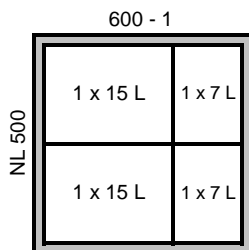

Komponenten / components:
1 x 9132371 - AT-Rahmen / frame 600 - 1 / NL 500
2 x 9132379 - Eimer / bin 15 L, Höhe / height 260 mm
2 x 9132376 - Eimer / bin 7 L, Höhe / height 260 mm

Nr. / no. 21