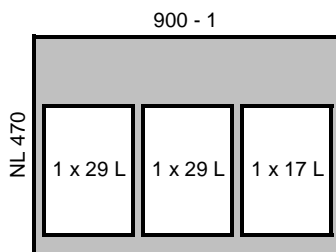

Komponenten / components:
1 x 9132360 - IT-Rahmen / frame 900 - 1 / NL 470
2 x 9132381 - Eimer / bin 29 L, Höhe / height 460 mm
1 x 9132380 - Eimer / bin 17 L, Höhe / height 295 mm