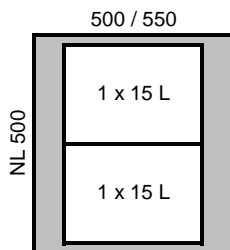

T + A Katalog S. 2448 - 2450 /
T + A catalogue p. 2448 - 2450

Korpusbreite /
cabinet width

| | | |
|---------------------|--|---|
| <p>Nr. / no. 8</p> | | <p>Komponenten / components: 1 x 9132366 - AT-Rahmen / frame 400 / NL 500 1 x 9132379 - Eimer / bin 15 L, Höhe / height 260 mm 1 x 9132376 - Eimer / bin 7 L, Höhe / height 260 mm</p> |
| <p>Nr. / no. 9</p> | | <p>Komponenten / components: 1 x 9132366 - AT-Rahmen / frame 400 / NL 500 1 x 9132380 - Eimer / bin 17 L, Höhe / height 295 mm 1 x 9132377 - Eimer / bin 8 L, Höhe / height 295 mm</p> |
| <p>Nr. / no. 10</p> | | <p>Komponenten / components: 1 x 9132366 - AT-Rahmen / frame 400 / NL 500 1 x 9132381 - Eimer / bin 29 L, Höhe / height 460 mm 1 x 9132377 - Eimer / bin 8 L, Höhe / height 295 mm</p> |
| <p>Nr. / no. 11</p> | | <p>Komponenten / components: 1 x 9132366 - AT-Rahmen / frame 400 / NL 500 3 x 9132377 - Eimer / bin 8 L, Höhe / height 295 mm oder / or 3 x 9132376 - Eimer / bin 7 L, Höhe / height 260 mm</p> |
| <p>Nr. / no. 12</p> | | <p>Komponenten / components: 1 x 9132367 - AT-Rahmen / frame 450 / NL 500 2 x 9132379 Eimer / bin 15 L, Höhe / height 260 mm</p> |

T + A Katalog S. 2448 - 2450 /
T + A catalogue p. 2448 - 2450

Korpusbreite /
cabinet width

Nr. / no. 13

Komponenten / components:
1 x 9132367 - AT-Rahmen / frame 450 / NL 500
2 x 9132380 Eimer / bin 17 L, Höhe / height 295 mm

Nr. / no. 14

Komponenten / components:
1 x 9132367 - AT-Rahmen / frame 450 / NL 500
2 x 9132381 Eimer / bin 29 L, Höhe / height 460 mm

Nr. / no. 15

Komponenten Korpusbreite 500 / components width 500:
1 x 9132368 - AT-Rahmen / frame 500 / NL 500
2 x 9132379 - Eimer / bin 15 L, Höhe / height 260 mm

Komponenten Korpusbreite 550 / components width 550:
1 x 9132370 - AT-Rahmen / frame 550 / NL 500
2 x 9132379 - Eimer / bin 15 L, Höhe / height 260 mm

Nr. / no. 16

Komponenten Korpusbreite 500 / components width 500:
1 x 9132368 - AT-Rahmen / frame 500 / NL 500
2 x 9132380 - Eimer / bin 17 L, Höhe / height 295 mm