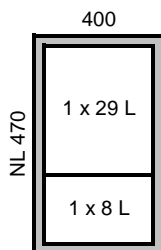

T + A Katalog S. 2452 - 2454 /
T + A catalogue p. 2452 - 2454

Korpusbreite /
cabinet width

| | | |
|-------------|--|--|
| Nr. / no. 1 | | <p>Komponenten / components: 1 x 9132351 - IT-Rahmen / frame 300 / NL 260 1 x 9132375 - Eimer / bin 5 L, Höhe / height 295 mm</p> |
| Nr. / no. 2 | | <p>Komponenten / components: 1 x 9132352 - IT-Rahmen / frame 400 / NL 260 1 x 9132376 - Eimer / bin 7 L, Höhe / height 260 mm</p> |
| Nr. / no. 3 | | <p>Komponenten / components: 1 x 9132352 - IT-Rahmen / frame 400 / NL 260 1 x 9132377 - Eimer / bin 8 L, Höhe / height 295 mm</p> |
| Nr. / no. 4 | | <p>Komponenten / components: 1 x 9132353 - IT-Rahmen / frame 450 / NL 260 1 x 9132378 - Eimer / bin 11 L, Höhe / height 295 mm</p> |
| Nr. / no. 5 | | <p>Komponenten / components: 1 x 9132353 - IT-Rahmen / frame 450 / NL 260 2 x 9132375 - Eimer / bin 5 L, Höhe / height 295 mm</p> |
| Nr. / no. 6 | | <p>Komponenten / components: 1 x 9132354 - IT-Rahmen / frame 300 / NL 470 2 x 9132376 - Eimer / bin 7 L, Höhe / height 260 mm</p> |
| Nr. / no. 7 | | <p>Komponenten / components: 1 x 9132354 - IT-Rahmen / frame 300 / NL 470 2 x 9132377 - Eimer / bin 8 L, Höhe / height 295 mm</p> |

T + A Katalog S. 2452 - 2454 /
T + A catalogue p. 2452 - 2454

Korpusbreite /
cabinet width

Nr. / no. 8

Komponenten / components:
1 x 9132355 - IT-Rahmen / frame 400 / NL 470
1 x 9132379 - Eimer / bin 15 L, Höhe / height 260 mm
1 x 9132376 - Eimer / bin 7 L, Höhe / height 260 mm

Nr. / no. 9

Komponenten / components:
1 x 9132355 - IT-Rahmen / frame 400 / NL 470
1 x 9132380 - Eimer / bin 17 L, Höhe / height 295 mm
1 x 9132377 - Eimer / bin 8 L, Höhe / height 295 mm

Nr. / no. 10

Komponenten / components:
1 x 9132355 - IT-Rahmen / frame 400 / NL 470
1 x 9132381 - Eimer / bin 29 L, Höhe / height 460 mm
1 x 9132377 - Eimer / bin 8 L, Höhe / height 295 mm