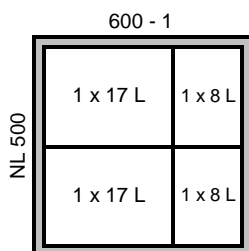

T + A Katalog S. 2448 - 2450 /
T + A catalogue p. 2448 - 2450

Korpusbreite /
cabinet width

Nr. / no. 18

Komponenten Korpusbreite 500 / components width 500:
1 x 9132368 - AT-Rahmen / frame 500 / NL 500
1 x 9132379 - Eimer / bin 15 L, Höhe / height 260 mm
1 x 9132381 - Eimer / bin 29 L, Höhe / height 460 mm

Komponenten Korpusbreite 550 / components width 550:
1 x 9132370 - AT-Rahmen / frame 550 / NL 500:
1 x 9132379 - Eimer / bin 15 L, Höhe / height 260 mm
1 x 9132381 - Eimer / bin 29 L. Höhe / height 460 mm

Nr. / no. 19

Komponenten / components:
1 x 9132371 -- AT-Rahmen / frame 600 - 1 / NL 500
2 x 9132381 - Eimer / bin 29 L, Höhe / height 460 mm
2 x 9132377 - Eimer / bin 8 L, Höhe / height 295 mm

Nr. / no. 20

Komponenten / components:
1 x 9132371 - AT-Rahmen / frame 600 - 1 / NL 500
2 x 9132379 - Eimer / bin 15 L, Höhe / height 260 mm
2 x 9132376 - Eimer / bin 7 L, Höhe / height 260 mm

Nr. / no. 21

Komponenten / components:
1 x 9132371 - AT-Rahmen / frame 600 - 1 / NL 500
2 x 9132380 - Eimer / bin 17 L, Höhe / height 295 mm
2 x 9132377 - Eimer / bin 8 L, Höhe / height 295 mm