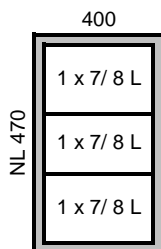

Nr. / no. 9

Komponenten / components:
1 x 9132355 - IT-Rahmen / frame 400 / NL 470
1 x 9132380 - Eimer / bin 17 L, Höhe / height 295 mm
1 x 9132377 - Eimer / bin 8 L, Höhe / height 295 mm

Nr. / no. 10

Komponenten / components:
1 x 9132355 - IT-Rahmen / frame 400 / NL 470
1 x 9132381 - Eimer / bin 29 L, Höhe / height 460 mm
1 x 9132377 - Eimer / bin 8 L, Höhe / height 295 mm

Nr. / no. 11

Komponenten / components:
1 x 9132355 - IT-Rahmen / frame 400 / NL 470
3 x 9132377 - Eimer / bin 8 L, Höhe / height 295 mm
oder / or
3 x 9132376 - Eimer / bin 7 L, Höhe / height 260 mm

Nr. / no. 12