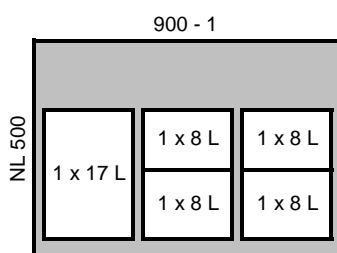

Korpusbreite /
cabinet width

Nr. / no. 28

Komponenten / components:
1 x 9132373 - AT-Rahmen / frame 900 - 1 / NL 500
2 x 9132380 - Eimer / bin 17 L, Höhe / height 295 mm
1 x 9132381 - Eimer / bin 29 L, Höhe / height 460 mm

Nr. / no. 29

Komponenten / components:
1 x 9132373 - AT-Rahmen / frame 900 - 1 / NL 500
6 x 9132376 - Eimer / bin 7 L, Höhe / height 260 mm
oder / or
6 x 9132377 - Eimer / bin 8 L, Höhe / height 295 mm

Nr. / no. 30

Komponenten / components:
1 x 9132373 - AT-Rahmen / frame 900 - 1 / NL 500
2 x 9132381 - Eimer / bin 29 L, Höhe / height 460 mm
2 x 9132376 - Eimer / bin 7 L, Höhe / height 260 mm

Nr. / no. 31