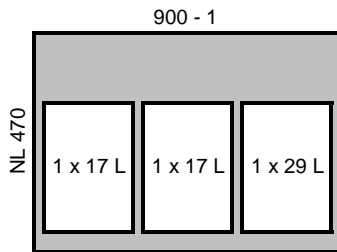

Kombinationsmöglichkeiten / possible combinations

(Die nachfolgenden Kombinationen stellen Beispiele dar, weitere Kombinationen sind möglich.
The following combinations are just examples, further combinations are possible.)

T + A Katalog S. 2452 - 2454 /
T + A catalogue p. 2452 - 2454

Korpusbreite /
cabinet width

Nr. / no. 28

Komponenten / components:
1 x 9132360 - IT-Rahmen / frame 900 - 1 / NL 470
2 x 9132380 - Eimer / bin 17 L, Höhe / height 295 mm
1 x 9132381 - Eimer / bin 29 L, Höhe / height 460 mm

Nr. / no. 29