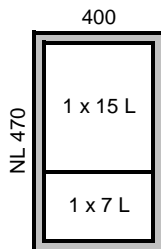

Komponenten Korpusbreite 550 / components width 550:
1 x 9132370 - AT-Rahmen / frame 550 / NL 500:
1 x 9132379 - Eimer / bin 15 L, Höhe / height 260 mm
1 x 9132381 - Eimer / bin 29 L. Höhe / height 460 mm

T + A Katalog S. 2452 - 2454 /
T + A catalogue p. 2452 - 2454

Korpusbreite /
cabinet width

| | | |
|-------------|--|--|
| Nr. / no. 1 | | <p>Komponenten / components: 1 x 9132351 - IT-Rahmen / frame 300 / NL 260 1 x 9132375 - Eimer / bin 5 L, Höhe / height 295 mm</p> |
| Nr. / no. 2 | | <p>Komponenten / components: 1 x 9132352 - IT-Rahmen / frame 400 / NL 260 1 x 9132376 - Eimer / bin 7 L, Höhe / height 260 mm</p> |
| Nr. / no. 3 | | <p>Komponenten / components: 1 x 9132352 - IT-Rahmen / frame 400 / NL 260 1 x 9132377 - Eimer / bin 8 L, Höhe / height 295 mm</p> |
| Nr. / no. 4 | | <p>Komponenten / components: 1 x 9132353 - IT-Rahmen / frame 450 / NL 260 1 x 9132378 - Eimer / bin 11 L, Höhe / height 295 mm</p> |
| Nr. / no. 5 | | <p>Komponenten / components: 1 x 9132353 - IT-Rahmen / frame 450 / NL 260 2 x 9132375 - Eimer / bin 5 L, Höhe / height 295 mm</p> |
| Nr. / no. 6 | | <p>Komponenten / components: 1 x 9132354 - IT-Rahmen / frame 300 / NL 470 2 x 9132376 - Eimer / bin 7 L, Höhe / height 260 mm</p> |
| Nr. / no. 7 | | <p>Komponenten / components: 1 x 9132354 - IT-Rahmen / frame 300 / NL 470 2 x 9132377 - Eimer / bin 8 L, Höhe / height 295 mm</p> |

T + A Katalog S. 2452 - 2454 /
T + A catalogue p. 2452 - 2454

Korpusbreite /
cabinet width

Nr. / no. 8

Komponenten / components:
1 x 9132355 - IT-Rahmen / frame 400 / NL 470
1 x 9132379 - Eimer / bin 15 L, Höhe / height 260 mm
1 x 9132376 - Eimer / bin 7 L, Höhe / height 260 mm