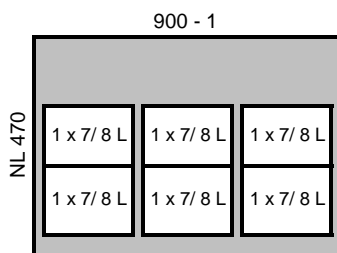

Komponenten / components:
1 x 9132360 - IT-Rahmen / frame 900 - 1 / NL 470
6 x 9132376 - Eimer / bin 7 L, Höhe / height 260 mm
oder / or
6 x 9132377 - Eimer / bin 8 L, Höhe / height 295 mm

Nr. / no. 30