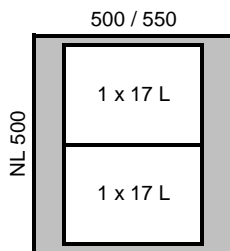

T + A Katalog S. 2448 - 2450 /
T + A catalogue p. 2448 - 2450

Korpusbreite /
cabinet width

| | | |
|---------------------|--|---|
| <p>Nr. / no. 8</p> | | <p>Komponenten / components: 1 x 9132366 - AT-Rahmen / frame 400 / NL 500 1 x 9132379 - Eimer / bin 15 L, Höhe / height 260 mm 1 x 9132376 - Eimer / bin 7 L, Höhe / height 260 mm</p> |
| <p>Nr. / no. 9</p> | | <p>Komponenten / components: 1 x 9132366 - AT-Rahmen / frame 400 / NL 500 1 x 9132380 - Eimer / bin 17 L, Höhe / height 295 mm 1 x 9132377 - Eimer / bin 8 L, Höhe / height 295 mm</p> |
| <p>Nr. / no. 10</p> | | <p>Komponenten / components: 1 x 9132366 - AT-Rahmen / frame 400 / NL 500 1 x 9132381 - Eimer / bin 29 L, Höhe / height 460 mm 1 x 9132377 - Eimer / bin 8 L, Höhe / height 295 mm</p> |
| <p>Nr. / no. 11</p> | | <p>Komponenten / components: 1 x 9132366 - AT-Rahmen / frame 400 / NL 500 3 x 9132377 - Eimer / bin 8 L, Höhe / height 295 mm oder / or 3 x 9132376 - Eimer / bin 7 L, Höhe / height 260 mm</p> |
| <p>Nr. / no. 12</p> | | <p>Komponenten / components: 1 x 9132367 - AT-Rahmen / frame 450 / NL 500 2 x 9132379 Eimer / bin 15 L, Höhe / height 260 mm</p> |

T + A Katalog S. 2448 - 2450 /
T + A catalogue p. 2448 - 2450

Korpusbreite /
cabinet width

Nr. / no. 13

Komponenten / components:
1 x 9132367 - AT-Rahmen / frame 450 / NL 500
2 x 9132380 Eimer / bin 17 L, Höhe / height 295 mm

Nr. / no. 14

Komponenten / components:
1 x 9132367 - AT-Rahmen / frame 450 / NL 500
2 x 9132381 Eimer / bin 29 L, Höhe / height 460 mm

Nr. / no. 15

Komponenten Korpusbreite 500 / components width 500:
1 x 9132368 - AT-Rahmen / frame 500 / NL 500
2 x 9132379 - Eimer / bin 15 L, Höhe / height 260 mm

Komponenten Korpusbreite 550 / components width 550:
1 x 9132370 - AT-Rahmen / frame 550 / NL 500
2 x 9132379 - Eimer / bin 15 L, Höhe / height 260 mm

Nr. / no. 16

Komponenten Korpusbreite 500 / components width 500:
1 x 9132368 - AT-Rahmen / frame 500 / NL 500
2 x 9132380 - Eimer / bin 17 L, Höhe / height 295 mm