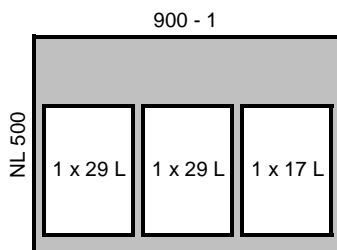

T + A Katalog S. 2448 - 2450 /
T + A catalogue p. 2448 - 2450

Korpusbreite /
cabinet width

Nr. / no. 23

Komponenten / components:
1 x 9134772 - AT-Rahmen / frame 600 - 2 / NL 500
2 x 9134859 - Eimer / bin 42 L, Höhe / height 495 mm

Bitte beachten / Please note:
Bei diesem Rahmen ist nur diese Kombination möglich! /
This is the only possible combination for this frame!

Nr. / no. 24

Komponenten / components:
1 x 9132373 - AT-Rahmen / frame 900 - 1 / NL 500
3 x 9132381 - Eimer / bin 29 L, Höhe / height 460 mm

Nr. / no. 25

Komponenten / components:
1 x 9132373 - AT-Rahmen / frame 900 - 1 / NL 500
3 x 9132380 - Eimer / bin 17 L, Höhe / height 295 mm

Nr. / no. 26

Komponenten / components:
1 x 9132373 - AT-Rahmen / frame 900 - 1 / NL 500
3 x 9132379 - Eimer / bin 15 L, Höhe / height 260 mm

Nr. / no. 27

Komponenten / components:
1 x 9132373 - AT-Rahmen / frame 900 - 1 / NL 500
2 x 9132381 - Eimer / bin 29 L, Höhe / height 460 mm
1 x 9132380 - Eimer / bin 17 L, Höhe / height 295 mm

Kombinationsmöglichkeiten / possible combinations