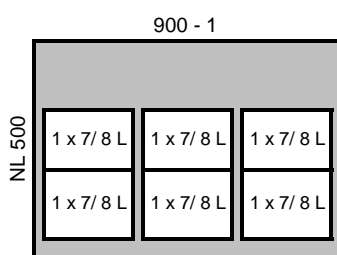

Komponenten / components:
1 x 9132373 - AT-Rahmen / frame 900 - 1 / NL 500
6 x 9132376 - Eimer / bin 7 L, Höhe / height 260 mm
oder / or
6 x 9132377 - Eimer / bin 8 L, Höhe / height 295 mm

Nr. / no. 30