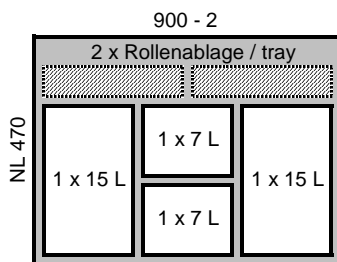

Komponenten / components:
1 x 9132361 - IT-Rahmen / frame 900 - 2 / NL 470
2 x 9132379 - Eimer / bin 15 L, Höhe / height 260 mm
2 x 9132376 - Eimer / bin 7 L, Höhe / height 260 mm

Bitte beachten / Please note:
Rollenablage ist Bestandteil des Rahmen-Sets /
The tray is already included in the frame set

Nr. / no. 35