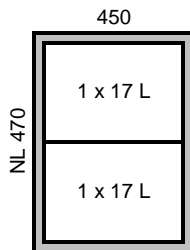

Nr. / no. 11

Komponenten / components:
1 x 9132355 - IT-Rahmen / frame 400 / NL 470
3 x 9132377 - Eimer / bin 8 L, Höhe / height 295 mm
oder / or
3 x 9132376 - Eimer / bin 7 L, Höhe / height 260 mm

Nr. / no. 12

Komponenten / components:
1 x 9132356 - IT-Rahmen / frame 450 / NL 470
2 x 9132379 Eimer / bin 15 L, Höhe / height 260 mm

Kombinationsmöglichkeiten / possible combinations

(Die nachfolgenden Kombinationen stellen Beispiele dar, weitere Kombinationen sind möglich.
The following combinations are just examples, further combinations are possible.)

T + A Katalog S. 2452 - 2454 /
T + A catalogue p. 2452 - 2454

Korpusbreite /
cabinet width

Nr. / no. 13

Komponenten / components:
1 x 9132356 - IT-Rahmen / frame 450 / NL 470
2 x 9132380 Eimer / bin 17 L, Höhe / height 295 mm