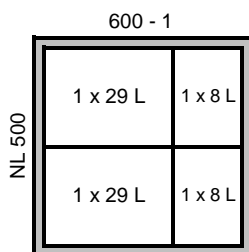

Komponenten / components:
1 x 9132371 -- AT-Rahmen / frame 600 - 1 / NL 500
2 x 9132381 - Eimer / bin 29 L, Höhe / height 460 mm
2 x 9132377 - Eimer / bin 8 L, Höhe / height 295 mm

Nr. / no. 20