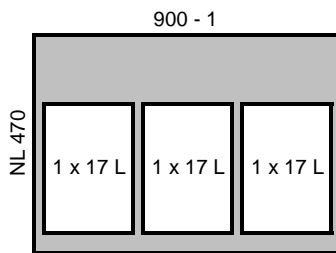

Komponenten / components:
1 x 9132360 - IT-Rahmen / frame 900 - 1 / NL 470
3 x 9132380 - Eimer / bin 17 L, Höhe / height 295 mm

Nr. / no. 26