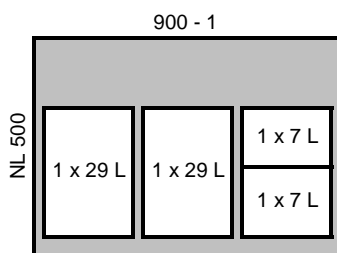

Komponenten / components:
1 x 9132373 - AT-Rahmen / frame 900 - 1 / NL 500
2 x 9132381 - Eimer / bin 29 L, Höhe / height 460 mm
2 x 9132376 - Eimer / bin 7 L, Höhe / height 260 mm

Nr. / no. 31