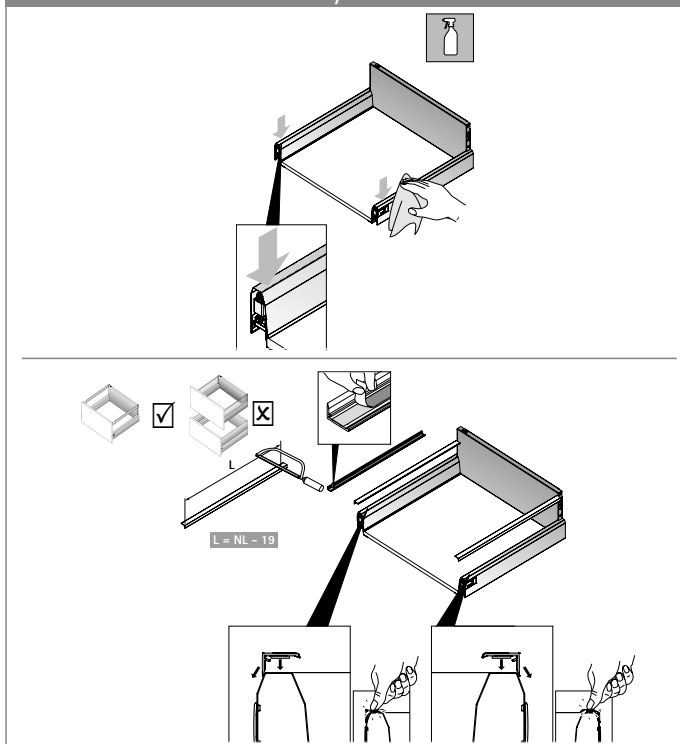

Montaż w szufladzie z wysokim frontem