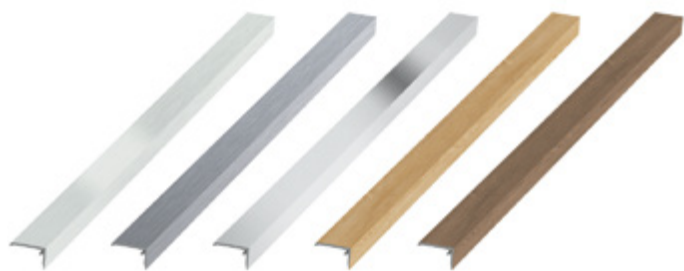

System szuflad dwuściennych ArciTech

- Akcesoria
- Profile dekoracyjne

Profile dekoracyjne do szuflad ArciTech