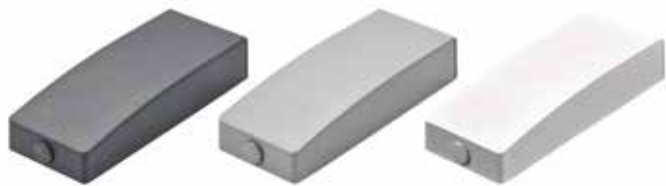

System otwierania bezuchwytowych frontów meblowych z funkcją cichego domykania

- Push to open Silent do drzwi obrotowych
- Do przykręcania

Push to open Silent do drzwi obrotowych

Zestaw składa się z:

- 1 szt. Push to open Silent
- 1 woreczka z elementami mocującymi
- 1 szt. instrukcji montażowej

Kolor	Art. nr	j.op.
Antracytowy	9 239 087	1 kpl.
Biały	9 239 088	1 kpl.
Szary	9 239 099	1 kpl.

Montaż

1

2

3

i

Pieczętka dystrybutora