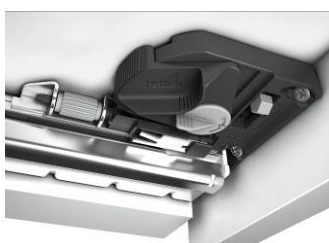

## 木製引き箱用レールの極致 差別化のためのクアドロレール

あのクアドロレールがエレガントな見た目と完璧な動作性を木製引き箱にもたらしめます。プッシュオープンの連動機能オプションと前板の4方向調整機能を兼ね備えて、クアドロレールのフルラインナップがお目見え。

クアドロレールの4方向調整機能は、前板の前後、左右、上下、奥行き方向の調整が可能です。大きな前板でも、細かい目地の調整が可能。調整部分は、分かり易い位置に、感触でこれだと直ぐにわかるようになっています。調整が直感的に素早く行えます。

プッシュオープンのハンドルレス・デザインを際立たせる機能は、クアドロレールで実証され、認知されています。前板に軽く触れるだけで解放機構が働き、大きく手前まで押し開いてくれます。オプションの連動機構はタッチエリアを大きくし、より楽に解放できます。

クアドロレールは、デザインや、取付位置、寸法などを変えることなくどんな要望にも適応できる完璧なソリューションを提供します。プラグオンタイプの2段引きレールから4D調節機能を備えた3段引きレールまで、ストップ・コントロールやサイレントシステムの基本機能は従来通り。クアドロレールは製造者向けに差別化のオプションを豊富に取り揃え、効率を最大限に高めます。

*Voucher copy requested*

P05, 12.10.2016

以下の写真は、[www.hettich.com](http://www.hettich.com) からダウンロードしていただけます。

クアドロレールの4D調整機能は、完璧な目地代の調整が可能

正確な水平方向、上下方向の調整は専用工具不要の簡単操作。

奥行調整機能はレール側に取り付けられています。

前板の倒れ調整は、高い前板でも真直ぐにできます。