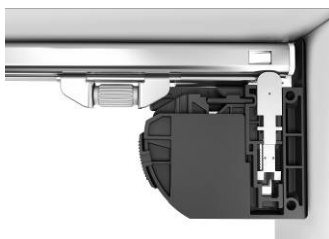

## 木製引き箱用レールの極致 差別化のためのクアドロレール

あのクアドロレールがエレガントな見た目と完璧な動作性を木製引き箱にもたらしめます。プッシュオープンの連動機能オプションと前板の4方向調整機能を兼ね備えて、クアドロレールのフルラインナップがお目見え。

クアドロレールの4方向調整機能は、前板の前後、左右、上下、奥行き方向の調整が可能です。大きな前板でも、細かい目地の調整が可能。調整部分は、分かり易い位置に、感触でこれだと直ぐにわかるようになっています。調整が直感的に素早く行えます。

*Voucher copy requested*

P05, 12.10.2016

以下の写真は、[www.hettich.com](http://www.hettich.com) からダウンロードしていただけます。

クアドロレールの4D調整機能は、完璧な目地代の調整が可能

正確な水平方向、上下方向の調整は専用工具不要の簡単操作。

奥行調整機能はレール側に取り付けられています。

前板の倒れ調整は、高い前板でも真直ぐにできます。