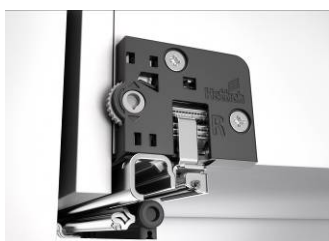

*Voucher copy requested*

P05, 12.10.2016

以下の写真は、[www.hettich.com](http://www.hettich.com) からダウンロードしていただけます。

クアドロレールの4D調整機能は、完璧な目地代の調整が可能

正確な水平方向、上下方向の調整は専用工具不要の簡単操作。

奥行調整機能はレール側に取り付けられています。

前板の倒れ調整は、高い前板でも真直ぐにできます。